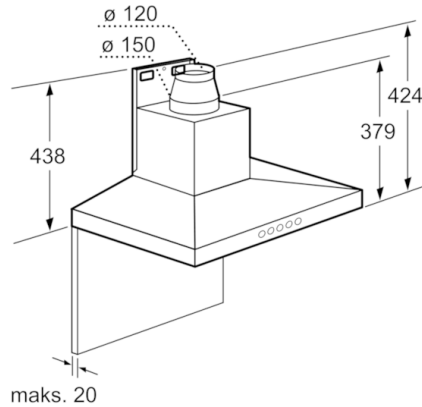

Techniniai duomenys

Kamino spalva :	nerūdijančio plieno
Tipologija :	Montuojamas prie sienos (kamininis)
Atitikties sertifikatai :	CE, VDE
Elektros laidos ilgis (cm) :	130
Kamino aukštis (mm) :	582-864/582-974
Gaminio aukštis be kamino (mm) :	90
Min.atstumas iki el.kaitvietės :	550
Min.atstum. iki dujų.kaitvietės :	650
Svoris neto (kg) :	18,118
Reguliavimo tipas :	elektroninis
Maksimalus ištraukiamo oro srautas (m ³ /h) :	460
Recirkuliacinis oro ištraukimas intensyviu režimu (m ³ /h) :	430
Maksimalus ištraukiamo oro srautas, recirkuliacija (m ³ /h) :	350
Oro ištraukimas intensyviu režimu (m ³ /h) :	730
Lempučių skaičius :	3
Triukšmo lygis (dB (A) re 1 pW) :	55
Oro išmetimo angos skersmuo (mm) :	120 / 150
Riebalų filtro medžiaga :	Plaunamas aliuminis
EAN kodas :	4242002775074
Prijungimo galia (W) :	139
Srovė (A) :	10
Įtampa (V) :	220-240
Dažnis (Hz) :	60; 50
Kištuko tipas :	Schuko-/Gardy su įžeminimu
Montavimo tipas :	Laisvai statoma prie sienos

Kamininis garų rinktuvas, 90 cm Nerūdijančio plieno, Piramidinis dizainas DWW097A50

- (1) Oro ištraukimas
- (2) Recirkuliacija
- (3) Oro ištraukimo anga – oro ištraukimo kanalus montuokite žemyn

Matmenys mm

Matmenys mm

* nuo puodų laikiklių viršutinės briaunos

Matmenys mm

* nuo puodų laikiklių viršutinės briaunos

Matmenys mm