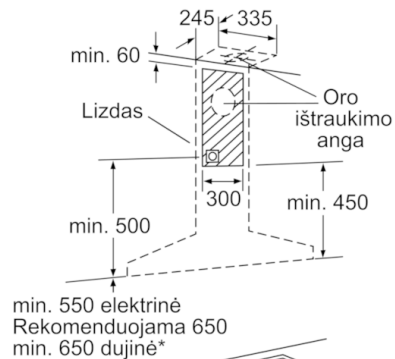

Techniniai duomenys

Kamino spalva :	nerūdijančio plieno
Tipologija :	Montuojamas prie sienos (kamininis)
Atitikties sertifikatai :	CE, VDE
Elektros laidos ilgis (cm) :	130
Kamino aukštis (mm) :	582-864/582-974
Gaminio aukštis be kamino (mm) :	90
Min.atstumas iki el.kaitvietės :	550
Min.atstum. iki dujų.kaitvietės :	650
Svoris neto (kg) :	18,118
Reguliavimo tipas :	elektroninis
Maksimalus ištraukiamo oro srautas (m ³ /h) :	460
Recirkuliacinis oro ištraukimas intensyviu režimu (m ³ /h) :	430
Maksimalus ištraukiamo oro srautas, recirkuliacija (m ³ /h) :	350
Oro ištraukimas intensyviu režimu (m ³ /h) :	730
Lempučių skaičius :	3
Triukšmo lygis (dB (A) re 1 pW) :	55
Oro išmetimo angos skersmuo (mm) :	120 / 150
Riebalų filtro medžiaga :	Plaunamas aliuminis
EAN kodas :	4242002775074
Prijungimo galia (W) :	139
Srovė (A) :	10
Įtampa (V) :	220-240
Dažnis (Hz) :	60; 50
Kištuko tipas :	Schuko-/Gardy su įžeminimu
Montavimo tipas :	Laisvai statoma prie sienos

Kamininis garų rinktuvas, 90 cm Nerūdijančio plieno, Piramidinis dizainas DWW097A50

- (1) Oro ištraukimas
- (2) Recirkuliacija
- (3) Oro ištraukimo anga – oro ištraukimo kanalus montuokite žemyn

Matmenys mm

Matmenys mm

* nuo puodų laikiklių viršutinės briaunos

Matmenys mm

* nuo puodų laikiklių viršutinės briaunos

Matmenys mm