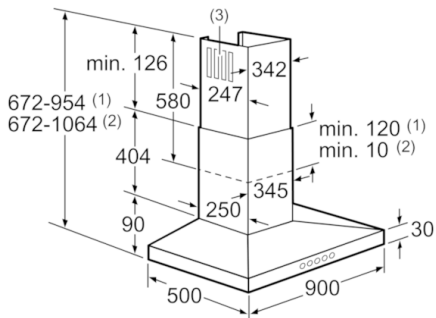

Techniniai duomenys

Kamino spalva :	nerūdijančio plieno
Tipologija :	Montuojamas prie sienos (kamininis)
Atitikties sertifikatai :	CE, VDE
Elektros laidos ilgis (cm) :	130
Kamino aukštis (mm) :	582-864/582-974
Gaminio aukštis be kamino (mm) :	90
Min.atstumas iki el.kaitvietės :	550
Min.atstum. iki dujų.kaitvietės :	650
Svoris neto (kg) :	18,118
Reguliavimo tipas :	elektroninis
Maksimalus ištraukiamo oro srautas (m ³ /h) :	460
Recirkuliacinis oro ištraukimas intensyviu režimu (m ³ /h) :	430
Maksimalus ištraukiamo oro srautas, recirkuliacija (m ³ /h) :	350
Oro ištraukimas intensyviu režimu (m ³ /h) :	730
Lempučių skaičius :	3
Triukšmo lygis (dB (A) re 1 pW) :	55
Oro išmetimo angos skersmuo (mm) :	120 / 150
Riebalų filtro medžiaga :	Plaunamas aliuminis
EAN kodas :	4242002775074
Prijungimo galia (W) :	139
Srovė (A) :	10
Įtampa (V) :	220-240
Dažnis (Hz) :	60; 50
Kištuko tipas :	Schuko-/Gardy su įžeminimu
Montavimo tipas :	Laisvai statoma prie sienos

4 242002 775074

Serie | 4 Garų rinktuvai

Kamininis garų rinktuvas, 90 cm Nerūdijančio plieno, Piramidinis dizainas DWW097A50

Kabinamas ant sienos garų rinktuvas – daugiau laisvės kuriant virtuvę.

- Naudojimas ir galia
- Energijos efektyvumo klasė A+ (energijos efektyvumo klasių skalėje nuo A++ iki E)
- Oro ištraukimo galingumas pagal EN 61591, \varnothing 15 cm:
normalus režimas 460 m³/h, intensyvus režimas 730 m³/h
- Triukšmo lygis pagal EN 60704-3 ir EN 60704-2-13: veikiant maksimaliu normaliu režimu 55 dB(A) re 1 pW (41 dB (A) re 20 μ Pa slėgio)
- 3 greičio pakopos ir 1 intensyvaus veikimo pakopa
- Elektroninis valdymas

Kamininis garų rinktuvas, 90 cm Nerūdijančio plieno, Piramidinis dizainas DWW097A50

- (1) Oro ištraukimas
- (2) Recirkuliacija
- (3) Oro ištraukimo anga – oro ištraukimo kanalus montuokite žemyn

Matmenys mm

Matmenys mm

* nuo puodų laikiklių viršutinės briaunos

Matmenys mm

* nuo puodų laikiklių viršutinės briaunos

Matmenys mm