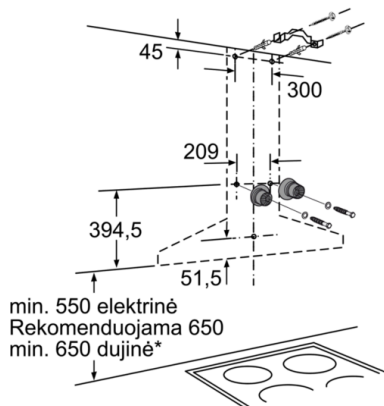

Techniniai duomenys

Kamino spalva :	nerūdijančio plieno
Tipologija :	Montuojamas prie sienos (kamininis)
Atitikties sertifikatai :	CE, VDE
Elektros laidos ilgis (cm) :	130
Kamino aukštis (mm) :	582-864/582-974
Gaminio aukštis be kamino (mm) :	90
Min.atstumas iki el.kaitvietės :	550
Min.atstum. iki dujų.kaitvietės :	650
Svoris neto (kg) :	18,118
Reguliavimo tipas :	elektroninis
Maksimalus ištraukiamo oro srautas (m ³ /h) :	460
Recirkuliacinis oro ištraukimas intensyviu režimu (m ³ /h) :	430
Maksimalus ištraukiamo oro srautas, recirkuliacija (m ³ /h) :	350
Oro ištraukimas intensyviu režimu (m ³ /h) :	730
Lempučių skaičius :	3
Triukšmo lygis (dB (A) re 1 pW) :	55
Oro išmetimo angos skersmuo (mm) :	120 / 150
Riebalų filtro medžiaga :	Plaunamas aliuminis
EAN kodas :	4242002775074
Prijungimo galia (W) :	139
Srovė (A) :	10
Įtampa (V) :	220-240
Dažnis (Hz) :	60; 50
Kištuko tipas :	Schuko-/Gardy su įžeminimu
Montavimo tipas :	Laisvai statoma prie sienos

Kamininis garų rinktuvas, 90 cm Nerūdijančio plieno, Piramidinis dizainas DWW097A50

- (1) Oro ištraukimas
- (2) Recirkuliacija
- (3) Oro ištraukimo anga – oro ištraukimo kanalus montuokite žemyn

Matmenys mm

Matmenys mm

* nuo puodų laikiklių viršutinės briaunos

Matmenys mm

* nuo puodų laikiklių viršutinės briaunos

Matmenys mm