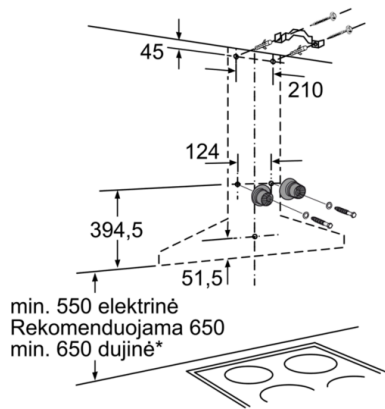

Techniniai duomenys

Kamino spalva :	nerūdijančio plieno
Tipologija :	Montuojamas prie sienos (kamininis)
Atitikties sertifikatai :	CE, Eurasian, VDE
Elektros laidos ilgis (cm) :	130
Kamino aukštis (mm) :	582-864/582-974
Gaminio aukštis be kamino (mm) :	90
Min.atstumas iki el.kaitvietės :	550
Min.atstum. iki dujų.kaitvietės :	650
Svoris neto (kg) :	14,634
Reguliavimo tipas :	elektroninis
Maksimalus ištraukiamo oro srautas (m ³ /h) :	430
Recirkuliacinis oro ištraukimas intensyviu režimu (m ³ /h) :	360
Maksimalus ištraukiamo oro srautas, recirkuliacija (m ³ /h) :	300
Oro ištraukimas intensyviu režimu (m ³ /h) :	680
Lempučių skaičius :	2
Triukšmo lygis (dB (A) re 1 pW) :	58
Oro išmetimo angos skersmuo (mm) :	120 / 150
Riebalų filtro medžiaga :	Plaunamas aliuminis
EAN kodas :	4242002775081
Prijungimo galia (W) :	136
Srovė (A) :	10
Įtampa (V) :	220-240
Dažnis (Hz) :	60; 50
Kištuko tipas :	Schuko-/Gardy su įžeminimu
Montavimo tipas :	Laisvai statoma prie sienos

Kamininis garų rinktuvas, 60 cm Nerūdijančio plieno, Piramidinis dizainas DWW067A50

- (1) Oro ištraukimas
- (2) Recirkuliacija
- (3) Oro ištraukimo anga - oro ištraukimo kanalus montuokite žemyn

Matmenys mm

maks. 20

Matmenys mm

* nuo puodų laikiklių viršutinės briaunos

Matmenys mm

* nuo puodų laikiklių viršutinės briaunos

Matmenys mm