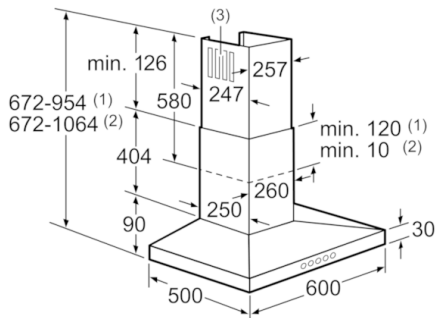

Techniniai duomenys

Kamino spalva :	nerūdijančio plieno
Tipologija :	Montuojamas prie sienos (kamininis)
Atitikties sertifikatai :	CE, Eurasian, VDE
Elektros laidos ilgis (cm) :	130
Kamino aukštis (mm) :	582-864/582-974
Gaminio aukštis be kamino (mm) :	90
Min.atstumas iki el.kaitvietės :	550
Min.atstum. iki dujų.kaitvietės :	650
Svoris neto (kg) :	14,634
Reguliavimo tipas :	elektroninis
Maksimalus ištraukiamo oro srautas (m ³ /h) :	430
Recirkuliacinis oro ištraukimas intensyviu režimu (m ³ /h) :	360
Maksimalus ištraukiamo oro srautas, recirkuliacija (m ³ /h) :	300
Oro ištraukimas intensyviu režimu (m ³ /h) :	680
Lempučių skaičius :	2
Triukšmo lygis (dB (A) re 1 pW) :	58
Oro išmetimo angos skersmuo (mm) :	120 / 150
Riebalų filtro medžiaga :	Plaunamas aliuminis
EAN kodas :	4242002775081
Prijungimo galia (W) :	136
Srovė (A) :	10
Įtampa (V) :	220-240
Dažnis (Hz) :	60; 50
Kištuko tipas :	Schuko-/Gardy su įžeminimu
Montavimo tipas :	Laisvai statoma prie sienos

4 242002 775081

Serie | 4 Garų rinktuvai

Kamininis garų rinktuvas, 60 cm Nerūdijančio plieno, Piramidinis dizainas DWW067A50

Kabinamas ant sienos garų rinktuvas – daugiau laisvės kuriant virtuvę.

- Naudojimas ir galia
- Energijos efektyvumo klasė A+ (energijos efektyvumo klasių skalėje nuo A++ iki E)
- Oro ištraukimo galingumas pagal EN 61591, \varnothing 15 cm:
normalus režimas 430 m³/h, intensyvus režimas 680 m³/h
- Triukšmo lygis pagal EN 60704-3 ir EN 60704-2-13: veikiant maksimaliu normaliu režimu 58 dB(A) re 1 pW (44 dB (A) re 20 μ Pa slėgio)
- 3 greičio pakopos ir 1 intensyvaus veikimo pakopa
- Elektroninis valdymas

Kamininis garų rinktuvas, 60 cm Nerūdijančio plieno, Piramidinis dizainas DWW067A50

- (1) Oro ištraukimas
- (2) Recirkuliacija
- (3) Oro ištraukimo anga - oro ištraukimo kanalus montuokite žemyn

Matmenys mm

maks. 20

Matmenys mm

* nuo puodų laikiklių viršutinės briaunos

Matmenys mm

* nuo puodų laikiklių viršutinės briaunos

Matmenys mm