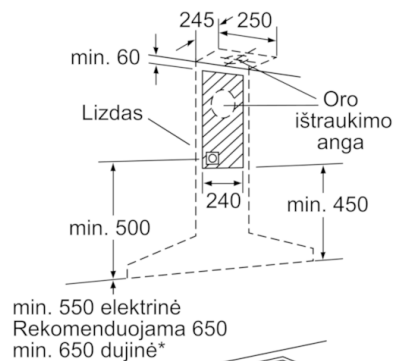

Techniniai duomenys

Kamino spalva :	nerūdijančio plieno
Tipologija :	Montuojamas prie sienos (kamininis)
Atitikties sertifikatai :	CE, Eurasian, VDE
Elektros laidos ilgis (cm) :	130
Kamino aukštis (mm) :	582-864/582-974
Gaminio aukštis be kamino (mm) :	90
Min.atstumas iki el.kaitvietės :	550
Min.atstum. iki dujų.kaitvietės :	650
Svoris neto (kg) :	14,634
Reguliavimo tipas :	elektroninis
Maksimalus ištraukiamo oro srautas (m ³ /h) :	430
Recirkuliacinis oro ištraukimas intensyviu režimu (m ³ /h) :	360
Maksimalus ištraukiamo oro srautas, recirkuliacija (m ³ /h) :	300
Oro ištraukimas intensyviu režimu (m ³ /h) :	680
Lempučių skaičius :	2
Triukšmo lygis (dB (A) re 1 pW) :	58
Oro išmetimo angos skersmuo (mm) :	120 / 150
Riebalų filtro medžiaga :	Plaunamas aliuminis
EAN kodas :	4242002775081
Prijungimo galia (W) :	136
Srovė (A) :	10
Įtampa (V) :	220-240
Dažnis (Hz) :	60; 50
Kištuko tipas :	Schuko-/Gardy su įžeminimu
Montavimo tipas :	Laisvai statoma prie sienos

4 242002 775081

Serie | 4 Garų rinktuvai

Kamininis garų rinktuvas, 60 cm Nerūdijančio plieno, Piramidinis dizainas DWW067A50

Kabinamas ant sienos garų rinktuvas – daugiau laisvės kuriant virtuvę.

- Naudojimas ir galia
- Energijos efektyvumo klasė A+ (energijos efektyvumo klasių skalėje nuo A++ iki E)
- Oro ištraukimo galingumas pagal EN 61591, \varnothing 15 cm:
normalus režimas 430 m³/h, intensyvus režimas 680 m³/h
- Triukšmo lygis pagal EN 60704-3 ir EN 60704-2-13: veikiant maksimaliu normaliu režimu 58 dB(A) re 1 pW (44 dB (A) re 20 μ Pa slėgio)
- 3 greičio pakopos ir 1 intensyvaus veikimo pakopa
- Elektroninis valdymas

Kamininis garų rinktuvas, 60 cm Nerūdijančio plieno, Piramidinis dizainas DWW067A50

- (1) Oro ištraukimas
- (2) Recirkuliacija
- (3) Oro ištraukimo anga - oro ištraukimo kanalus montuokite žemyn

Matmenys mm

maks. 20

Matmenys mm

* nuo puodų laikiklių viršutinės briaunos

Matmenys mm

* nuo puodų laikiklių viršutinės briaunos

Matmenys mm