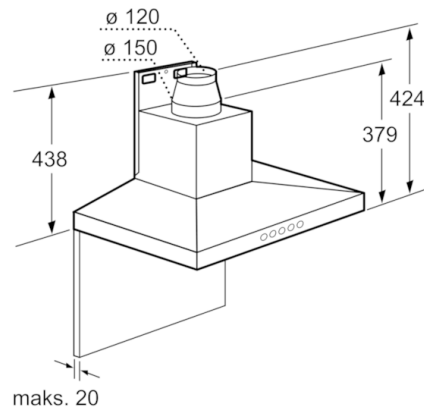

Techniniai duomenys

Kamino spalva :	nerūdijančio plieno
Tipologija :	Montuojamas prie sienos (kamininis)
Atitikties sertifikatai :	CE, Eurasian, VDE
Elektros laidos ilgis (cm) :	130
Kamino aukštis (mm) :	582-864/582-974
Gaminio aukštis be kamino (mm) :	90
Min.atstumas iki el.kaitvietės :	550
Min.atstum. iki dujų.kaitvietės :	650
Svoris neto (kg) :	14,634
Reguliavimo tipas :	elektroninis
Maksimalus ištraukiamo oro srautas (m ³ /h) :	430
Recirkuliacinis oro ištraukimas intensyviu režimu (m ³ /h) :	360
Maksimalus ištraukiamo oro srautas, recirkuliacija (m ³ /h) :	300
Oro ištraukimas intensyviu režimu (m ³ /h) :	680
Lempučių skaičius :	2
Triukšmo lygis (dB (A) re 1 pW) :	58
Oro išmetimo angos skersmuo (mm) :	120 / 150
Riebalų filtro medžiaga :	Plaunamas aliuminis
EAN kodas :	4242002775081
Prijungimo galia (W) :	136
Srovė (A) :	10
Įtampa (V) :	220-240
Dažnis (Hz) :	60; 50
Kištuko tipas :	Schuko-/Gardy su įžeminimu
Montavimo tipas :	Laisvai statoma prie sienos

Kamininis garų rinktuvas, 60 cm Nerūdijančio plieno, Piramidinis dizainas DWW067A50

- (1) Oro ištraukimas
- (2) Recirkuliacija
- (3) Oro ištraukimo anga - oro ištraukimo kanalus montuokite žemyn

Matmenys mm

maks. 20

Matmenys mm

* nuo puodų laikiklių viršutinės briaunos

Matmenys mm

* nuo puodų laikiklių viršutinės briaunos

Matmenys mm