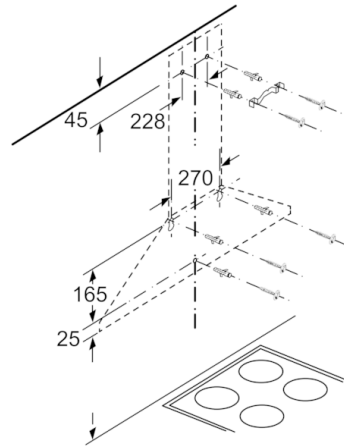

Techniniai duomenys

Tipologija :	Montuojamas prie sienos (kamininis)
Atitikties sertifikatai :	CE, Eurasian, VDE
Elektros laidos ilgis (cm) :	130
Kamino aukštis (mm) :	553-730/573-730
Gaminio aukštis be kamino (mm) :	246
Min.atstumas iki el.kaitvietės :	550
Min.atstum. iki dujų.kaitvietės :	650
Svoris neto (kg) :	8,496
Reguliavimo tipas :	mechaninis
Greičių lygių skaičius :	3 pakopos
Maksimalus ištraukiamo oro srautas (m3/h) :	365
Maksimalus ištraukiamo oro srautas, recirkuliacija (m3/h) :	211
Lempučių skaičius :	2
Triukšmo lygis (dB (A) re 1 pW) :	66
Oro išmetimo angos skersmuo (mm) :	120 / 150
Riebalų filtro medžiaga :	Plaunamas aliuminis
EAN kodas :	4242005031443
Prijungimo galia (W) :	100
Srovė (A) :	10
Įtampa (V) :	220-240
Dažnis (Hz) :	50; 60
Kištuko tipas :	Schuko-/Gardy su įžeminimu
Montavimo tipas :	Laisvai statoma prie sienos

Dizainas

- Montavimo būdas: Montuojamas prie sienos virš viryklės.
- Mygtukai
- Apšvietimas: 2 x LM2-01_LED_1,5W

Komfortas

- Metalinis riebalų filtras, galima plauti indaplovėje

Priedai:

- Tinka ištraukiamajai arba recirkuliacinei ventiliacijai
- Recirkuliaciniam ištraukimui reikalingas recirkuliacijos komplektas (priedas)
- Papildomai įsigyjami priedai

**Serie | 2, Prie sienos montuojamas
gartraukis, 60 cm, balta
DWP64BC20**

Naudojant galinę sienelę reikia atsižvelgti į prietaiso dizainą.

Matmenys, mm

Matmenys, mm

- A: Lizdas
- B: Oro ištraukimas: ≥ 280 ;
oro recirkuliacija: ≥ 490
- C: elektrinė
- D: Dujos nuo puodų laikiklių viršutinės briaunos

Matmenys, mm