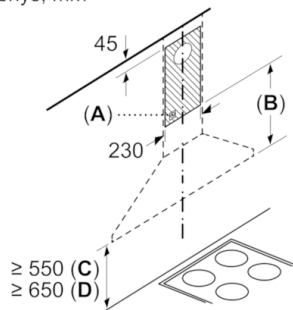

**Serie | 2, Prie sienos montuojamas
gartraukis, 60 cm, balta
DWP64BC20**

Naudojant galinę sienelę reikia atsižvelgti į prietaiso dizainą.

Matmenys, mm

Matmenys, mm

- A: Lizdas
- B: Oro ištraukimas: ≥ 280 ;
oro recirkuliacija: ≥ 490
- C: elektrinė
- D: Dujos nuo puodų laikiklių viršutinės briaunos

Matmenys, mm