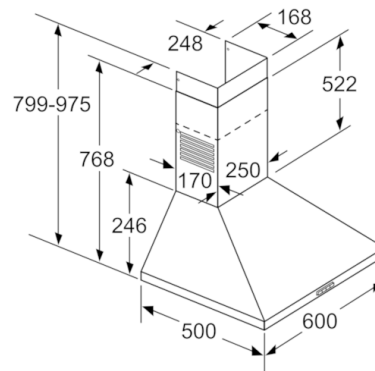

Techniniai duomenys

Tipologija :	Montuojamas prie sienos (kamininis)
Atitikties sertifikatai :	CE, Eurasian, VDE
Elektros laidos ilgis (cm) :	130
Kamino aukštis (mm) :	553-730/573-730
Gaminio aukštis be kamino (mm) :	246
Min.atstumas iki el.kaitvietės :	550
Min.atstum. iki dujų.kaitvietės :	650
Svoris neto (kg) :	8,496
Reguliavimo tipas :	mechaninis
Greičių lygių skaičius :	3 pakopos
Maksimalus ištraukiamo oro srautas (m3/h) :	365
Maksimalus ištraukiamo oro srautas, recirkuliacija (m3/h) :	211
Lempučių skaičius :	2
Triukšmo lygis (dB (A) re 1 pW) :	66
Oro išmetimo angos skersmuo (mm) :	120 / 150
Riebalų filtro medžiaga :	Plaunamas aliuminis
EAN kodas :	4242005031443
Prijungimo galia (W) :	100
Srovė (A) :	10
Įtampa (V) :	220-240
Dažnis (Hz) :	50; 60
Kištuko tipas :	Schuko-/Gardy su įžeminimu
Montavimo tipas :	Laisvai statoma prie sienos

**Serie | 2, Prie sienos montuojamas
gartraukis, 60 cm, balta
DWP64BC20**

Naudojant galinę sienelę reikia atsižvelgti į prietaiso dizainą.

Matmenys, mm

Matmenys, mm

- A: Lizdas
- B: Oro ištraukimas: ≥ 280 ;
oro recirkuliacija: ≥ 490
- C: elektrinė
- D: Dujos nuo puodų laikiklių viršutinės briaunos

Matmenys, mm