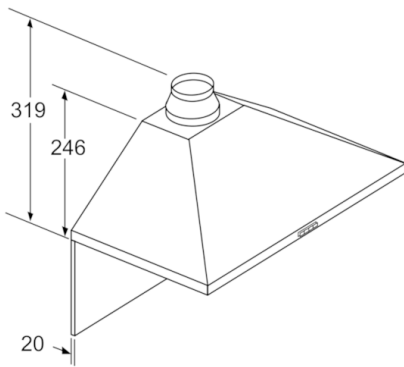

Techniniai duomenys

Tipologija :	Montuojamas prie sienos (kamininis)
Atitikties sertifikatai :	CE, Eurasian, VDE
Elektros laidos ilgis (cm) :	130
Kamino aukštis (mm) :	553-730/573-730
Gaminio aukštis be kamino (mm) :	246
Min.atstumas iki el.kaitvietės :	550
Min.atstum. iki dujų.kaitvietės :	650
Svoris neto (kg) :	8,496
Reguliavimo tipas :	mechaninis
Greičių lygių skaičius :	3 pakopos
Maksimalus ištraukiamo oro srautas (m3/h) :	365
Maksimalus ištraukiamo oro srautas, recirkuliacija (m3/h) :	211
Lempučių skaičius :	2
Triukšmo lygis (dB (A) re 1 pW) :	66
Oro išmetimo angos skersmuo (mm) :	120 / 150
Riebalų filtro medžiaga :	Plaunamas aliuminis
EAN kodas :	4242005031443
Prijungimo galia (W) :	100
Srovė (A) :	10
Įtampa (V) :	220-240
Dažnis (Hz) :	50; 60
Kištuko tipas :	Schuko-/Gardy su įžeminimu
Montavimo tipas :	Laisvai statoma prie sienos

**Serie | 2, Prie sienos montuojamas
gartraukis, 60 cm, balta
DWP64BC20**

Naudojant galinę sienelę reikia atsižvelgti į prietaiso dizainą.

Matmenys, mm

Matmenys, mm

- A: Lizdas
- B: Oro ištraukimas: ≥ 280 ;
oro recirkuliacija: ≥ 490
- C: elektrinė
- D: Dujos nuo puodų laikiklių viršutinės briaunos

Matmenys, mm