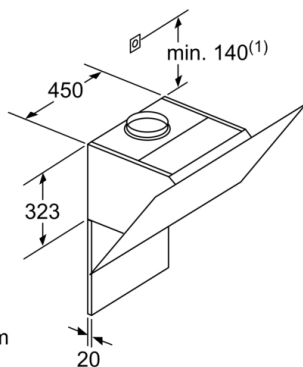

Techniniai duomenys

Tipologija : Wall-mounted
Atitikties sertifikatai : CE, VDE
Elektros laidos ilgis : 130 cm
Gaminio aukštis be kamino : 323 mm
Min.atstumas iki el.kaitvietės : 450 mm
Min.atstum. iki dujų.kaitvietės : 650 mm
Svoris neto : 26,138 kg
Reguliavimo tipas : elektroninis
Greičių lygių skaičius : 3 pakopos + 2 intensyvus
Maksimalus ištraukiamo oro srautas : 468 m³/h
Recirkuliacinis oro ištraukimas intensyviu režimu : 703.0 m³/h
Maksimalus ištraukiamo oro srautas, recirkuliacija : 459 m³/h
Oro ištraukimas intensyviu režimu : 837 m³/h
Lempučių skaičius : 2
Triukšmo lygis : 55 dB(A) re 1 pW
Oro išmetimo angos skersmuo : 120 / 150 mm
EAN kodas : 4242002964768
Prijungimo galia : 170 W
Srovė : 10 A
Įtampa : 220-240 V
Dažnis : 50; 60 Hz
Kištuko tipas : Schuko-/Gardy su įžeminimu
Montavimo tipas : Laisvai statoma prie sienos

* Pagal ES reglamentą Nr. 65/2014.

**Serie | 8, Prie sienos montuojamas
gartraukis, 90 cm, juodo
DWK98PS69**

Matmenys, mm

Prietaisas recirkuliacijos režime
be kanalo
reikalingas recirkuliacijos rinkinys

Matmenys, mm

Matmenys, mm

Nuo puodų laikiklių viršutinės briaunos

A: Elektra
B: Dujos

(1) Padėtis
kištukiniam
lizdui

Atsižvelkite į
maksimalų galinės
sienelės storį.

Matmenys, mm