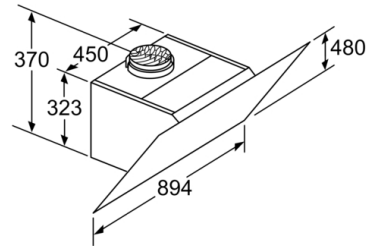

* Pagal ES reglamentą Nr. 65/2014.

**Serie | 8, Prie sienos montuojamas
gartraukis, 90 cm, juodo
DWK98PS69**

Matmenys, mm

Prietaisas recirkuliacijos režime
be kanalo
reikalingas recirkuliacijos rinkinys

Matmenys, mm

Matmenys, mm

Nuo puodų laikiklių viršutinės briaunos

A: Elektra
B: Dujos

(1) Padėtis
kištukiniam
lizdui

Atsižvelkite į
maksimalų galinės
sienelės storį.

Matmenys, mm