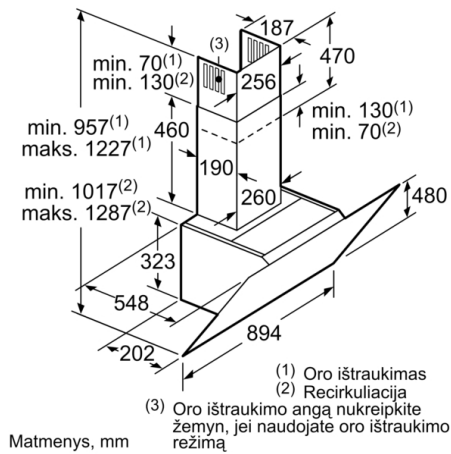

**Serie | 8, Prie sienos montuojamas
gartraukis, 90 cm, juodo
DWK98PS69**

Matmenys, mm