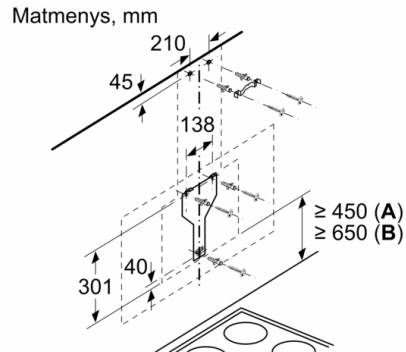

* Pagal ES reglamentą Nr. 65/2014.

**Serie | 8, Prie sienos montuojamas
gartraukis, 90 cm, juodo
DWK98PS69**

Matmenys, mm

Prietaisas recirkuliacijos režime
be kanalo
reikalingas recirkuliacijos rinkinys

Matmenys, mm

Matmenys, mm

Nuo puodų laikiklių viršutinės briaunos

A: Elektra
B: Dujos

(1) Padėtis
kištukiniam
lizdui

Atsižvelkite į
maksimalų galinės
sienelės storį.

Matmenys, mm