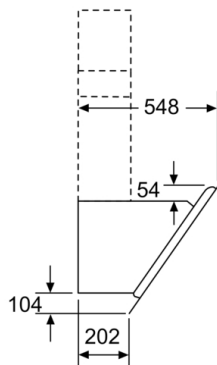

Techniniai duomenys

Tipologija : Wall-mounted
Atitikties sertifikatai : CE, VDE
Elektros laidos ilgis : 130 cm
Gaminio aukštis be kamino : 323 mm
Min.atstumas iki el.kaitvietės : 450 mm
Min.atstum. iki dujų.kaitvietės : 650 mm
Svoris neto : 26,138 kg
Reguliavimo tipas : elektroninis
Greičių lygių skaičius : 3 pakopos + 2 intensyvus
Maksimalus ištraukiamo oro srautas : 468 m³/h
Recirkuliacinis oro ištraukimas intensyviu režimu : 703.0 m³/h
Maksimalus ištraukiamo oro srautas, recirkuliacija : 459 m³/h
Oro ištraukimas intensyviu režimu : 837 m³/h
Lempučių skaičius : 2
Triukšmo lygis : 55 dB(A) re 1 pW
Oro išmetimo angos skersmuo : 120 / 150 mm
EAN kodas : 4242002964768
Prijungimo galia : 170 W
Srovė : 10 A
Įtampa : 220-240 V
Dažnis : 50; 60 Hz
Kištuko tipas : Schuko-/Gardy su įžeminimu
Montavimo tipas : Laisvai statoma prie sienos

* Pagal ES reglamentą Nr. 65/2014.

**Serie | 8, Prie sienos montuojamas
gartraukis, 90 cm, juodo
DWK98PS69**

Matmenys, mm

Prietaisas recirkuliacijos režime
be kanalo
reikalingas recirkuliacijos rinkinys

Matmenys, mm

Matmenys, mm

Nuo puodų laikiklių viršutinės briaunos

A: Elektra
B: Dujos

(1) Padėtis
kištukiniam
lizdui

Atsižvelkite į
maksimalų galinės
sienelės storį.

Matmenys, mm