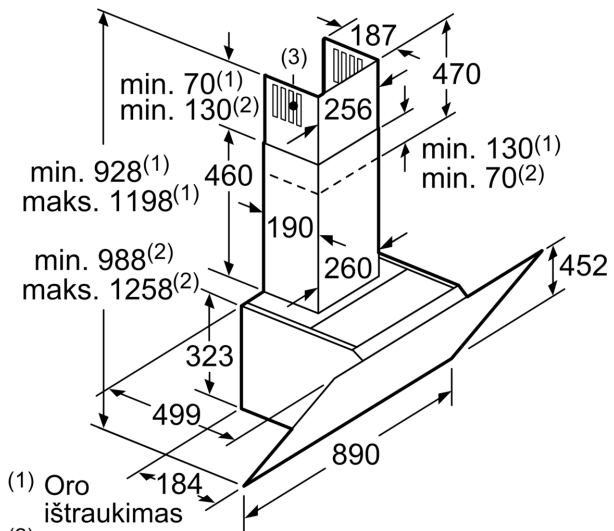

Techniniai duomenys

Tipologija: Wall-mounted
 Elektros laidos ilgis: 130.0 cm
 Aukštis: 323 mm
 Min.atstumas iki el.kaitvietės: 450 mm
 Min.atstum. iki dujų kaitvietės: 650 mm
 Svoris neto: 21.3 kg
 Reguliavimo tipas: elektroninis
 Greičių lygių skaičius: 3-stages + intensive setting
 Maks. oro ištraukimas: 436 m³/h
 Recirkuliacinis oro ištraukimas intensyviu režimu: 441 m³/h
 Maks. oro recirkuliacija: 355 m³/h
 Oro ištraukimas intensyviu režimu: 722 m³/h
 Maximum Air flow: 436 m³/h
 Lempučių skaičius: 2
 Triukšmo lygis: 54 dB(A) re 1 pW
 Oro išmetimo angos skersmuo: 120 / 150 mm
 Riebalų filtro medžiaga: Plaunamas aliuminis
 EAN kodas: 4242002946825
 Galia: 143 W
 Srovė: 10 A
 Įtampa: 220-240 V
 Dažnis: 50; 60 Hz
 Kištuko tipas: Schuko-/Gardy su žeminiu
 Montavimo tipas: Laisvai statoma prie sienos

Serija 6, Prie sienos montuojamas gartraukis, 90 cm, clear glass black printed DWK97JM60

**Nuožulnus dizainas: gerai matysite savo
gaminamą maistą.**

Naudojimas ir galia

- Energijos efektyvumo klasė A+ (energijos efektyvumo klasių skalėje nuo A+++ iki E)
- Vidutinis energijos suvartojimas: 32.1 kWh per metus*
- Maksimalus garų sutraukimas: 722
- Galingas dvigubo srauto ventiliatorius
- Ištraukiamo oro triukšmo lygis pagal EN 60704-2-13:
 - maksimalus normaliu režimu: 54dB(A) re 1 pW
 - intensyviu režimu: 65 dB(A) re 1 pW
- 3 greičio pakopos ir 1 intensyvaus veikimo pakopa
- Automatinio grąžinimo nuostata, 6 minutės

Dizainas

- Montavimo būdas: Montuojamas prie sienos virš viryklės.
- TouchControl su LED
- Apšvietimas: 2 x LM3-01_LED_1,5W
- Spalvos temperatūra: 3500

Komfortas

- Metalinis riebalų filtras, galima plauti indaplovėje
- Perimetrinė ventiliacija

* Pagal ES reglamentą Nr. 65/2014.

**Serija 6, Prie sienos montuojamas
gartraukis, 90 cm, clear glass black
printed
DWK97JM60**

- (1) Oro ištraukimas
(2) Recirkuliacija
(3) Oro ištraukimo anga – oro ištraukimo kanalus montuokite žemyn
- Matmenys, mm