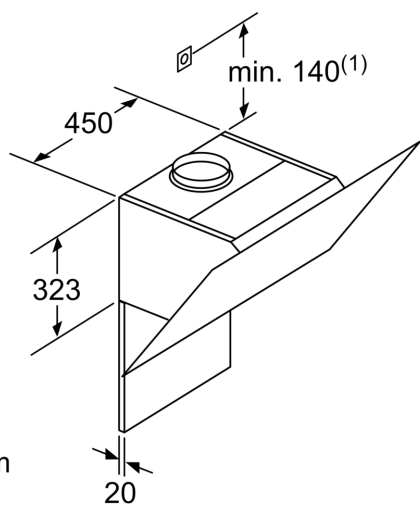

Techniniai duomenys

Tipologija: Wall-mounted
 Elektros laidos ilgis: 130.0 cm
 Aukštis: 323 mm
 Min.atstumas iki el.kaitvietės: 450 mm
 Min.atstum. iki dujų kaitvietės: 650 mm
 Svoris neto: 21.3 kg
 Reguliavimo tipas: elektroninis
 Greičių lygių skaičius: 3-stages + intensive setting
 Maks. oro ištraukimas: 436 m³/h
 Recirkuliacinis oro ištraukimas intensyviu režimu: 441 m³/h
 Maks. oro recirkuliacija: 355 m³/h
 Oro ištraukimas intensyviu režimu: 722 m³/h
 Maximum Air flow: 436 m³/h
 Lempučių skaičius: 2
 Triukšmo lygis: 54 dB(A) re 1 pW
 Oro išmetimo angos skersmuo: 120 / 150 mm
 Riebalų filtro medžiaga: Plaunamas aliuminis
 EAN kodas: 4242002946825
 Galia: 143 W
 Srovė: 10 A
 Įtampa: 220-240 V
 Dažnis: 50; 60 Hz
 Kištuko tipas: Schuko-/Gardy su žeminiu
 Montavimo tipas: Laisvai statoma prie sienos

* Pagal ES reglamentą Nr. 65/2014.

**Serija 6, Prie sienos montuojamas
gartraukis, 90 cm, clear glass black
printed
DWK97JM60**

- (1) Oro ištraukimas
(2) Recirkuliacija
(3) Oro ištraukimo anga – oro ištraukimo kanalus montuokite žemyn
- Matmenys, mm

Prietaisas recirkuliacijos režime
be kanalo reikalingas
recirkuliacijos rinkinys

Matmenys, mm

Matmenys, mm

Matmenys, mm

A: Elektra

B: Dujinis – nuo viršutinio keptuvės
atraminių grotelių krašto

C: Elektrinis – skirtas Australijai ir Naujajai
Zelandijai

(1) Padėtis
kištukiniam
lizdui

Atsižvelkite į
maksimalų galinės
sienelės storį.

Matmenys, mm

A: Oro ištraukimas
B: Kištukinis lizdas

Nuo puodų laikiklių viršutinės briaunos

C: Elektra
D: Dujos