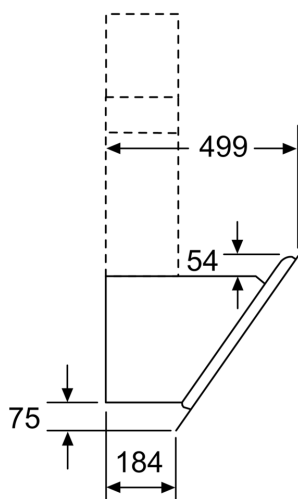

Techniniai duomenys

Tipologija: Wall-mounted
 Elektros laidos ilgis: 130.0 cm
 Aukštis: 323 mm
 Min.atstumas iki el.kaitvietės: 450 mm
 Min.atstum. iki dujų kaitvietės: 650 mm
 Svoris neto: 21.3 kg
 Reguliavimo tipas: elektroninis
 Greičių lygių skaičius: 3-stages + intensive setting
 Maks. oro ištraukimas: 436 m³/h
 Recirkuliacinis oro ištraukimas intensyviu režimu: 441 m³/h
 Maks. oro recirkuliacija: 355 m³/h
 Oro ištraukimas intensyviu režimu: 722 m³/h
 Maximum Air flow: 436 m³/h
 Lempučių skaičius: 2
 Triukšmo lygis: 54 dB(A) re 1 pW
 Oro išmetimo angos skersmuo: 120 / 150 mm
 Riebalų filtro medžiaga: Plaunamas aliuminis
 EAN kodas: 4242002946825
 Galia: 143 W
 Srovė: 10 A
 Įtampa: 220-240 V
 Dažnis: 50; 60 Hz
 Kištuko tipas: Schuko-/Gardy su žeminiu
 Montavimo tipas: Laisvai statoma prie sienos

* Pagal ES reglamentą Nr. 65/2014.

**Serija 6, Prie sienos montuojamas
gartraukis, 90 cm, clear glass black
printed
DWK97JM60**

- (1) Oro ištraukimas
(2) Recirkuliacija
(3) Oro ištraukimo anga – oro ištraukimo kanalus montuokite žemyn
- Matmenys, mm

Prietaisas recirkuliacijos režime
be kanalo reikalingas
recirkuliacijos rinkinys

Matmenys, mm

Matmenys, mm

Matmenys, mm

A: Elektra

B: Dujinis – nuo viršutinio keptuvės
atraminių grotelių krašto

C: Elektrinis – skirtas Australijai ir Naujajai
Zelandijai

(1) Padėtis
kištukiniam
lizdui

Atsižvelkite į
maksimalų galinės
sienelės storį.

Matmenys, mm

A: Oro ištraukimas
B: Kištukinis lizdas

Nuo puodų laikiklių viršutinės briaunos

C: Elektra
D: Dujos