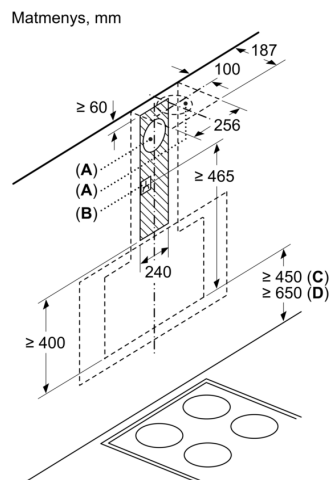

* Pagal ES reglamentą Nr. 65/2014.

**Serija 6, Prie sienos montuojamas
gartraukis, 90 cm, clear glass black
printed
DWK97JM60**

- (1) Oro ištraukimas
(2) Recirkuliacija
(3) Oro ištraukimo anga – oro ištraukimo kanalus montuokite žemyn
- Matmenys, mm

Prietaisas recirkuliacijos režime
be kanalo reikalingas
recirkuliacijos rinkinys

Matmenys, mm

Matmenys, mm

Matmenys, mm

A: Elektra

B: Dujinis – nuo viršutinio keptuvės
atraminių grotelių krašto

C: Elektrinis – skirtas Australijai ir Naujajai
Zelandijai

(1) Padėtis
kištukiniam
lizdui

Atsižvelkite į
maksimalų galinės
sienelės storį.

Matmenys, mm

A: Oro ištraukimas
B: Kištukinis lizdas

Nuo puodų laikiklių viršutinės briaunos

C: Elektra
D: Dujos