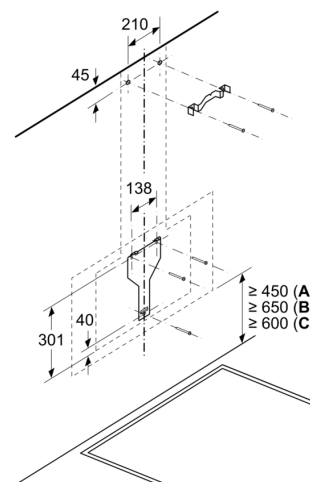

Techniniai duomenys

Tipologija: Wall-mounted
 Elektros laidos ilgis: 130.0 cm
 Aukštis: 323 mm
 Min.atstumas iki el.kaitvietės: 450 mm
 Min.atstum. iki dujų kaitvietės: 650 mm
 Svoris neto: 21.3 kg
 Reguliavimo tipas: elektroninis
 Greičių lygių skaičius: 3-stages + intensive setting
 Maks. oro ištraukimas: 436 m³/h
 Recirkuliacinis oro ištraukimas intensyviu režimu: 441 m³/h
 Maks. oro recirkuliacija: 355 m³/h
 Oro ištraukimas intensyviu režimu: 722 m³/h
 Maximum Air flow: 436 m³/h
 Lempučių skaičius: 2
 Triukšmo lygis: 54 dB(A) re 1 pW
 Oro išmetimo angos skersmuo: 120 / 150 mm
 Riebalų filtro medžiaga: Plaunamas aliuminis
 EAN kodas: 4242002946825
 Galia: 143 W
 Srovė: 10 A
 Įtampa: 220-240 V
 Dažnis: 50; 60 Hz
 Kištuko tipas: Schuko-/Gardy su žeminiu
 Montavimo tipas: Laisvai statoma prie sienos

* Pagal ES reglamentą Nr. 65/2014.

**Serija 6, Prie sienos montuojamas
gartraukis, 90 cm, clear glass black
printed
DWK97JM60**

- (1) Oro ištraukimas
(2) Recirkuliacija
(3) Oro ištraukimo anga – oro ištraukimo kanalus montuokite žemyn
- Matmenys, mm

Prietaisas recirkuliacijos režime
be kanalo reikalingas
recirkuliacijos rinkinys

Matmenys, mm

Matmenys, mm

Matmenys, mm

A: Elektra

B: Dujinis – nuo viršutinio keptuvės
atraminių grotelių krašto

C: Elektrinis – skirtas Australijai ir Naujajai
Zelandijai

(1) Padėtis
kištukiniam
lizdui

Atsižvelkite į
maksimalų galinės
sienelės storį.

Matmenys, mm

A: Oro ištraukimas
B: Kištukinis lizdas

Nuo puodų laikiklių viršutinės briaunos

C: Elektra
D: Dujos