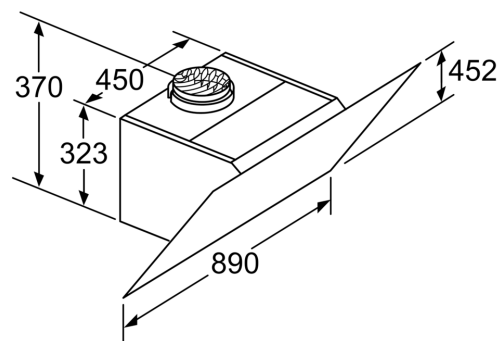

Techniniai duomenys

Tipologija: Wall-mounted
 Elektros laidos ilgis: 130.0 cm
 Aukštis: 323 mm
 Min.atstumas iki el.kaitvietės: 450 mm
 Min.atstum. iki dujų kaitvietės: 650 mm
 Svoris neto: 21.3 kg
 Reguliavimo tipas: elektroninis
 Greičių lygių skaičius: 3-stages + intensive setting
 Maks. oro ištraukimas: 436 m³/h
 Recirkuliacinis oro ištraukimas intensyviu režimu: 441 m³/h
 Maks. oro recirkuliacija: 355 m³/h
 Oro ištraukimas intensyviu režimu: 722 m³/h
 Maximum Air flow: 436 m³/h
 Lempučių skaičius: 2
 Triukšmo lygis: 54 dB(A) re 1 pW
 Oro išmetimo angos skersmuo: 120 / 150 mm
 Riebalų filtro medžiaga: Plaunamas aliuminis
 EAN kodas: 4242002946825
 Galia: 143 W
 Srovė: 10 A
 Įtampa: 220-240 V
 Dažnis: 50; 60 Hz
 Kištuko tipas: Schuko-/Gardy su žeminiu
 Montavimo tipas: Laisvai statoma prie sienos

* Pagal ES reglamentą Nr. 65/2014.

**Serija 6, Prie sienos montuojamas
gartraukis, 90 cm, clear glass black
printed
DWK97JM60**

- (1) Oro ištraukimas
(2) Recirkuliacija
(3) Oro ištraukimo anga – oro ištraukimo kanalus montuokite žemyn
- Matmenys, mm