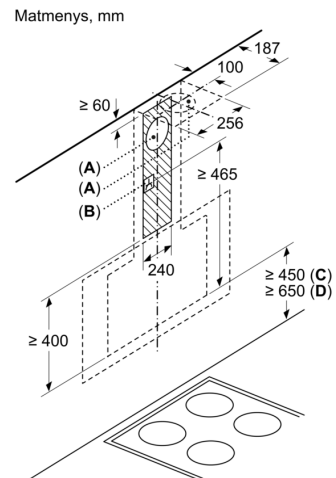

* Pagal ES reglamentą Nr. 65/2014.

**Serija 6, Prie sienos montuojamas
gartraukis, 90 cm, baltos spalvos
DWK97JM20**

Prietaisas recirkuliacijos režime
be kanalo reikalingas
recirkuliacijos rinkinys

Matmenys, mm

Matmenys, mm

Matmenys, mm

A: Elektra

B: Dujinis – nuo viršutinio keptuvės
atraminių grotelių krašto

C: Elektrinis – skirtas Australijai ir Naujajai
Zelandijai

(1) Padėtis
kištukiniam
lizdai

Atsižvelkite į
maksimalų galinės
sienelės storį.

Matmenys, mm

A: Oro ištraukimas
B: Kištukinis lizdas

Nuo puodų laikiklių viršutinės briaunos

C: Elektra
D: Dujos