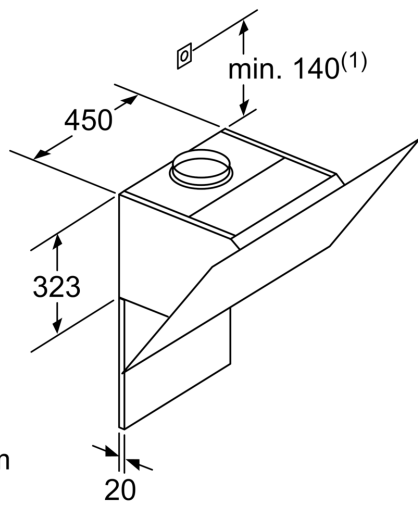

Techniniai duomenys

Tipologija:	Wall-mounted
Elektros laidos ilgis:	130.0 cm
Aukštis:	323 mm
Min.atstumas iki el.kaitvietės:	450 mm
Min.atstum. iki dujų.kaitvietės:	650 mm
Svoris neto:	23.0 kg
Reguliavimo tipas:	elektroninis
Greičių lygių skaičius:	3-stages + intensive setting
Maks. oro ištraukimas:	436 m ³ /h
Recirkuliacinis oro ištraukimas intensyviu režimu:	441 m ³ /h
Maks. oro recirkuliacija:	355 m ³ /h
Oro ištraukimas intensyviu režimu:	722 m ³ /h
Maximum Air flow:	436 m ³ /h
Lempučių skaičius:	2
Triukšmo lygis:	54 dB(A) re 1 pW
Oro išmetimo angos skersmuo:	120 / 150 mm
Riebalų filtro medžiaga:	Plaunamas aliuminis
EAN kodas:	4242002946818
Galia:	143 W
Srovė:	10 A
Įtampa:	220-240 V
Dažnis:	50; 60 Hz
Kištuko tipas:	Schuko-/Gardy su įžeminimu
Montavimo tipas:	Laisvai statoma prie sienos

* Pagal ES reglamentą Nr. 65/2014.

**Serija 6, Prie sienos montuojamas
gartraukis, 90 cm, baltos spalvos
DWK97JM20**

Prietaisas recirkuliacijos režime
be kanalo reikalingas
recirkuliacijos rinkinys

Matmenys, mm

Matmenys, mm

Matmenys, mm

A: Elektra

B: Dujinis – nuo viršutinio keptuvės
atraminių grotelių krašto

C: Elektrinis – skirtas Australijai ir Naujajai
Zelandijai

(1) Padėtis
kištukiniam
lizdai

Atsižvelkite į
maksimalų galinės
sienelės storį.

Matmenys, mm

A: Oro ištraukimas
B: Kištukinis lizdas

Nuo puodų laikiklių viršutinės briaunos

C: Elektra
D: Dujos