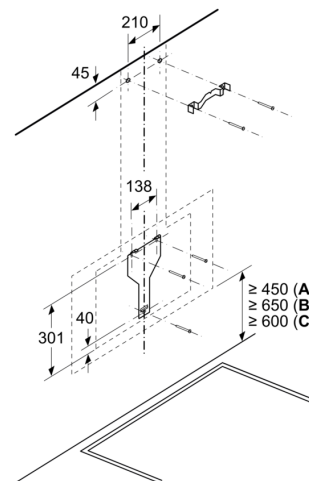

Techniniai duomenys

Tipologija:	Wall-mounted
Elektros laidos ilgis:	130.0 cm
Aukštis:	323 mm
Min.atstumas iki el.kaitvietės:	450 mm
Min.atstum. iki dujų.kaitvietės:	650 mm
Svoris neto:	23.0 kg
Reguliavimo tipas:	elektroninis
Greičių lygių skaičius:	3-stages + intensive setting
Maks. oro ištraukimas:	436 m ³ /h
Recirkuliacinis oro ištraukimas intensyviu režimu:	441 m ³ /h
Maks. oro recirkuliacija:	355 m ³ /h
Oro ištraukimas intensyviu režimu:	722 m ³ /h
Maximum Air flow:	436 m ³ /h
Lempučių skaičius:	2
Triukšmo lygis:	54 dB(A) re 1 pW
Oro išmetimo angos skersmuo:	120 / 150 mm
Riebalų filtro medžiaga:	Plaunamas aliuminis
EAN kodas:	4242002946818
Galia:	143 W
Srovė:	10 A
Įtampa:	220-240 V
Dažnis:	50; 60 Hz
Kištuko tipas:	Schuko-/Gardy su įžeminimu
Montavimo tipas:	Laisvai statoma prie sienos

* Pagal ES reglamentą Nr. 65/2014.

**Serija 6, Prie sienos montuojamas
gartraukis, 90 cm, baltos spalvos
DWK97JM20**

Prietaisas recirkuliacijos režime
be kanalo reikalingas
recirkuliacijos rinkinys

Matmenys, mm

Matmenys, mm

Matmenys, mm

A: Elektra

B: Dujinis – nuo viršutinio keptuvės
atraminių grotelių krašto

C: Elektrinis – skirtas Australijai ir Naujajai
Zelandijai

(1) Padėtis
kištukiniam
lizdai

Atsižvelkite į
maksimalų galinės
sienelės storį.

Matmenys, mm

A: Oro ištraukimas
B: Kištukinis lizdas

Nuo puodų laikiklių viršutinės briaunos

C: Elektra
D: Dujos