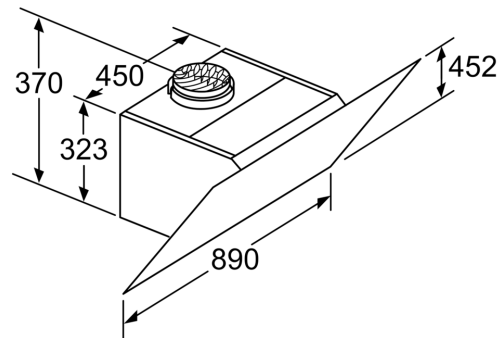

**Serija 6, Prie sienos montuojamas
gartraukis, 90 cm, baltos spalvos
DWK97JM20**

Prietaisas recirkuliacijos režime
be kanalo reikalingas
recirkuliacijos rinkinys

Matmenys, mm