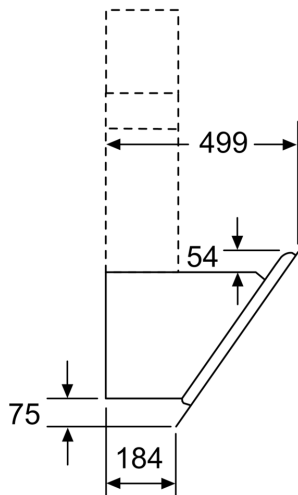

Techniniai duomenys

Tipologija:	Wall-mounted
Elektros laidos ilgis:	130.0 cm
Aukštis:	323 mm
Min.atstumas iki el.kaitvietės:	450 mm
Min.atstum. iki dujų.kaitvietės:	650 mm
Svoris neto:	23.0 kg
Reguliavimo tipas:	elektroninis
Greičių lygių skaičius:	3-stages + intensive setting
Maks. oro ištraukimas:	436 m ³ /h
Recirkuliacinis oro ištraukimas intensyviu režimu:	441 m ³ /h
Maks. oro recirkuliacija:	355 m ³ /h
Oro ištraukimas intensyviu režimu:	722 m ³ /h
Maximum Air flow:	436 m ³ /h
Lempučių skaičius:	2
Triukšmo lygis:	54 dB(A) re 1 pW
Oro išmetimo angos skersmuo:	120 / 150 mm
Riebalų filtro medžiaga:	Plaunamas aliuminis
EAN kodas:	4242002946818
Galia:	143 W
Srovė:	10 A
Įtampa:	220-240 V
Dažnis:	50; 60 Hz
Kištuko tipas:	Schuko-/Gardy su įžeminimu
Montavimo tipas:	Laisvai statoma prie sienos

* Pagal ES reglamentą Nr. 65/2014.

**Serija 6, Prie sienos montuojamas
gartraukis, 90 cm, baltos spalvos
DWK97JM20**

Prietaisas recirkuliacijos režime
be kanalo reikalingas
recirkuliacijos rinkinys

Matmenys, mm

Matmenys, mm

Matmenys, mm

A: Elektra

B: Dujinis – nuo viršutinio keptuvės
atraminių grotelių krašto

C: Elektrinis – skirtas Australijai ir Naujajai
Zelandijai

(1) Padėtis
kištukiniam
lizdai

Atsižvelkite į
maksimalų galinės
sienelės storį.

Matmenys, mm

A: Oro ištraukimas
B: Kištukinis lizdas

Nuo puodų laikiklių viršutinės briaunos

C: Elektra
D: Dujos