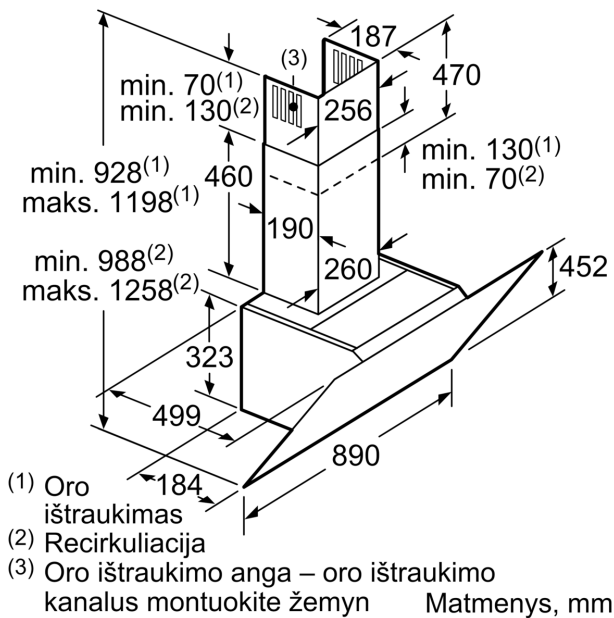

**Serija 6, Prie sienos montuojamas
gartraukis, 90 cm, baltos spalvos
DWK97JM20**

Prietaisas recirkuliacijos režime
be kanalo reikalingas
recirkuliacijos rinkinys

Matmenys, mm