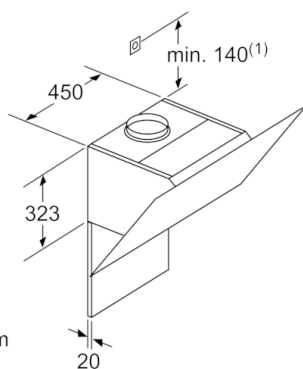

**Serie | 4, Prie sienos montuojamas  
gartraukis, 90 cm, juodo  
DWK97HM60**

Prietaisas recirkuliacijos režime be kanalo reikalingas recirkuliacijos rinkinys

Matmenys, mm

Matmenys, mm

(1) Padėtis kištukiniam lizdui

Atsižvelkite į maksimalų galinės sienelės storį.

Matmenys, mm