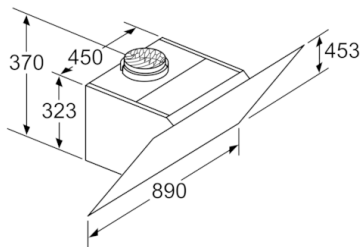

**Serie | 4, Prie sienos montuojamas
gartraukis, 90 cm, juodo
DWK97HM60**

Prietaisas recirkuliacijos režime be kanalo reikalingas recirkuliacijos rinkinys

Matmenys, mm