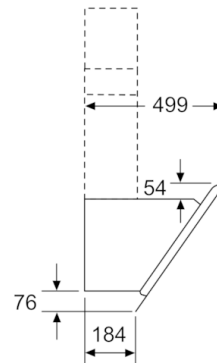

**Techniniai duomenys**

Tipologija :	Montuojamas prie sienos (kamininis)
Atitiktis sertifikatai :	CE, Eurasian, Morocco, Ukraine, VDE
Elektros laidos ilgis (cm) :	130
Gaminio aukštis be kamino (mm) :	323
Min.atstumas iki el.kaitvietės :	450
Min.atstum. iki dujų.kaitvietės :	600
Svoris neto (kg) :	22,254
Reguliuavimo tipas :	elektroninis
Maksimalus ištraukiamo oro srautas (m <sup>3</sup> /h) :	416
Recirkuliacinis oro ištraukimas intensyviu režimu (m <sup>3</sup> /h) :	615.0
Maksimalus ištraukiamo oro srautas, recirkuliacija (m <sup>3</sup> /h) :	409
Oro ištraukimas intensyviu režimu (m <sup>3</sup> /h) :	700
Lempučių skaičius :	2
Triukšmo lygis (dB (A) re 1 pW) :	58
Oro išmetimo angos skersmuo (mm) :	120 / 150
Riebalų filtro medžiaga :	Plaunamas aliuminis
EAN kodas :	4242002946771
Prijungimo galia (W) :	263
Srovė (A) :	10
Įtampa (V) :	220-240
Dažnis (Hz) :	50; 60
Kištuko tipas :	Schuko-/Gardy su įžeminimu
Montavimo tipas :	Laisvai statoma prie sienos

**Serie | 4, Prie sienos montuojamas  
gartraukis, 90 cm, juodo  
DWK97HM60**

Prietaisas recirkuliacijos režime be kanalo reikalingas recirkuliacijos rinkinys

Matmenys, mm

Matmenys, mm

(1) Padėtis kištukiniam lizdui

Atsižvelkite į maksimalų galinės sienelės storį.

Matmenys, mm