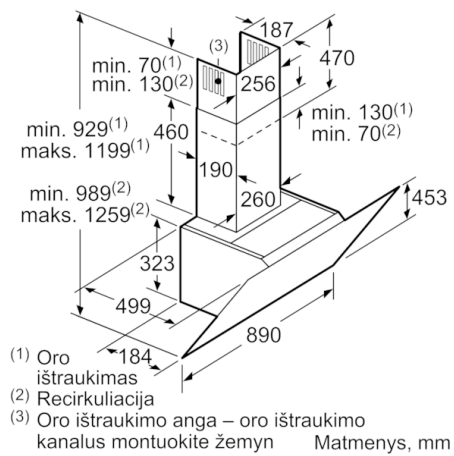

**Serie | 4, Prie sienos montuojamas
gartraukis, 90 cm, juodo
DWK97HM60**

Prietaisas recirkuliacijos režime be kanalo reikalingas recirkuliacijos rinkinys

Matmenys, mm