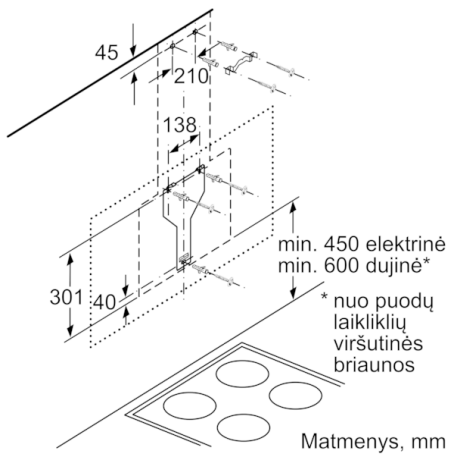

**Serie | 4, Prie sienos montuojamas
gartraukis, 90 cm, juodo
DWK97HM60**

Prietaisas recirkuliacijos režime be kanalo reikalingas recirkuliacijos rinkinys

Matmenys, mm