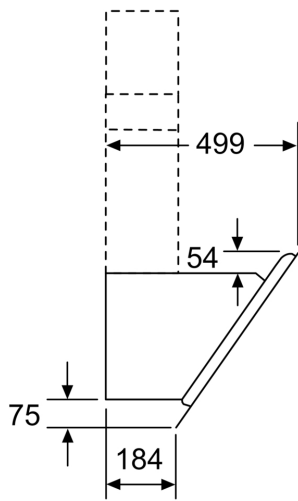

Tipologija:	Wall-mounted
Elektros laido ilgis:	130.0 cm
Prietaiso aukštis:	323 mm
Min.atstumas iki el.kaitvietės:	450 mm
Min.atstum. iki dujų kaitvietės:	650 mm
Svoris neto:	19.6 kg
Reguliuavimo tipas:	elektroninis
Greičių lygių skaičius:	3 pakopos + intensyvus
Maks. oro ištraukimas:	416 m ³ /h
Recirkuliacinis oro ištraukimas intensyviu režimu:	469 m ³ /h
Maks. oro recirkuliacija:	367 m ³ /h
Oro ištraukimas intensyviu režimu:	700 m ³ /h
Maximum Air flow:	416 m ³ /h
Žibintų skaičius:	2
Triukšmo lygis:	58 dB(A) re 1pW
Oro išmetimo angos skersmuo:	120 / 150 mm
Riebalų filtro medžiaga:	Plaunamas aliuminis
EAN kodas:	4242005172931
Galia:	263 W
Saugiklio apsauga:	10 A
Įtampa:	220-240 V
Dažnis:	50; 60 Hz
Kištuko tipas:	Schuko-/Gardy su įžeminiu
Montavimo tipas:	Prie sienos tvirtinamas

**Serija 4, Prie sienos montuojamas
gartraukis, 60 cm, skaidrus stiklas su
juodu atspaudu
DWK67CM60**

Matmenys, mm

A: Elektra

B: Dujinis – nuo viršutinio keptuvės
atraminių grotelių krašto
C: Elektrinis – skirtas Australijai ir Naujajai
Zelandijai

Matmenys, mm

A: Oro ištraukimas
B: Kištukinis lizdas

Nuo puodų laikiklių viršutinės briaunos

C: Elektra
D: Dujos

(1) Oro ištraukimas (2) Recirkuliacija
(3) Oro ištraukimo anga – oro ištraukimo
kanalus montuokite žemyn Matmenys, mm

Prietaisas recirkuliacijos režime
be kanalo
Reikalingas recirkuliacijos rinkinys

Matmenys, mm

Matmenys, mm