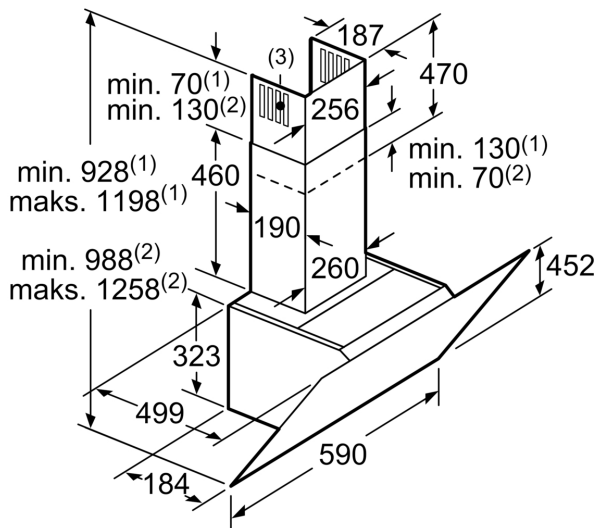

Tipologija:	Wall-mounted
Elektros laido ilgis:	130.0 cm
Prietaiso aukštis:	323 mm
Min.atstumas iki el.kaitvietės:	450 mm
Min.atstum. iki dujų kaitvietės:	650 mm
Svoris neto:	19.6 kg
Reguliuavimo tipas:	elektroninis
Greičių lygių skaičius:	3 pakopos + intensyvus
Maks. oro ištraukimas:	416 m ³ /h
Recirkuliacinis oro ištraukimas intensyviu režimu:	469 m ³ /h
Maks. oro recirkuliacija:	367 m ³ /h
Oro ištraukimas intensyviu režimu:	700 m ³ /h
Maximum Air flow:	416 m ³ /h
Žibintų skaičius:	2
Triukšmo lygis:	58 dB(A) re 1pW
Oro išmetimo angos skersmuo:	120 / 150 mm
Riebalų filtro medžiaga:	Plaunamas aliuminis
EAN kodas:	4242005172931
Galia:	263 W
Saugiklio apsauga:	10 A
Įtampa:	220-240 V
Dažnis:	50; 60 Hz
Kištuko tipas:	Schuko-/Gardy su įžeminiu
Montavimo tipas:	Prie sienos tvirtinamas

**Serija 4, Prie sienos montuojamas
gartraukis, 60 cm, skaidrus stiklas su
juodu atspaudu
DWK67CM60**

Matmenys, mm

A: Elektra

B: Dujinis – nuo viršutinio keptuvės
atraminių grotelių krašto
C: Elektrinis – skirtas Australijai ir Naujajai
Zelandijai

Matmenys, mm

A: Oro ištraukimas
B: Kištukinis lizdas

Nuo puodų laikiklių viršutinės briaunos

C: Elektra
D: Dujos

(1) Oro ištraukimas (2) Recirkuliacija
(3) Oro ištraukimo anga – oro ištraukimo
kanalus montuokite žemyn Matmenys, mm

Prietaisas recirkuliacijos režime
be kanalo
Reikalingas recirkuliacijos rinkinys

Matmenys, mm

Matmenys, mm