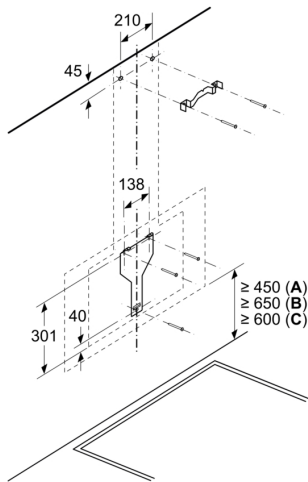

Tipologija:	Wall-mounted
Elektros laido ilgis:	130.0 cm
Prietaiso aukštis:	323 mm
Min.atstumas iki el.kaitvietės:	450 mm
Min.atstum. iki dujų kaitvietės:	650 mm
Svoris neto:	19.6 kg
Reguliuavimo tipas:	elektroninis
Greičių lygių skaičius:	3 pakopos + intensyvus
Maks. oro ištraukimas:	416 m ³ /h
Recirkuliacinis oro ištraukimas intensyviu režimu:	469 m ³ /h
Maks. oro recirkuliacija:	367 m ³ /h
Oro ištraukimas intensyviu režimu:	700 m ³ /h
Maximum Air flow:	416 m ³ /h
Žibintų skaičius:	2
Triukšmo lygis:	58 dB(A) re 1pW
Oro išmetimo angos skersmuo:	120 / 150 mm
Riebalų filtro medžiaga:	Plaunamas aliuminis
EAN kodas:	4242005172931
Galia:	263 W
Saugiklio apsauga:	10 A
Įtampa:	220-240 V
Dažnis:	50; 60 Hz
Kištuko tipas:	Schuko-/Gardy su įžeminiu
Montavimo tipas:	Prie sienos tvirtinamas

4 242005 172931

Serija 4, Prie sienos montuojamas gartraukis, 60 cm, skaidrus stiklas su juodu atspaudu DWK67CM60

**Nuožulnus dizainas: gerai matysite savo
gaminamą maistą.**

Naudojimas ir galia

- Energijos efektyvumo klasė B (energijos efektyvumo klasių skalėje nuo A+++ iki E)
- Oro ištraukimo galingumas pagal EN 61591, \varnothing 15 cm: normalus režimas 416 m³/h, intensyvus režimas 700 m³/h
- Ištraukiamo oro triukšmo lygis pagal EN 60704-2-13:
 - maksimalus normaliu režimu: 58dB(A) re 1 pW
 - intensyviu režimu: 67 dB(A) re 1 pW
- TouchControl su LED
- 3 greičio pakopos ir 1 intensyvaus veikimo pakopa
- Automatinio grąžinimo nuostata, 6 minutės

**Serija 4, Prie sienos montuojamas
gartraukis, 60 cm, skaidrus stiklas su
juodu atspaudu
DWK67CM60**

Matmenys, mm

A: Elektra

B: Dujinis – nuo viršutinio keptuvės
atraminių grotelių krašto
C: Elektrinis – skirtas Australijai ir Naujajai
Zelandijai

Matmenys, mm

A: Oro ištraukimas
B: Kištukinis lizdas

Nuo puodų laikiklių viršutinės briaunos

C: Elektra
D: Dujos

(1) Oro ištraukimas (2) Recirkuliacija
(3) Oro ištraukimo anga – oro ištraukimo
kanalus montuokite žemyn Matmenys, mm