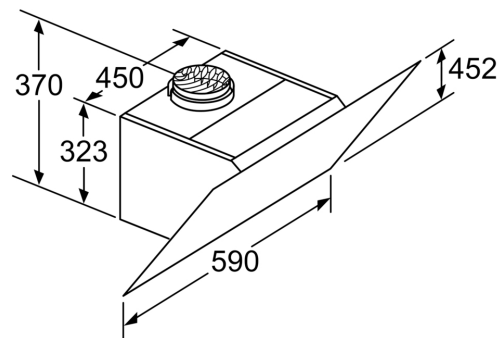

**Serija 4, Prie sienos montuojamas
gartraukis, 60 cm, skaidrus stiklas su
juodu atspaudu
DWK67CM60**

Matmenys, mm

A: Elektra

B: Dujinis – nuo viršutinio keptuvės
atraminių grotelių krašto
C: Elektrinis – skirtas Australijai ir Naujajai
Zelandijai

Matmenys, mm

A: Oro ištraukimas
B: Kištukinis lizdas

Nuo puodų laikiklių viršutinės briaunos

C: Elektra
D: Dujos

(1) Oro ištraukimas (2) Recirkuliacija
(3) Oro ištraukimo anga – oro ištraukimo
kanalus montuokite žemyn Matmenys, mm

Prietaisas recirkuliacijos režime
be kanalo
Reikalingas recirkuliacijos rinkinys

Matmenys, mm

Matmenys, mm