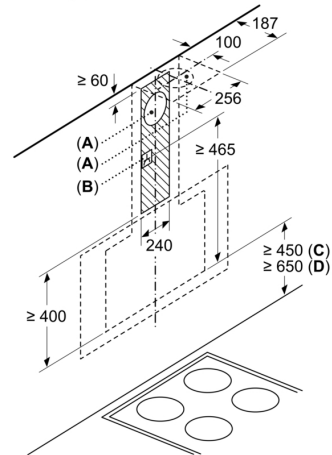

**Serija 4, Prie sienos montuojamas
gartraukis, 60 cm, skaidrus stiklas su
juodu atspaudu
DWK67CM60**

Matmenys, mm

A: Elektra

B: Dujinis – nuo viršutinio keptuvės
atraminių grotelių krašto
C: Elektrinis – skirtas Australijai ir Naujajai
Zelandijai

Matmenys, mm

A: Oro ištraukimas
B: Kištukinis lizdas

Nuo puodų laikiklių viršutinės briaunos

C: Elektra
D: Dujos

(1) Oro ištraukimas (2) Recirkuliacija
(3) Oro ištraukimo anga – oro ištraukimo
kanalus montuokite žemyn Matmenys, mm