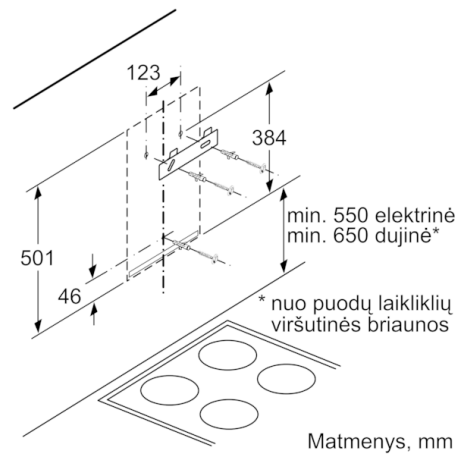

### Techniniai duomenys

Tipologija :	Montuojamas prie sienos (kamininis)
Atitikties sertifikatai :	CE, VDE
Elektros laidos ilgis (cm) :	130
Gaminio aukštis be kamino (mm) :	501
Min.atstumas iki el.kaitvietės :	550
Min.atstum. iki dujų.kaitvietės :	650
Svoris neto (kg) :	14,530
Reguliavimo tipas :	elektroninis
Recirkuliacinis oro ištraukimas intensyviu režimu (m3/h) :	402.0
Lempučių skaičius :	2
Riebalų filtro medžiaga :	Plaunamas aliuminis
EAN kodas :	4242002946610
Prijungimo galia (W) :	143
Srovė (A) :	10
Įtampa (V) :	220-240
Dažnis (Hz) :	50; 60
Kištuko tipas :	Schuko-/Gardy su žeminiu
Montavimo tipas :	Laisvai statoma prie sienos

### **Priedai:**

- Apipūtimo režimas
- 1

**Serie | 6, Prie sienos montuojamas  
gartraukis, 33 cm, juodas  
DWI37JM60**

Matmenys, mm