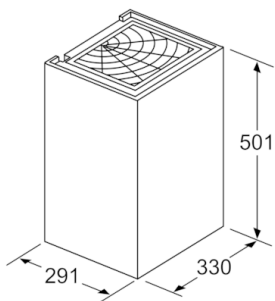

### Techniniai duomenys

Tipologija :	Montuojamas prie sienos (kamininis)
Atitikties sertifikatai :	CE, VDE
Elektros laidos ilgis (cm) :	130
Gaminio aukštis be kamino (mm) :	501
Min.atstumas iki el.kaitvietės :	550
Min.atstum. iki dujų.kaitvietės :	650
Svoris neto (kg) :	14,530
Reguliavimo tipas :	elektroninis
Recirkuliacinis oro ištraukimas intensyviu režimu (m3/h) :	402.0
Lempučių skaičius :	2
Riebalų filtro medžiaga :	Plaunamas aliuminis
EAN kodas :	4242002946610
Prijungimo galia (W) :	143
Srovė (A) :	10
Įtampa (V) :	220-240
Dažnis (Hz) :	50; 60
Kištuko tipas :	Schuko-/Gardy su žeminiu
Montavimo tipas :	Laisvai statoma prie sienos

### **Priedai:**

- Apipūtimo režimas
- 1

**Serie | 6, Prie sienos montuojamas  
gartraukis, 33 cm, juodas  
DWI37JM60**

Matmenys, mm