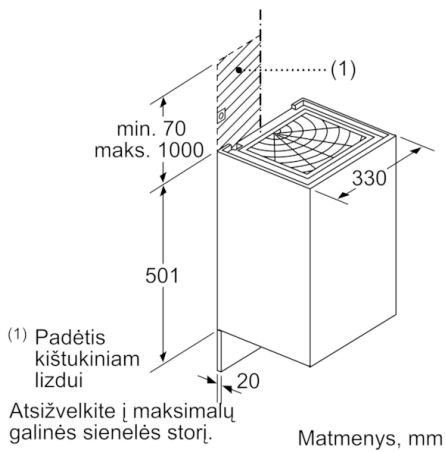

**Serie | 6, Prie sienos montuojamas
gartraukis, 33 cm, juodas
DWI37JM60**

Matmenys, mm