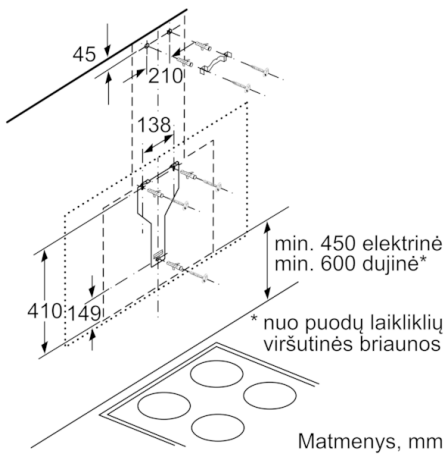

Techniniai duomenys

Tipologija :	Montuojamas prie sienos (kamininis)
Atitikties sertifikatai :	CE, VDE
Elektros laidos ilgis (cm) :	130
Gaminio aukštis be kamino (mm) :	430
Min.atstumas iki el.kaitvietės :	450
Min.atstum. iki dujų.kaitvietės :	600
Svoris neto (kg) :	22,608
Reguliuavimo tipas :	elektroninis
Greičių lygių skaičius :	3 pakopos + 2 intensyvus
Maksimalus ištraukiamo oro srautas (m3/h) :	394
Recirkuliacinis oro ištraukimas intensyviu režimu (m3/h) :	578.0
Maksimalus ištraukiamo oro srautas, recirkuliacija (m3/h) :	311
Oro ištraukimas intensyviu režimu (m ³ /h) :	717
Lempučių skaičius :	2
Triukšmo lygis (dB (A) re 1 pW) :	57
Oro išmetimo angos skersmuo (mm) :	120 / 150
Riebalų filtro medžiaga :	Plaunamas aliuminis
EAN kodas :	4242002946528
Prijungimo galia (W) :	143
Srovė (A) :	10
Įtampa (V) :	220-240
Dažnis (Hz) :	50; 60
Kištuko tipas :	Schuko-/Gardy su įžeminimu
Montavimo tipas :	Laisvai statoma prie sienos

* Pagal ES reglamentą Nr. 65/2014.

**Serie | 6, Prie sienos montuojamas
gartraukis, 90 cm, juodo
DWF97KQ60**

Prietaisas recirkuliacijos režime
be kanalo reikalingas
recirkuliacijos rinkinys
Matmenys, mm

Matmenys, mm

Atsižvelkite į
maksimalų galinės
sienelės storį.

Matmenys, mm