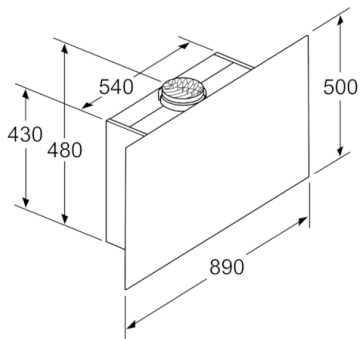

Techniniai duomenys

Tipologija :	Montuojamas prie sienos (kamininis)
Atitikties sertifikatai :	CE, VDE
Elektros laidos ilgis (cm) :	130
Gaminio aukštis be kamino (mm) :	430
Min.atstumas iki el.kaitvietės :	450
Min.atstum. iki dujų.kaitvietės :	600
Svoris neto (kg) :	22,608
Reguliuavimo tipas :	elektroninis
Greičių lygių skaičius :	3 pakopos + 2 intensyvus
Maksimalus ištraukiamo oro srautas (m3/h) :	394
Recirkuliacinis oro ištraukimas intensyviu režimu (m3/h) :	578.0
Maksimalus ištraukiamo oro srautas, recirkuliacija (m3/h) :	311
Oro ištraukimas intensyviu režimu (m ³ /h) :	717
Lempučių skaičius :	2
Triukšmo lygis (dB (A) re 1 pW) :	57
Oro išmetimo angos skersmuo (mm) :	120 / 150
Riebalų filtro medžiaga :	Plaunamas aliuminis
EAN kodas :	4242002946528
Prijungimo galia (W) :	143
Srovė (A) :	10
Įtampa (V) :	220-240
Dažnis (Hz) :	50; 60
Kištuko tipas :	Schuko-/Gardy su įžeminimu
Montavimo tipas :	Laisvai statoma prie sienos

* Pagal ES reglamentą Nr. 65/2014.

**Serie | 6, Prie sienos montuojamas
gartraukis, 90 cm, juodo
DWF97KQ60**

Prietaisas recirkuliacijos režime
be kanalo reikalingas
recirkuliacijos rinkinys
Matmenys, mm

Matmenys, mm

Atsižvelkite į
maksimalų galinės
sienelės storį.

Matmenys, mm