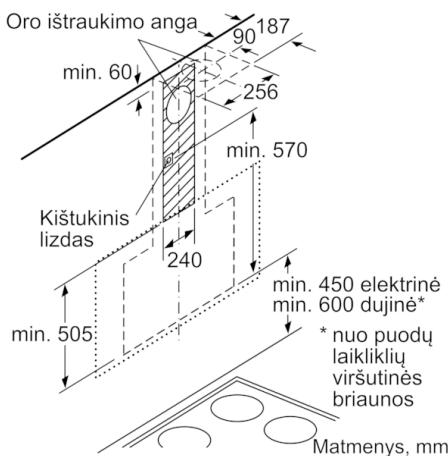

Techniniai duomenys

Tipologija :	Montuojamas prie sienos (kamininis)
Atitikties sertifikatai :	CE, VDE
Elektros laidos ilgis (cm) :	130
Gaminio aukštis be kamino (mm) :	430
Min.atstumas iki el.kaitvietės :	450
Min.atstum. iki dujų.kaitvietės :	600
Svoris neto (kg) :	22,608
Reguliuavimo tipas :	elektroninis
Greičių lygių skaičius :	3 pakopos + 2 intensyvus
Maksimalus ištraukiamo oro srautas (m3/h) :	394
Recirkuliacinis oro ištraukimas intensyviu režimu (m3/h) :	578.0
Maksimalus ištraukiamo oro srautas, recirkuliacija (m3/h) :	311
Oro ištraukimas intensyviu režimu (m ³ /h) :	717
Lempučių skaičius :	2
Triukšmo lygis (dB (A) re 1 pW) :	57
Oro išmetimo angos skersmuo (mm) :	120 / 150
Riebalų filtro medžiaga :	Plaunamas aliuminis
EAN kodas :	4242002946528
Prijungimo galia (W) :	143
Srovė (A) :	10
Įtampa (V) :	220-240
Dažnis (Hz) :	50; 60
Kištuko tipas :	Schuko-/Gardy su įžeminimu
Montavimo tipas :	Laisvai statoma prie sienos

* Pagal ES reglamentą Nr. 65/2014.

**Serie | 6, Prie sienos montuojamas
gartraukis, 90 cm, juodo
DWF97KQ60**

Prietaisas recirkuliacijos režime
be kanalo reikalingas
recirkuliacijos rinkinys
Matmenys, mm

Matmenys, mm

Atsižvelkite į
maksimalų galinės
sienelės storį.

Matmenys, mm