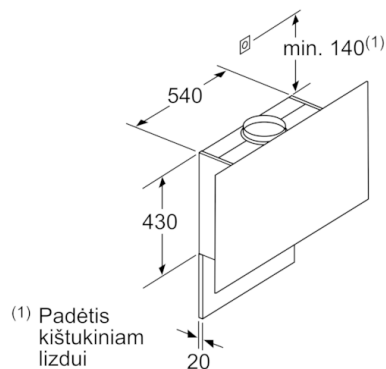

Techniniai duomenys

Tipologija :	Montuojamas prie sienos (kamininis)
Atitikties sertifikatai :	CE, VDE
Elektros laidos ilgis (cm) :	130
Gaminio aukštis be kamino (mm) :	430
Min.atstumas iki el.kaitvietės :	450
Min.atstum. iki dujų.kaitvietės :	600
Svoris neto (kg) :	22,608
Reguliuavimo tipas :	elektroninis
Greičių lygių skaičius :	3 pakopos + 2 intensyvus
Maksimalus ištraukiamo oro srautas (m3/h) :	394
Recirkuliacinis oro ištraukimas intensyviu režimu (m3/h) :	578.0
Maksimalus ištraukiamo oro srautas, recirkuliacija (m3/h) :	311
Oro ištraukimas intensyviu režimu (m ³ /h) :	717
Lempučių skaičius :	2
Triukšmo lygis (dB (A) re 1 pW) :	57
Oro išmetimo angos skersmuo (mm) :	120 / 150
Riebalų filtro medžiaga :	Plaunamas aliuminis
EAN kodas :	4242002946528
Prijungimo galia (W) :	143
Srovė (A) :	10
Įtampa (V) :	220-240
Dažnis (Hz) :	50; 60
Kištuko tipas :	Schuko-/Gardy su įžeminimu
Montavimo tipas :	Laisvai statoma prie sienos

* Pagal ES reglamentą Nr. 65/2014.

**Serie | 6, Prie sienos montuojamas
gartraukis, 90 cm, juodo
DWF97KQ60**

Prietaisas recirkuliacijos režime
be kanalo reikalingas
recirkuliacijos rinkinys
Matmenys, mm

Matmenys, mm

Atsižvelkite į
maksimalų galinės
sienelės storį.

Matmenys, mm