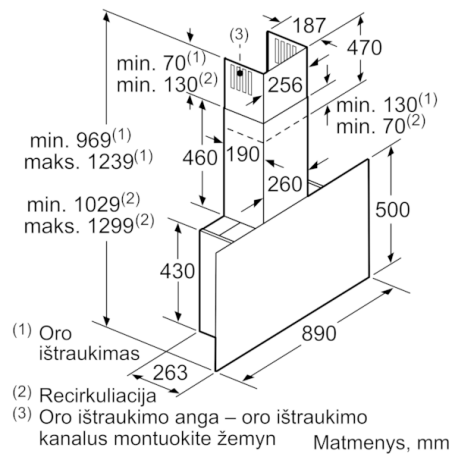

Techniniai duomenys

Tipologija :	Montuojamas prie sienos (kamininis)
Atitikties sertifikatai :	CE, VDE
Elektros laidos ilgis (cm) :	130
Gaminio aukštis be kamino (mm) :	430
Min.atstumas iki el.kaitvietės :	450
Min.atstum. iki dujų.kaitvietės :	600
Svoris neto (kg) :	22,608
Reguliuavimo tipas :	elektroninis
Greičių lygių skaičius :	3 pakopos + 2 intensyvus
Maksimalus ištraukiamo oro srautas (m3/h) :	394
Recirkuliacinis oro ištraukimas intensyviu režimu (m3/h) :	578.0
Maksimalus ištraukiamo oro srautas, recirkuliacija (m3/h) :	311
Oro ištraukimas intensyviu režimu (m ³ /h) :	717
Lempučių skaičius :	2
Triukšmo lygis (dB (A) re 1 pW) :	57
Oro išmetimo angos skersmuo (mm) :	120 / 150
Riebalų filtro medžiaga :	Plaunamas aliuminis
EAN kodas :	4242002946528
Prijungimo galia (W) :	143
Srovė (A) :	10
Įtampa (V) :	220-240
Dažnis (Hz) :	50; 60
Kištuko tipas :	Schuko-/Gardy su įžeminimu
Montavimo tipas :	Laisvai statoma prie sienos

* Pagal ES reglamentą Nr. 65/2014.

**Serie | 6, Prie sienos montuojamas
gartraukis, 90 cm, juodo
DWF97KQ60**

Prietaisas recirkuliacijos režime
be kanalo reikalingas
recirkuliacijos rinkinys
Matmenys, mm

Matmenys, mm

Atsižvelkite į
maksimalų galinės
sienelės storį.

Matmenys, mm