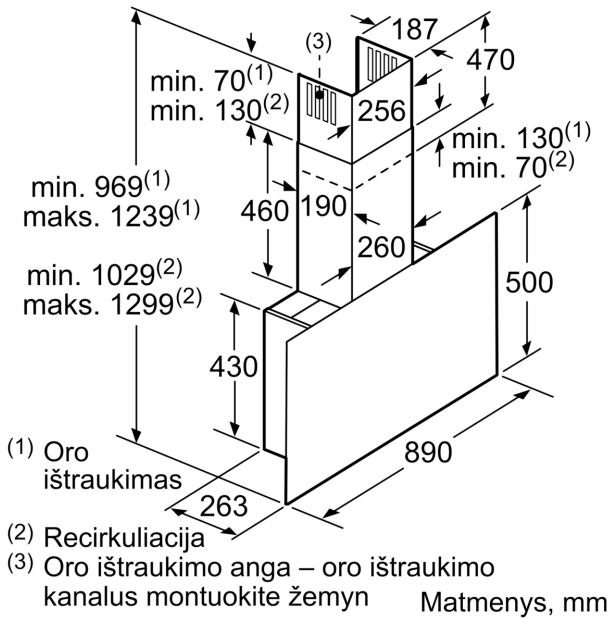

**Serija 6, Prie sienos montuojamas
gartraukis, 90 cm, clear glass black
printed
DWF97KM60**

Prietaisas recirkuliacijos režime
be kanalo reikalingas
recirkuliacijos rinkinys

Matmenys, mm