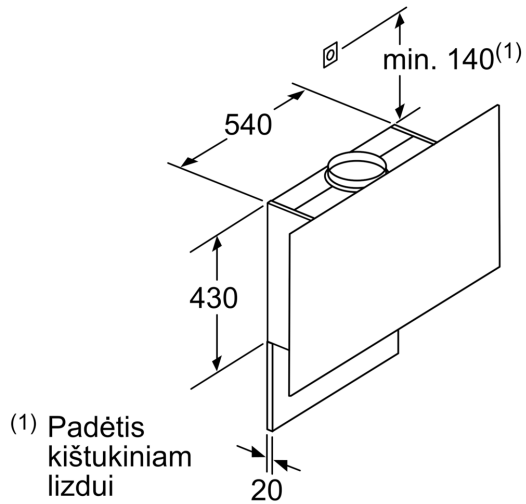

* Pagal ES reglamentą Nr. 65/2014.

**Serija 6, Prie sienos montuojamas
gartraukis, 90 cm, clear glass black
printed
DWF97KM60**

Prietaisas recirkuliacijos režime
be kanalo reikalingas
recirkuliacijos rinkinys

Matmenys, mm

Matmenys, mm

Matmenys, mm

Matmenys, mm

Nuo puodų laikiklių viršutinės briaunos

A: Elektra
B: Dujos

Matmenys, mm

A: Oro ištraukimas
B: Kištukinis lizdas