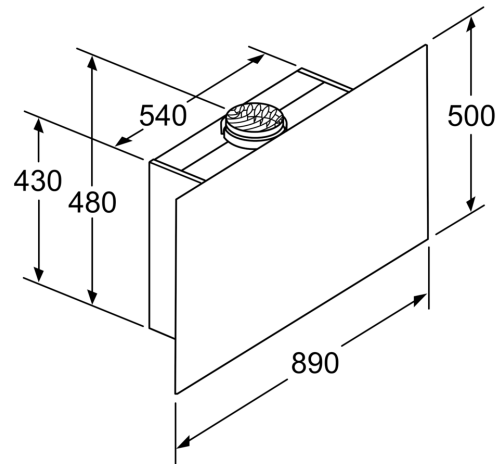

**Serija 6, Prie sienos montuojamas
gartraukis, 90 cm, clear glass black
printed
DWF97KM60**

Prietaisas recirkuliacijos režime
be kanalo reikalingas
recirkuliacijos rinkinys

Matmenys, mm