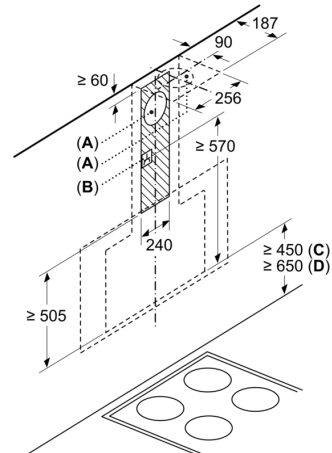

* Pagal ES reglamentą Nr. 65/2014.

**Serija 6, Prie sienos montuojamas
gartraukis, 90 cm, clear glass black
printed
DWF97KM60**

Prietaisas recirkuliacijos režime
be kanalo reikalingas
recirkuliacijos rinkinys

Matmenys, mm

Matmenys, mm

Matmenys, mm

Matmenys, mm

Nuo puodų laikiklių viršutinės briaunos

A: Elektra
B: Dujos

Matmenys, mm

A: Oro ištraukimas
B: Kištukinis lizdas