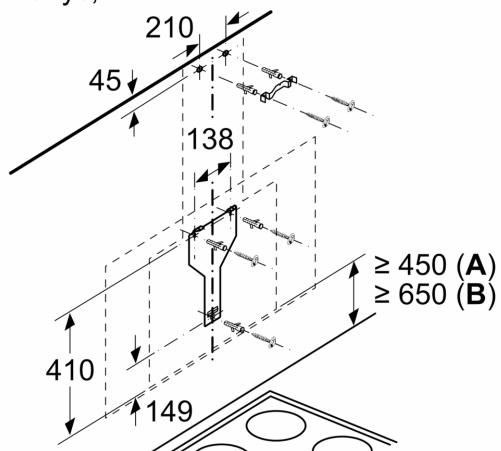

* Pagal ES reglamentą Nr. 65/2014.

**Serija 6, Prie sienos montuojamas
gartraukis, 90 cm, clear glass black
printed
DWF97KM60**

Prietaisas recirkuliacijos režime
be kanalo reikalingas
recirkuliacijos rinkinys

Matmenys, mm

Matmenys, mm

Matmenys, mm

Matmenys, mm

Nuo puodų laikiklių viršutinės briaunos

A: Elektra
B: Dujos

Matmenys, mm

A: Oro ištraukimas
B: Kištukinis lizdas