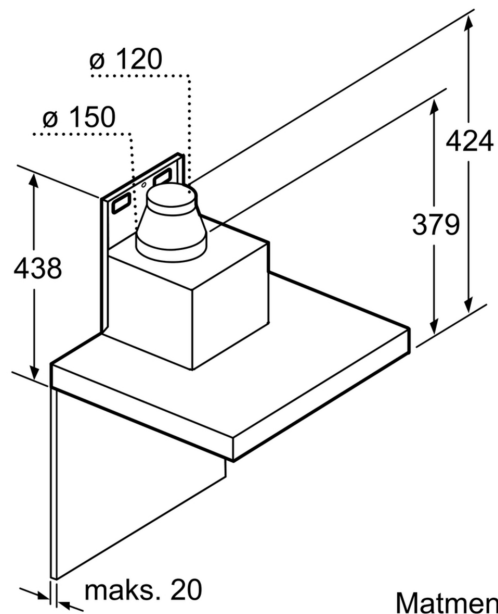

Tipologija:	Wall-mounted
Elektros laido ilgis:	130.0 cm
Kamino aukštis:	582-908/568-1018 mm
Prietaiso aukštis:	46 mm
Min.atstumas iki el.kaitvietės:	550 mm
Min.atstum. iki dujų.kaitvietės:	650 mm
Svoris neto:	18.4 kg
Reguliavimo tipas:	elektroninis
Greičių lygių skaičius:	3 pakopos + 2 intensyvūs
Maks. oro ištraukimas:	427 m ³ /h
Recirkuliacinis oro ištraukimas intensyviu režimu:	442 m ³ /h
Maks. oro recirkuliacija:	343 m ³ /h
Oro ištraukimas intensyviu režimu:	702 m ³ /h
Maximum Air flow:	427 m ³ /h
Žibintų skaičius:	3
Triukšmo lygis:	55 dB(A) re 1pW
Oro išmetimo angos skersmuo:	150 / 120 mm
Riebalų filtro medžiaga:	Plaunamo nerūdijančio plieno
EAN kodas:	4242005086610
Galia:	145 W
Saugiklio apsauga:	10 A
Įtampa:	220-240 V
Dažnis:	60; 50 Hz
Kištuko tipas:	Schuko-/Gardy su įžeminimu
Montavimo tipas:	Prie sienos tvirtinamas

**Serija 6, Prie sienos montuojamas
gartraukis, 90 cm, Nerūdijančio
plieno
DWB97JP50**

Matmenys, mm

- A:** Oro ištraukimas
- B:** Recirkuliacija
- C:** Oro ištraukimo anga – oro ištraukimo režime, angą montuoti apačioje

Matmenys, mm

Matmenys, mm

- A:** Oro ištraukimo anga
- B:** Kištukinis lizdas
- C:** Elektra
- D:** Dujinis – nuo viršutinio keptuvės atraminių grotelių krašto
- E:** Elektrinis – skirtas Australijai ir Naujajai Zelandijai

Matmenys, mm

- A:** Elektra
- B:** Dujinis – nuo viršutinio keptuvės atraminių grotelių krašto
- C:** Elektrinis – skirtas Australijai ir Naujajai Zelandijai