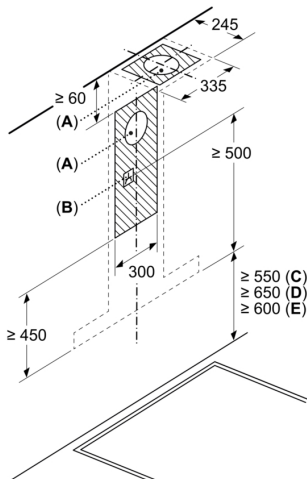

**Serija 6, Prie sienos montuojamas
gartraukis, 90 cm, Nerūdijančio
plieno
DWB97JP50**

Matmenys, mm

- A:** Oro ištraukimas
- B:** Recirkuliacija
- C:** Oro ištraukimo anga – oro ištraukimo režime, angą montuoti apačioje

Matmenys, mm

Matmenys, mm

- A:** Oro ištraukimo anga
- B:** Kištukinis lizdas
- C:** Elektra
- D:** Dujinis – nuo viršutinio keptuvės atraminių grotelių krašto
- E:** Elektrinis – skirtas Australijai ir Naujajai Zelandijai

Matmenys, mm

- A:** Elektra
- B:** Dujinis – nuo viršutinio keptuvės atraminių grotelių krašto
- C:** Elektrinis – skirtas Australijai ir Naujajai Zelandijai