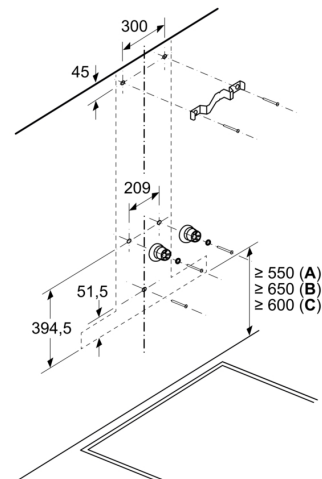

Tipologija:	Wall-mounted
Elektros laido ilgis:	130.0 cm
Kamino aukštis:	582-908/568-1018 mm
Prietaiso aukštis:	46 mm
Min.atstumas iki el.kaitvietės:	550 mm
Min.atstum. iki dujų.kaitvietės:	650 mm
Svoris neto:	18.4 kg
Reguliavimo tipas:	elektroninis
Greičių lygių skaičius:	3 pakopos + 2 intensyvūs
Maks. oro ištraukimas:	427 m ³ /h
Recirkuliacinis oro ištraukimas intensyviu režimu:	442 m ³ /h
Maks. oro recirkuliacija:	343 m ³ /h
Oro ištraukimas intensyviu režimu:	702 m ³ /h
Maximum Air flow:	427 m ³ /h
Žibintų skaičius:	3
Triukšmo lygis:	55 dB(A) re 1pW
Oro išmetimo angos skersmuo:	150 / 120 mm
Riebalų filtro medžiaga:	Plaunamo nerūdijančio plieno
EAN kodas:	4242005086610
Galia:	145 W
Saugiklio apsauga:	10 A
Įtampa:	220-240 V
Dažnis:	60; 50 Hz
Kištuko tipas:	Schuko-/Gardy su įžeminimu
Montavimo tipas:	Prie sienos tvirtinamas

**Serija 6, Prie sienos montuojamas
gartraukis, 90 cm, Nerūdijančio
plieno
DWB97JP50**

Matmenys, mm

- A:** Oro ištraukimas
- B:** Recirkuliacija
- C:** Oro ištraukimo anga – oro ištraukimo režime, angą montuoti apačioje

Matmenys, mm

Matmenys, mm

- A:** Oro ištraukimo anga
- B:** Kištukinis lizdas
- C:** Elektra
- D:** Dujinis – nuo viršutinio keptuvės atraminių grotelių krašto
- E:** Elektrinis – skirtas Australijai ir Naujajai Zelandijai

Matmenys, mm

- A:** Elektra
- B:** Dujinis – nuo viršutinio keptuvės atraminių grotelių krašto
- C:** Elektrinis – skirtas Australijai ir Naujajai Zelandijai