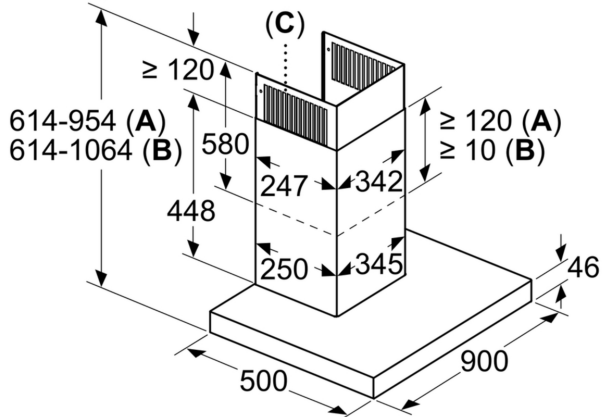

Tipologija:	Wall-mounted
Elektros laido ilgis:	130.0 cm
Kamino aukštis:	582-908/568-1018 mm
Prietaiso aukštis:	46 mm
Min.atstumas iki el.kaitvietės:	550 mm
Min.atstum. iki dujų.kaitvietės:	650 mm
Svoris neto:	18.4 kg
Reguliavimo tipas:	elektroninis
Greičių lygių skaičius:	3 pakopos + 2 intensyvūs
Maks. oro ištraukimas:	427 m ³ /h
Recirkuliacinis oro ištraukimas intensyviu režimu:	442 m ³ /h
Maks. oro recirkuliacija:	343 m ³ /h
Oro ištraukimas intensyviu režimu:	702 m ³ /h
Maximum Air flow:	427 m ³ /h
Žibintų skaičius:	3
Triukšmo lygis:	55 dB(A) re 1pW
Oro išmetimo angos skersmuo:	150 / 120 mm
Riebalų filtro medžiaga:	Plaunamo nerūdijančio plieno
EAN kodas:	4242005086610
Galia:	145 W
Saugiklio apsauga:	10 A
Įtampa:	220-240 V
Dažnis:	60; 50 Hz
Kištuko tipas:	Schuko-/Gardy su įžeminimu
Montavimo tipas:	Prie sienos tvirtinamas

**Serija 6, Prie sienos montuojamas
gartraukis, 90 cm, Nerūdijančio
plieno
DWB97JP50**

Matmenys, mm

- A:** Oro ištraukimas
- B:** Recirkuliacija
- C:** Oro ištraukimo anga – oro ištraukimo režime, angą montuoti apačioje