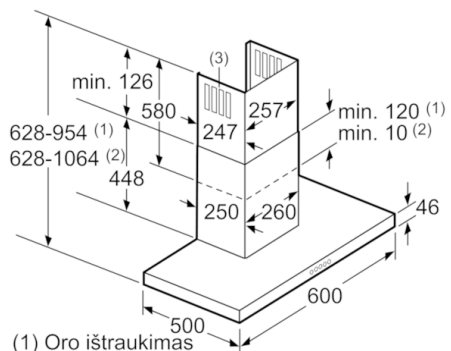

Techniniai duomenys

Tipologija :	Montuojamas prie sienos (kamininis)
Atitikties sertifikatai :	CE, Eurasian, VDE
Elektros laidos ilgis (cm) :	130
Kamino aukštis (mm) :	582-908/582-1018
Gaminio aukštis be kamino (mm) :	46
Min.atstumas iki el.kaitvietės :	550
Min.atstum. iki duj.kaitvietės :	650
Svoris neto (kg) :	15,779
Reguliuavimo tipas :	elektroninis
Greičių lygių skaičius :	3 pakopos + 2 intensyvus
Maksimalus ištraukiamo oro srautas (m ³ /h) :	430
Recirkuliacinis oro ištraukimas intensyviu režimu (m ³ /h) :	380.0
Oro ištraukimas intensyviu režimu (m ³ /h) :	760
Lempučių skaičius :	2
Triukšmo lygis (dB (A) re 1 pW) :	60
Oro išmetimo angos skersmuo (mm) :	150 / 120
Riebalų filtro medžiaga :	Plaunamo nerūdijančio plieno
EAN kodas :	4242002812441
Prijungimo galia (W) :	166
Srovė (A) :	10
Įtampa (V) :	220-240
Dažnis (Hz) :	60; 50
Kištuko tipas :	Schuko-/Gardy su įžeminimu
Montavimo tipas :	Laisvai statoma prie sienos

4 242002 812441

Serie | 8, Prie sienos montuojamas gartraukis, 60 cm DWB068J50

Kabinamas ant sienos garų rinktuvas – daugiau laisvės kuriant virtuvę.

Naudojimas ir galia

- Energijos efektyvumo klasė A+ (energijos efektyvumo klasių skalėje nuo A++ iki E)
- Vidutinis energijos suvartojimas: 29.3 kWh/metus*
- Oro ištraukimo galingumas pagal EN 61591, \varnothing 15 cm: normalus režimas 430 m³/h, intensyvus režimas 760 m³/h
- NO_FEATURE galingas dvigubo srauto ventiliatorius
- Triukšmo lygis pagal EN 60704-3 ir EN 60704-2-13: veikiant maksimaliu normaliu režimu 60 dB(A) re 1 pW (46 dB (A) re 20 μ Pa slėgio)
- 3 įprasti bei 2 intensyvūs greičio režimai
- Automatinis grąžinimas
- Automatinis išsijungimas po 10 min

**Serie | 8, Prie sienos montuojamas
gartraukis, 60 cm
DWB068J50**

- (1) Oro ištraukimas
- (2) Recirkuliacija
- (3) Oro ištraukimo angą nukreipkite žemyn, jei naudojate oro ištraukimo režimą.

Matmenys, mm