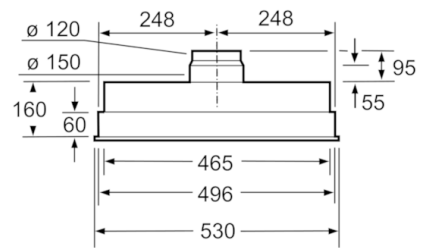

Techniniai duomenys

Tipologija :	Klasikinis
Atitikties sertifikatai :	CE, VDE
Elektros laidos ilgis (cm) :	130
Montavimo angos dydis mm (A x P x G) :	255mm x 500.0mm x 350mm
Min.atstumas iki el.kaitvietės :	650
Min.atstum. iki dujų.kaitvietės :	650
Svoris neto (kg) :	7,589
Reguliavimo tipas :	mechaninis
Maksimalus ištraukiamo oro srautas (m ³ /h) :	420
Recirkuliacinis oro ištraukimas intensyviu režimu (m ³ /h) :	430.0
Oro ištraukimas intensyviu režimu (m ³ /h) :	650
Lempučių skaičius :	2
Triukšmo lygis (dB (A) re 1 pW) :	59
Oro išmetimo angos skersmuo (mm) :	120 / 150
Riebalų filtro medžiaga :	Plaunamas aliuminis
EAN kodas :	4242002782560
Prijungimo galia (W) :	240
Srovė (A) :	10
Įtampa (V) :	220-240
Dažnis (Hz) :	50
Kištuko tipas :	Schuko-/Gardy su žžeminimu
Montavimo tipas :	Įmontuojama į spintelę

Priedai:

- Pasirenkamas oro ištraukimo arba cirkuliacinis režimas.
- Papildomai įsigijami priedai

Serie | 4, Gartraukio modulis, 53 cm
DHL555BSD

Matmenys mm

Matmenys mm

Matmenys mm