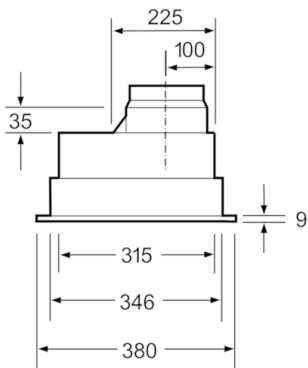

Techniniai duomenys

Tipologija :	Klasikinis
Atitikties sertifikatai :	CE, VDE
Elektros laidos ilgis (cm) :	130
Montavimo angos dydis mm (A x P x G) :	255mm x 500.0mm x 350mm
Min.atstumas iki el.kaitvietės :	650
Min.atstum. iki dujų.kaitvietės :	650
Svoris neto (kg) :	7,589
Reguliavimo tipas :	mechaninis
Maksimalus ištraukiamo oro srautas (m ³ /h) :	420
Recirkuliacinis oro ištraukimas intensyviu režimu (m ³ /h) :	430.0
Oro ištraukimas intensyviu režimu (m ³ /h) :	650
Lempučių skaičius :	2
Triukšmo lygis (dB (A) re 1 pW) :	59
Oro išmetimo angos skersmuo (mm) :	120 / 150
Riebalų filtro medžiaga :	Plaunamas aliuminis
EAN kodas :	4242002782560
Prijungimo galia (W) :	240
Srovė (A) :	10
Įtampa (V) :	220-240
Dažnis (Hz) :	50
Kištuko tipas :	Schuko-/Gardy su žžeminimu
Montavimo tipas :	Įmontuojama į spintelę

Priedai:

- Pasirenkamas oro ištraukimo arba cirkuliacinis režimas.
- Papildomai įsigijami priedai

Serie | 4, Gartraukio modulis, 53 cm
DHL555BSD

Matmenys mm

Matmenys mm

Matmenys mm