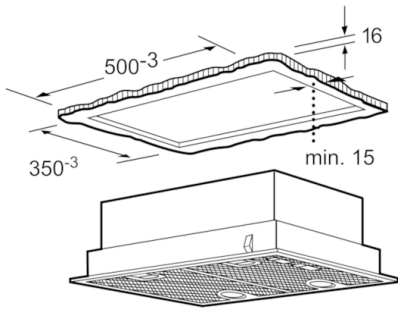

Techniniai duomenys

Tipologija :	Klasikinis
Atitikties sertifikatai :	CE, VDE
Elektros laidos ilgis (cm) :	130
Montavimo angos dydis mm (A x P x G) :	255mm x 500.0mm x 350mm
Min.atstumas iki el.kaitvietės :	650
Min.atstum. iki dujų.kaitvietės :	650
Svoris neto (kg) :	7,589
Reguliavimo tipas :	mechaninis
Maksimalus ištraukiamo oro srautas (m ³ /h) :	420
Recirkuliacinis oro ištraukimas intensyviu režimu (m ³ /h) :	430.0
Oro ištraukimas intensyviu režimu (m ³ /h) :	650
Lempučių skaičius :	2
Triukšmo lygis (dB (A) re 1 pW) :	59
Oro išmetimo angos skersmuo (mm) :	120 / 150
Riebalų filtro medžiaga :	Plaunamas aliuminis
EAN kodas :	4242002782560
Prijungimo galia (W) :	240
Srovė (A) :	10
Įtampa (V) :	220-240
Dažnis (Hz) :	50
Kištuko tipas :	Schuko-/Gardy su žžeminimu
Montavimo tipas :	Įmontuojama į spintelę

Dizainas

- Montuojant po spintele.
- Montuojamas spintelėje virš viryklės.
- Slankusis reguliatorius
- Apšvietimas: 2 x halogeninis apšvietimas

Komfortas

- Metalinis riebalų filtras su aliuminio rėmeliu, galima plauti indaplovėje

Priedai:

- Pasirenkamas oro ištraukimo arba cirkuliacinis režimas.
- Papildomai įsigijami priedai

Serie | 4, Gartraukio modulis, 53 cm
DHL555BSD

Matmenys mm

Matmenys mm

Matmenys mm