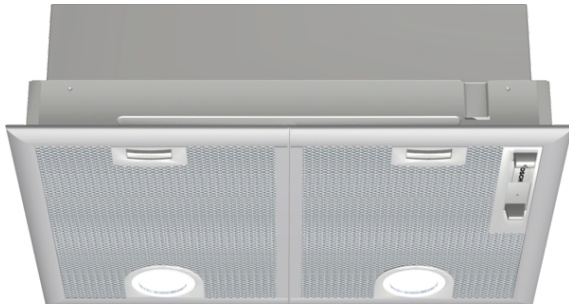

**Serie | 4, Gartraukio modulis, 53 cm
DHL555BSD****Įmontuojamas garų rinktuvas, nevaržomas
virtuvės dizainas – montuojamas į spintą ar
gaubtą.**

- Su iki 650 m³/h galia oras virtuvėje greitai išvalomas.
- Halogeninis apšvietimas optimaliai apšviečia viryklę mažomis energijos sąnaudomis.
- Intensyvi pakopa – pašalina nemalonų kvapą itin greitai ir veiksmingai.
- Itin tylus, veiksmingas, o jo garso lygis tik 59 dB.

Techniniai duomenys

Tipologija :	Klasikinis
Atitikties sertifikatai :	CE, VDE
Elektros laidos ilgis (cm) :	130
Montavimo angos dydis mm (A x P x G) :	255mm x 500.0mm x 350mm
Min.atstumas iki el.kaitvietės :	650
Min.atstum. iki dujų.kaitvietės :	650
Svoris neto (kg) :	7,589
Reguliavimo tipas :	mechaninis
Maksimalus ištraukiamo oro srautas (m ³ /h) :	420
Recirkuliacinis oro ištraukimas intensyviu režimu (m ³ /h) :	430.0
Oro ištraukimas intensyviu režimu (m ³ /h) :	650
Lempučių skaičius :	2
Triukšmo lygis (dB (A) re 1 pW) :	59
Oro išmetimo angos skersmuo (mm) :	120 / 150
Riebalų filtro medžiaga :	Plaunamas aliuminis
EAN kodas :	4242002782560
Prijungimo galia (W) :	240
Srovė (A) :	10
Įtampa (V) :	220-240
Dažnis (Hz) :	50
Kištuko tipas :	Schuko-/Gardy su žžeminimu
Montavimo tipas :	Įmontuojama į spintelę

Naudojimas ir galia

- Energijos efektyvumo klasė D (energijos efektyvumo klasių skalėje nuo A++ iki E)
- Oro ištraukimo galingumas pagal EN 61591, \varnothing 15 cm: normalus režimas 420 m³/h, intensyvus režimas 650 m³/h
- Triukšmo lygis pagal EN 60704-3 ir EN 60704-2-13: veikiant maksimaliu normaliu režimu 59 dB(A) re 1 pW (45 dB (A) re 20 μ Pa slėgio)
- 3 greičio pakopos ir 1 intensyvaus veikimo pakopa

Dizainas

- Montuojant po spintele.
- Montuojamas spintelėje virš viryklės.
- Slankusis reguliatorius
- Apšvietimas: 2 x halogeninis apšvietimas

Komfortas

- Metalinis riebalų filtras su aliuminio rėmeliu, galima plauti indaplovėje