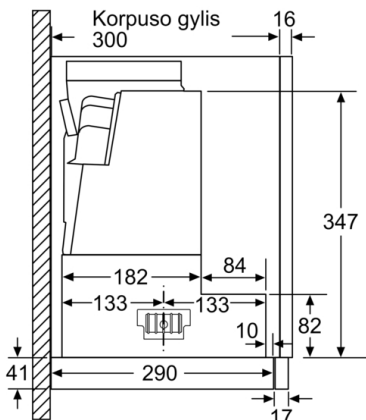

Techniniai duomenys

Tipologija : Pull-out

Atitikties sertifikatai : CE, VDE

Elektros laidos ilgis : 175 cm

Montavimo angos dydis (A x P x G) : 385mm x 524.0mm x 290mm mm

Min.atstumas iki el.kaitvietės : 430 mm

**Serie | 6, Ištraukiamasis gartraukis, 60 cm,
nerūdijančio plieno
DFS067E51**

Matmenys, mm

Matmenys, mm

Matmenys, mm

Matmenys, mm

Matmenys, mm

Matmenys, mm

**Serie | 6, Ištraukiamasis gartraukis, 60 cm,
nerūdijančio plieno
DFS067E51**

Filtro ištraukimo gylis
gali būti iki 29 mm

Matmenys, mm