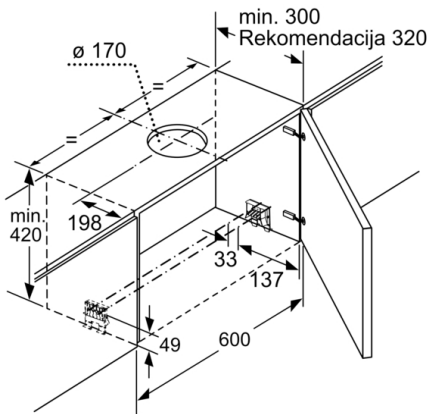

Techniniai duomenys

Tipologija : Pull-out

Atitikties sertifikatai : CE, VDE

Elektros laidos ilgis : 175 cm

Montavimo angos dydis (A x P x G) : 385mm x 524.0mm x 290mm mm

Min.atstumas iki el.kaitvietės : 430 mm

**Serie | 6, Ištraukiamasis gartraukis, 60 cm,
nerūdijančio plieno
DFS067E51**

Matmenys, mm

Matmenys, mm

Matmenys, mm

Matmenys, mm

Matmenys, mm

Matmenys, mm

**Serie | 6, Ištraukiamasis gartraukis, 60 cm,
nerūdijančio plieno
DFS067E51**