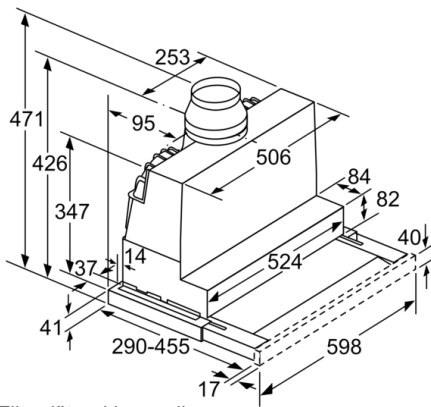

Techniniai duomenys

Tipologija : Pull-out

Atitikties sertifikatai : CE, VDE

Elektros laidos ilgis : 175 cm

Montavimo angos dydis (A x P x G) : 385mm x 524.0mm x 290mm mm

Min.atstumas iki el.kaitvietės : 430 mm

**Serie | 6, Ištraukiamasis gartraukis, 60 cm,
nerūdijančio plieno
DFS067E51**

Matmenys, mm

Matmenys, mm

Matmenys, mm

Matmenys, mm

Matmenys, mm

Matmenys, mm

**Serie | 6, Ištraukiamasis gartraukis, 60 cm,
nerūdijančio plieno
DFS067E51**

Filtro ištraukimo gylis
gali būti iki 29 mm

Matmenys, mm