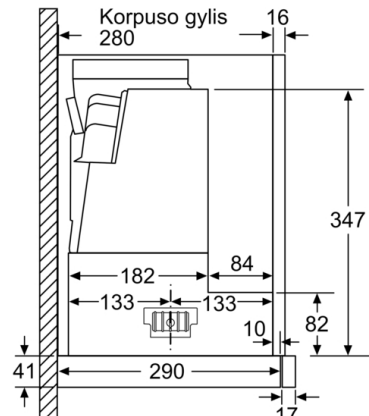

Techniniai duomenys

Tipologija : Pull-out

Atitikties sertifikatai : CE, VDE

Elektros laidos ilgis : 175 cm

Montavimo angos dydis (A x P x G) : 385mm x 524.0mm x 290mm mm

Min.atstumas iki el.kaitvietės : 430 mm

**Serie | 6, Ištraukiamasis gartraukis, 60 cm,
nerūdijančio plieno
DFS067E51**

Matmenys, mm

Matmenys, mm

Matmenys, mm

Matmenys, mm

Matmenys, mm

Matmenys, mm

**Serie | 6, Ištraukiamasis gartraukis, 60 cm,
nerūdijančio plieno
DFS067E51**

Filtro ištraukimo gylis
gali būti iki 29 mm

Matmenys, mm