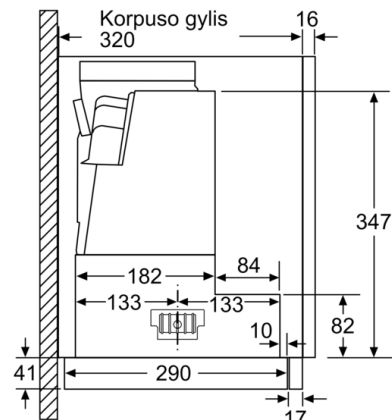

Techniniai duomenys

Tipologija : Pull-out

Atitikties sertifikatai : CE, VDE

Elektros laidos ilgis : 175 cm

Montavimo angos dydis (A x P x G) : 385mm x 524.0mm x 290mm mm

Min.atstumas iki el.kaitvietės : 430 mm

**Serie | 6, Ištraukiamasis gartraukis, 60 cm,
nerūdijančio plieno
DFS067E51**

Matmenys, mm

Matmenys, mm

Matmenys, mm

Matmenys, mm

Matmenys, mm

Matmenys, mm

**Serie | 6, Ištraukiamasis gartraukis, 60 cm,
nerūdijančio plieno
DFS067E51**

Filtro ištraukimo gylis
gali būti iki 29 mm

Matmenys, mm