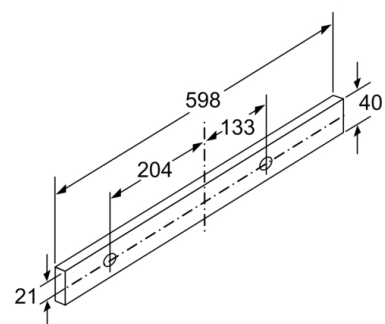

Techniniai duomenys

Tipologija : Pull-out

Atitikties sertifikatai : CE, VDE

Elektros laidos ilgis : 175 cm

Montavimo angos dydis (A x P x G) : 385mm x 524.0mm x 290mm mm

Min.atstumas iki el.kaitvietės : 430 mm

**Serie | 6, Ištraukiamasis gartraukis, 60 cm,
nerūdijančio plieno
DFS067E51**

Matmenys, mm

Matmenys, mm

Matmenys, mm

Matmenys, mm

Matmenys, mm

Matmenys, mm

**Serie | 6, Ištraukiamasis gartraukis, 60 cm,
nerūdijančio plieno
DFS067E51**

Filtro ištraukimo gylis
gali būti iki 29 mm

Matmenys, mm