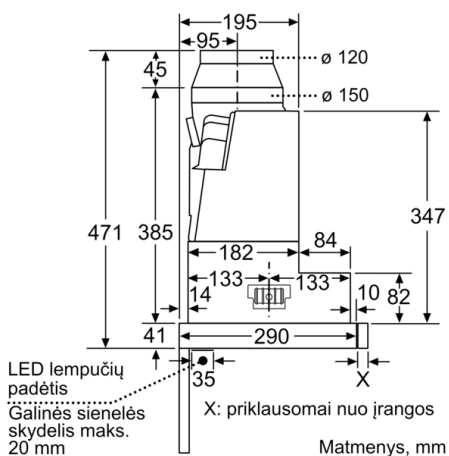

Techniniai duomenys

Tipologija : Pull-out

Atitikties sertifikatai : CE, VDE

Elektros laidos ilgis : 175 cm

Montavimo angos dydis (A x P x G) : 385mm x 524.0mm x 290mm mm

Min.atstumas iki el.kaitvietės : 430 mm

**Serie | 6, Ištraukiamasis gartraukis, 60 cm,
nerūdijančio plieno
DFS067E51**

Matmenys, mm

Matmenys, mm

Matmenys, mm

Matmenys, mm

Matmenys, mm

Matmenys, mm

**Serie | 6, Ištraukiamasis gartraukis, 60 cm,
nerūdijančio plieno
DFS067E51**

Filtro ištraukimo gylis
gali būti iki 29 mm

Matmenys, mm