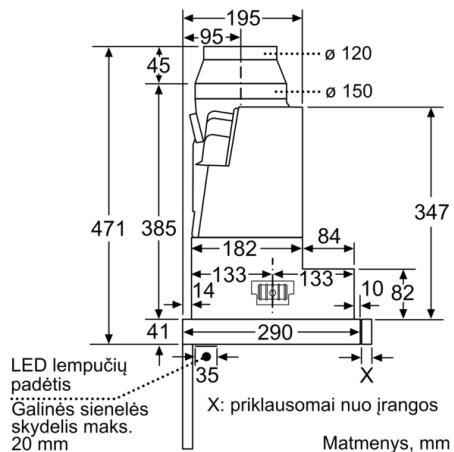

Techniniai duomenys

Tipologija : Pull-out
Atitikties sertifikatai : CE, VDE
Elektros laidos ilgis : 175 cm
Montavimo angos dydis (A x P x G) : 385mm x 524.0mm x 290mm mm
Min.atstumas iki el.kaitvietės : 430 mm
Min.atstum. iki dujų.kaitvietės : 650 mm
Svoris neto : 10,8 kg
Reguliavimo tipas : elektroninis
Maksimalus ištraukiamo oro srautas : 391 m³/h
Recirkuliacinis oro ištraukimas intensyviu režimu : 496 m³/h
Maksimalus ištraukiamo oro srautas, recirkuliacija : 358 m³/h
Oro ištraukimas intensyviu režimu : 739 m³/h
Lempučių skaičius : 2
Triukšmo lygis : 54 dB(A) re 1 pW
Oro išmetimo angos skersmuo : 150 / 120 mm
Riebalų filtro medžiaga : Plaunamas aliuminis
EAN kodas : 4242002878157
Prijungimo galia : 146 W
Srovė : 10 A
Įtampa : 220-240 V
Dažnis : 60; 50 Hz
Kištuko tipas : Schuko-/Gardy su įžeminimu
Montavimo tipas : Įmontuojama į spintelę

**Serie | 4, Ištraukiamasis gartraukis, 60 cm,
"sidabro ""metallic"""
DFR067A51**

Matmenys, mm

Matmenys, mm

Matmenys, mm

Matmenys, mm

Matmenys, mm

Matmenys, mm

**Serie | 4, Ištraukiamasis gartraukis, 60 cm,
"sidabro ""metallic""
DFR067A51**

Filtro ištraukimo gylis
gali būti iki 29 mm

Matmenys, mm