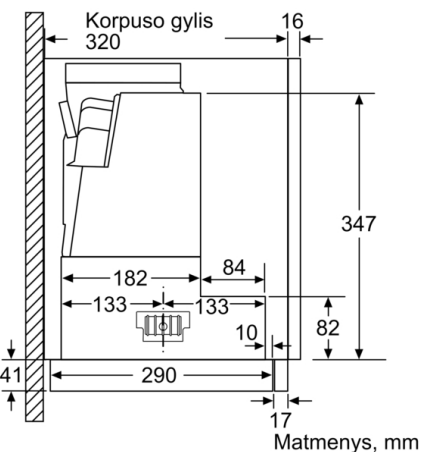

Techniniai duomenys

Tipologija : Pull-out
Atitikties sertifikatai : CE, VDE
Elektros laidos ilgis : 175 cm
Montavimo angos dydis (A x P x G) : 385mm x 524.0mm x 290mm mm
Min.atstumas iki el.kaitvietės : 430 mm
Min.atstum. iki dujų.kaitvietės : 650 mm
Svoris neto : 10,8 kg
Reguliavimo tipas : elektroninis
Maksimalus ištraukiamo oro srautas : 391 m³/h
Recirkuliacinis oro ištraukimas intensyviu režimu : 496 m³/h
Maksimalus ištraukiamo oro srautas, recirkuliacija : 358 m³/h
Oro ištraukimas intensyviu režimu : 739 m³/h
Lempučių skaičius : 2
Triukšmo lygis : 54 dB(A) re 1 pW
Oro išmetimo angos skersmuo : 150 / 120 mm
Riebalų filtro medžiaga : Plaunamas aliuminis
EAN kodas : 4242002878157
Prijungimo galia : 146 W
Srovė : 10 A
Įtampa : 220-240 V
Dažnis : 60; 50 Hz
Kištuko tipas : Schuko-/Gardy su įžeminimu
Montavimo tipas : Įmontuojama į spintelę

**Serie | 4, Ištraukiamasis gartraukis, 60 cm,
"sidabro ""metallic"""
DFR067A51**

Matmenys, mm

Matmenys, mm

Matmenys, mm

Matmenys, mm

Matmenys, mm

Matmenys, mm

**Serie | 4, Ištraukiamasis gartraukis, 60 cm,
"sidabro ""metallic""
DFR067A51**

Filtro ištraukimo gylis
gali būti iki 29 mm

Matmenys, mm