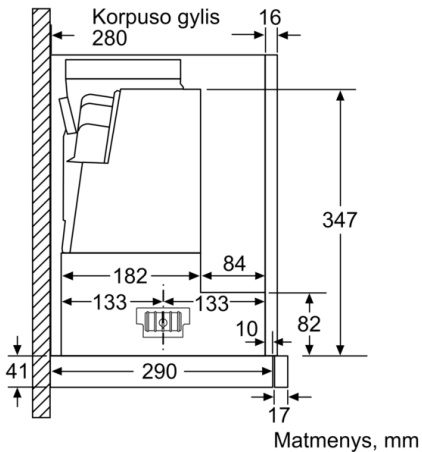

Techniniai duomenys

Tipologija : Pull-out
Atitikties sertifikatai : CE, VDE
Elektros laidos ilgis : 175 cm
Montavimo angos dydis (A x P x G) : 385mm x 524.0mm x 290mm mm
Min.atstumas iki el.kaitvietės : 430 mm
Min.atstum. iki dujų.kaitvietės : 650 mm
Svoris neto : 10,8 kg
Reguliavimo tipas : elektroninis
Maksimalus ištraukiamo oro srautas : 391 m³/h
Recirkuliacinis oro ištraukimas intensyviu režimu : 496 m³/h
Maksimalus ištraukiamo oro srautas, recirkuliacija : 358 m³/h
Oro ištraukimas intensyviu režimu : 739 m³/h
Lempučių skaičius : 2
Triukšmo lygis : 54 dB(A) re 1 pW
Oro išmetimo angos skersmuo : 150 / 120 mm
Riebalų filtro medžiaga : Plaunamas aliuminis
EAN kodas : 4242002878157
Prijungimo galia : 146 W
Srovė : 10 A
Įtampa : 220-240 V
Dažnis : 60; 50 Hz
Kištuko tipas : Schuko-/Gardy su įžeminimu
Montavimo tipas : Įmontuojama į spintelę

**Serie | 4, Ištraukiamasis gartraukis, 60 cm,
"sidabro ""metallic"""
DFR067A51**

Matmenys, mm

Matmenys, mm

Matmenys, mm

Matmenys, mm

Matmenys, mm

Matmenys, mm

**Serie | 4, Ištraukiamasis gartraukis, 60 cm,
"sidabro ""metallic""
DFR067A51**

Filtro ištraukimo gylis
gali būti iki 29 mm

Matmenys, mm