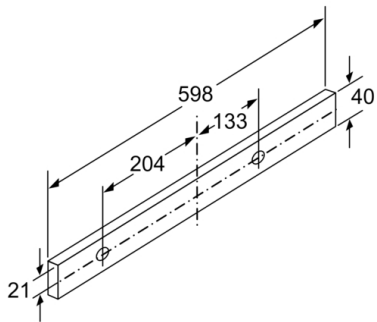

Techniniai duomenys

Tipologija : Pull-out
Atitikties sertifikatai : CE, VDE
Elektros laidos ilgis : 175 cm
Montavimo angos dydis (A x P x G) : 385mm x 524.0mm x 290mm mm
Min.atstumas iki el.kaitvietės : 430 mm
Min.atstum. iki dujų.kaitvietės : 650 mm
Svoris neto : 10,8 kg
Reguliavimo tipas : elektroninis
Maksimalus ištraukiamo oro srautas : 391 m³/h
Recirkuliacinis oro ištraukimas intensyviu režimu : 496 m³/h
Maksimalus ištraukiamo oro srautas, recirkuliacija : 358 m³/h
Oro ištraukimas intensyviu režimu : 739 m³/h
Lempučių skaičius : 2
Triukšmo lygis : 54 dB(A) re 1 pW
Oro išmetimo angos skersmuo : 150 / 120 mm
Riebalų filtro medžiaga : Plaunamas aliuminis
EAN kodas : 4242002878157
Prijungimo galia : 146 W
Srovė : 10 A
Įtampa : 220-240 V
Dažnis : 60; 50 Hz
Kištuko tipas : Schuko-/Gardy su įžeminimu
Montavimo tipas : Įmontuojama į spintelę

**Serie | 4, Ištraukiamasis gartraukis, 60 cm,
"sidabro ""metallic"""
DFR067A51**

Matmenys, mm

Matmenys, mm

Matmenys, mm

Matmenys, mm

Matmenys, mm

Matmenys, mm

**Serie | 4, Ištraukiamasis gartraukis, 60 cm,
"sidabro ""metallic""
DFR067A51**

Filtro ištraukimo gylis
gali būti iki 29 mm

Matmenys, mm