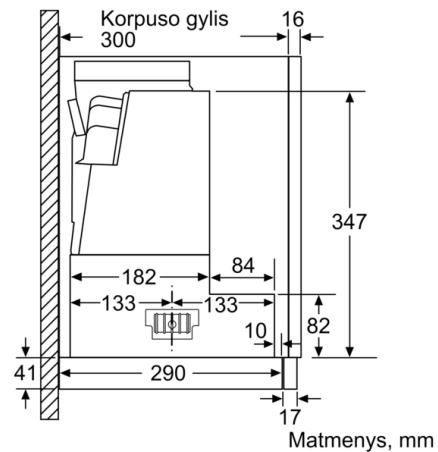

Techniniai duomenys

Tipologija : Pull-out
Atitikties sertifikatai : CE, VDE
Elektros laidos ilgis : 175 cm
Montavimo angos dydis (A x P x G) : 385mm x 524.0mm x 290mm mm
Min.atstumas iki el.kaitvietės : 430 mm
Min.atstum. iki dujų.kaitvietės : 650 mm
Svoris neto : 10,8 kg
Reguliavimo tipas : elektroninis
Maksimalus ištraukiamo oro srautas : 391 m³/h
Recirkuliacinis oro ištraukimas intensyviu režimu : 496 m³/h
Maksimalus ištraukiamo oro srautas, recirkuliacija : 358 m³/h
Oro ištraukimas intensyviu režimu : 739 m³/h
Lempučių skaičius : 2
Triukšmo lygis : 54 dB(A) re 1 pW
Oro išmetimo angos skersmuo : 150 / 120 mm
Riebalų filtro medžiaga : Plaunamas aliuminis
EAN kodas : 4242002878157
Prijungimo galia : 146 W
Srovė : 10 A
Įtampa : 220-240 V
Dažnis : 60; 50 Hz
Kištuko tipas : Schuko-/Gardy su įžeminimu
Montavimo tipas : Įmontuojama į spintelę

**Serie | 4, Ištraukiamasis gartraukis, 60 cm,
"sidabro ""metallic"""
DFR067A51**

Matmenys, mm

Matmenys, mm

Matmenys, mm

Matmenys, mm

Matmenys, mm

Matmenys, mm

**Serie | 4, Ištraukiamasis gartraukis, 60 cm,
"sidabro ""metallic""
DFR067A51**

Filtro ištraukimo gylis
gali būti iki 29 mm

Matmenys, mm