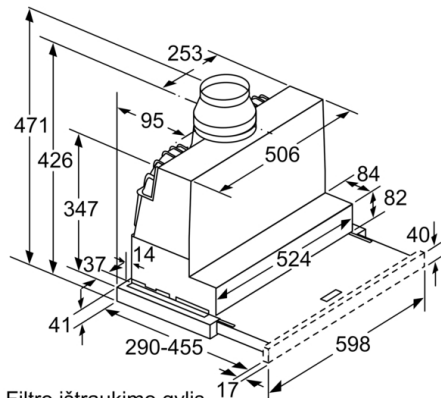

Techniniai duomenys

Tipologija : Pull-out
Atitikties sertifikatai : CE, VDE
Elektros laidos ilgis : 175 cm
Montavimo angos dydis (A x P x G) : 385mm x 524.0mm x 290mm mm
Min.atstumas iki el.kaitvietės : 430 mm
Min.atstum. iki dujų.kaitvietės : 650 mm
Svoris neto : 10,8 kg
Reguliavimo tipas : elektroninis
Maksimalus ištraukiamo oro srautas : 391 m³/h
Recirkuliacinis oro ištraukimas intensyviu režimu : 496 m³/h
Maksimalus ištraukiamo oro srautas, recirkuliacija : 358 m³/h
Oro ištraukimas intensyviu režimu : 739 m³/h
Lempučių skaičius : 2
Triukšmo lygis : 54 dB(A) re 1 pW
Oro išmetimo angos skersmuo : 150 / 120 mm
Riebalų filtro medžiaga : Plaunamas aliuminis
EAN kodas : 4242002878157
Prijungimo galia : 146 W
Srovė : 10 A
Įtampa : 220-240 V
Dažnis : 60; 50 Hz
Kištuko tipas : Schuko-/Gardy su įžeminimu
Montavimo tipas : Įmontuojama į spintelę

**Serie | 4, Ištraukiamasis gartraukis, 60 cm,
"sidabro ""metallic"""
DFR067A51**

Matmenys, mm

Matmenys, mm

Matmenys, mm

Matmenys, mm

Matmenys, mm

Matmenys, mm

**Serie | 4, Ištraukiamasis gartraukis, 60 cm,
"sidabro ""metallic""
DFR067A51**

Filtro ištraukimo gylis
gali būti iki 29 mm

Matmenys, mm