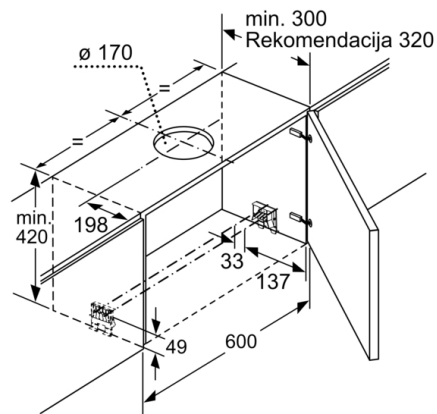

Techniniai duomenys

Tipologija : Pull-out
Atitikties sertifikatai : CE, VDE
Elektros laidos ilgis : 175 cm
Montavimo angos dydis (A x P x G) : 385mm x 524.0mm x 290mm mm
Min.atstumas iki el.kaitvietės : 430 mm
Min.atstum. iki dujų.kaitvietės : 650 mm
Svoris neto : 10,8 kg
Reguliavimo tipas : elektroninis
Maksimalus ištraukiamo oro srautas : 391 m³/h
Recirkuliacinis oro ištraukimas intensyviu režimu : 496 m³/h
Maksimalus ištraukiamo oro srautas, recirkuliacija : 358 m³/h
Oro ištraukimas intensyviu režimu : 739 m³/h
Lempučių skaičius : 2
Triukšmo lygis : 54 dB(A) re 1 pW
Oro išmetimo angos skersmuo : 150 / 120 mm
Riebalų filtro medžiaga : Plaunamas aliuminis
EAN kodas : 4242002878157
Prijungimo galia : 146 W
Srovė : 10 A
Įtampa : 220-240 V
Dažnis : 60; 50 Hz
Kištuko tipas : Schuko-/Gardy su įžeminimu
Montavimo tipas : Įmontuojama į spintelę

Dizainas

- Mygtukai su LED
- Apšvietimas: 2 x LED 3W

Komfortas

- Metalinis riebalų filtras, galima plauti indaplovėje

Aplinka ir saugumas:

- Energijos efektyvumą didinantis kaupiklis

Priedai:

- Montavimo būdas: Tinka montuoti specialioje 60 cm dydžio lentynoje
- Pasirenkamas oro ištraukimo arba cirkuliacinis režimas.
- Be apdailinės juostelės
- Papildomai įsigijami priedai
- Recirkuliacijai reikalingas modulis arba CleanAir papildomai įsigijamas priedas

**Serie | 4, Ištraukiamasis gartraukis, 60 cm,
"sidabro ""metallic"""
DFR067A51**

Matmenys, mm

Matmenys, mm

Matmenys, mm

Matmenys, mm

Matmenys, mm

Matmenys, mm

**Serie | 4, Ištraukiamasis gartraukis, 60 cm,
"sidabro ""metallic""
DFR067A51**

Filtro ištraukimo gylis
gali būti iki 29 mm

Matmenys, mm