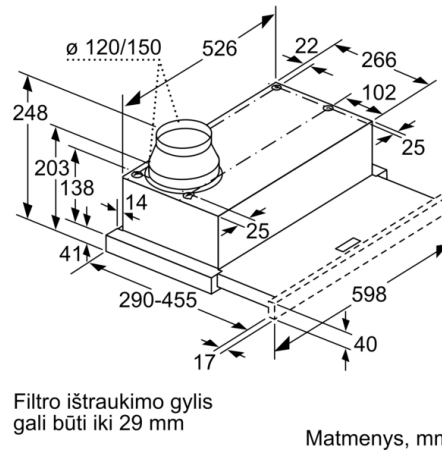

Techniniai duomenys

Tipologija : Pull-out
Atitikties sertifikatai : CE, Eurasian, VDE
Elektros laidos ilgis : 175 cm
Montavimo angos dydis (A x P x G) : 162mm x 526.0mm x 290mm mm
Min.atstumas iki el.kaitvietės : 430 mm
Min.atstum. iki dujų.kaitvietės : 650 mm
Svoris neto : 9,080 kg
Reguliuavimo tipas : mechaninis
Greičių lygių skaičius : 3 pakopos
Maksimalus ištraukiamo oro srautas : 387 m³/h
Maksimalus ištraukiamo oro srautas, recirkuliacija : 195 m³/h
Lempučių skaičius : 2
Triukšmo lygis : 67 dB(A) re 1 pW
Oro išmetimo angos skersmuo : 150 / 120 mm
Riebalų filtro medžiaga : Plaunamas aliuminis
EAN kodas : 4242002872698
Prijungimo galia : 145 W
Srovė : 10 A
Įtampa : 220-240 V
Dažnis : 50 Hz
Kištuko tipas : Schuko-/Gardy su įžeminimu
Montavimo tipas : Įmontuojama į spintelę

- Apšvietimas: 2 x high volt halogen spot G9 20W
- Nerūdijantis plienas be logotipo

Komfortas

- Metalinis riebalų filtras, galima plauti indaplovėje

Priedai:

- Tinka ištraukiamajai arba recirkuliacinei ventiliacijai
- Montavimo būdas: Tinka montuoti specialioje 60 cm dydžio lentynoje
- Papildomai įsigijami priedai

**Serie | 2, Ištraukiamasis gartraukis, 60 cm,
"sidabro ""metallic""
DFM064W51**

Filtro ištraukimo gylis gali būti iki 29 mm

Matmenys, mm

Halogeninės lempuės nuo įrangos padėtis X: priklausomai Nėra galimybės įrengti galinės sienelės skydelį, kai montuojama įleidžiant į sieną.

Matmenys, mm

Matmenys, mm

Matmenys, mm

Matmenys, mm

**Serie | 2, Ištraukiamasis gartraukis, 60 cm,
"sidabro ""metallic"""
DFM064W51**