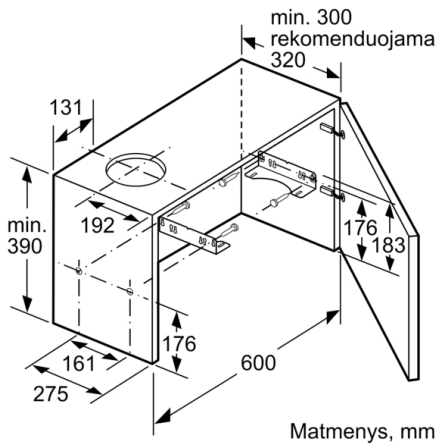

Techniniai duomenys

Tipologija : Pull-out
Atitikties sertifikatai : CE, Eurasian, VDE
Elektros laidos ilgis : 175 cm
Montavimo angos dydis (A x P x G) : 162mm x 526.0mm x 290mm mm
Min.atstumas iki el.kaitvietės : 430 mm
Min.atstum. iki dujų.kaitvietės : 650 mm
Svoris neto : 9,080 kg
Reguliuavimo tipas : mechaninis
Greičių lygių skaičius : 3 pakopos
Maksimalus ištraukiamo oro srautas : 387 m³/h
Maksimalus ištraukiamo oro srautas, recirkuliacija : 195 m³/h
Lempučių skaičius : 2
Triukšmo lygis : 67 dB(A) re 1 pW
Oro išmetimo angos skersmuo : 150 / 120 mm
Riebalų filtro medžiaga : Plaunamas aliuminis
EAN kodas : 4242002872698
Prijungimo galia : 145 W
Srovė : 10 A
Įtampa : 220-240 V
Dažnis : 50 Hz
Kištuko tipas : Schuko-/Gardy su įžeminimu
Montavimo tipas : Įmontuojama į spintelę

**Serie | 2, Ištraukiamasis gartraukis, 60 cm,
"sidabro ""metallic""
DFM064W51**

Filtro ištraukimo gylis gali būti iki 29 mm

Matmenys, mm

Halogeninės lempuės nuo įrangos padėtis X: priklausomai Nėra galimybės įrengti galinės sienelės skydelį, kai montuojama įleidžiant į sieną.

Matmenys, mm

Matmenys, mm

Matmenys, mm

Matmenys, mm

**Serie | 2, Ištraukiamasis gartraukis, 60 cm,
"sidabro ""metallic"""
DFM064W51**