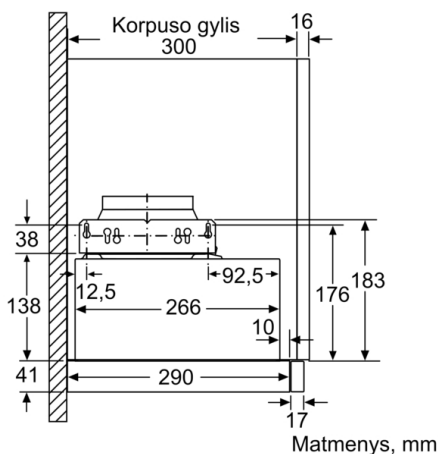

Techniniai duomenys

Tipologija : Pull-out
Atitikties sertifikatai : CE, Eurasian, VDE
Elektros laidos ilgis : 175 cm
Montavimo angos dydis (A x P x G) : 162mm x 526.0mm x 290mm mm
Min.atstumas iki el.kaitvietės : 430 mm
Min.atstum. iki dujų.kaitvietės : 650 mm
Svoris neto : 9,080 kg
Reguliuavimo tipas : mechaninis
Greičių lygių skaičius : 3 pakopos
Maksimalus ištraukiamo oro srautas : 387 m³/h
Maksimalus ištraukiamo oro srautas, recirkuliacija : 195 m³/h
Lempučių skaičius : 2
Triukšmo lygis : 67 dB(A) re 1 pW
Oro išmetimo angos skersmuo : 150 / 120 mm
Riebalų filtro medžiaga : Plaunamas aliuminis
EAN kodas : 4242002872698
Prijungimo galia : 145 W
Srovė : 10 A
Įtampa : 220-240 V
Dažnis : 50 Hz
Kištuko tipas : Schuko-/Gardy su įžeminimu
Montavimo tipas : Įmontuojama į spintelę

**Serie | 2, Ištraukiamasis gartraukis, 60 cm,
"sidabro ""metallic""
DFM064W51**

Filtro ištraukimo gylis gali būti iki 29 mm

Matmenys, mm

Halogeninės lempuės nuo įrangos padėtis X: priklausomai Nėra galimybės įrengti galinės sienelės skydelį, kai montuojama įleidžiant į sieną.

Matmenys, mm

Matmenys, mm

Matmenys, mm

Matmenys, mm

**Serie | 2, Ištraukiamasis gartraukis, 60 cm,
"sidabro ""metallic"""
DFM064W51**