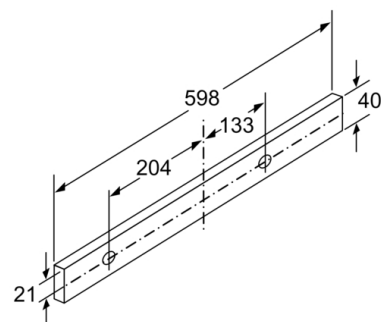

Techniniai duomenys

Tipologija : Pull-out
Atitikties sertifikatai : CE, Eurasian, VDE
Elektros laidos ilgis : 175 cm
Montavimo angos dydis (A x P x G) : 162mm x 526.0mm x 290mm mm
Min.atstumas iki el.kaitvietės : 430 mm
Min.atstum. iki dujų.kaitvietės : 650 mm
Svoris neto : 9,080 kg
Reguliuavimo tipas : mechaninis
Greičių lygių skaičius : 3 pakopos
Maksimalus ištraukiamo oro srautas : 387 m³/h
Maksimalus ištraukiamo oro srautas, recirkuliacija : 195 m³/h
Lempučių skaičius : 2
Triukšmo lygis : 67 dB(A) re 1 pW
Oro išmetimo angos skersmuo : 150 / 120 mm
Riebalų filtro medžiaga : Plaunamas aliuminis
EAN kodas : 4242002872698
Prijungimo galia : 145 W
Srovė : 10 A
Įtampa : 220-240 V
Dažnis : 50 Hz
Kištuko tipas : Schuko-/Gardy su įžeminimu
Montavimo tipas : Įmontuojama į spintelę

**Serie | 2, Ištraukiamasis gartraukis, 60 cm,
"sidabro ""metallic""
DFM064W51**

Filtro ištraukimo gylis gali būti iki 29 mm

Matmenys, mm

Halogeninės lempuės nuo įrangos padėtis X: priklausomai Nėra galimybės įrengti galinės sienelės skydelį, kai montuojama įleidžiant į sieną.

Matmenys, mm

Matmenys, mm

Matmenys, mm

Matmenys, mm

**Serie | 2, Ištraukiamasis gartraukis, 60 cm,
"sidabro ""metallic"""
DFM064W51**