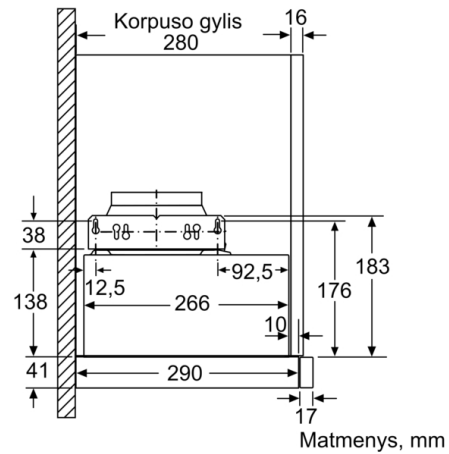

Techniniai duomenys

Tipologija : Pull-out
Atitikties sertifikatai : CE, Eurasian, VDE
Elektros laidos ilgis : 175 cm
Montavimo angos dydis (A x P x G) : 162mm x 526.0mm x 290mm mm
Min.atstumas iki el.kaitvietės : 430 mm
Min.atstum. iki dujų.kaitvietės : 650 mm
Svoris neto : 9,080 kg
Reguliuavimo tipas : mechaninis
Greičių lygių skaičius : 3 pakopos
Maksimalus ištraukiamo oro srautas : 387 m³/h
Maksimalus ištraukiamo oro srautas, recirkuliacija : 195 m³/h
Lempučių skaičius : 2
Triukšmo lygis : 67 dB(A) re 1 pW
Oro išmetimo angos skersmuo : 150 / 120 mm
Riebalų filtro medžiaga : Plaunamas aliuminis
EAN kodas : 4242002872698
Prijungimo galia : 145 W
Srovė : 10 A
Įtampa : 220-240 V
Dažnis : 50 Hz
Kištuko tipas : Schuko-/Gardy su įžeminimu
Montavimo tipas : Įmontuojama į spintelę

**Serie | 2, Ištraukiamasis gartraukis, 60 cm,
"sidabro ""metallic""
DFM064W51**

Filtro ištraukimo gylis gali būti iki 29 mm

Matmenys, mm

Halogeninės lempuės nuo įrangos padėtis X: priklausomai Nėra galimybės įrengti galinės sienelės skydelį, kai montuojama įleidžiant į sieną.

Matmenys, mm

Matmenys, mm

Matmenys, mm

Matmenys, mm

**Serie | 2, Ištraukiamasis gartraukis, 60 cm,
"sidabro ""metallic"""
DFM064W51**