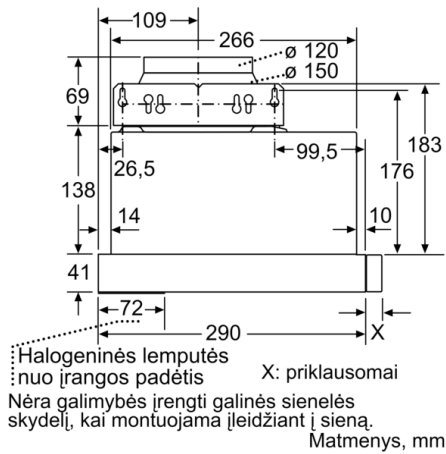

Techniniai duomenys

Tipologija : Pull-out
Atitikties sertifikatai : CE, Eurasian, VDE
Elektros laidos ilgis : 175 cm
Montavimo angos dydis (A x P x G) : 162mm x 526.0mm x 290mm mm
Min.atstumas iki el.kaitvietės : 430 mm
Min.atstum. iki dujų.kaitvietės : 650 mm
Svoris neto : 9,080 kg
Reguliuavimo tipas : mechaninis
Greičių lygių skaičius : 3 pakopos
Maksimalus ištraukiamo oro srautas : 387 m³/h
Maksimalus ištraukiamo oro srautas, recirkuliacija : 195 m³/h
Lempučių skaičius : 2
Triukšmo lygis : 67 dB(A) re 1 pW
Oro išmetimo angos skersmuo : 150 / 120 mm
Riebalų filtro medžiaga : Plaunamas aliuminis
EAN kodas : 4242002872698
Prijungimo galia : 145 W
Srovė : 10 A
Įtampa : 220-240 V
Dažnis : 50 Hz
Kištuko tipas : Schuko-/Gardy su įžeminimu
Montavimo tipas : Įmontuojama į spintelę

**Serie | 2, Ištraukiamasis gartraukis, 60 cm,
"sidabro ""metallic""
DFM064W51**

Filtro ištraukimo gylis gali būti iki 29 mm

Matmenys, mm

Halogeninės lempuės nuo įrangos padėtis X: priklausomai Nėra galimybės įrengti galinės sienelės skydelį, kai montuojama įleidžiant į sieną.

Matmenys, mm

Matmenys, mm

Matmenys, mm

Matmenys, mm

**Serie | 2, Ištraukiamasis gartraukis, 60 cm,
"sidabro ""metallic"""
DFM064W51**