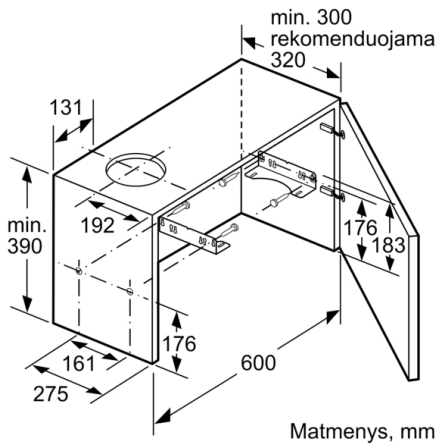

Techniniai duomenys

Tipologija : Pull-out

Atitikties sertifikatai : CE, Eurasian, VDE

Elektros laidos ilgis : 175 cm

Montavimo angos dydis (A x P x G) : 162mm x 526.0mm x 290mm mm

Min.atstumas iki el.kaitvietės : 430 mm

Ištraukiamas garų rinktuvas: įmontuotas viršutinėje spintelėje tampa beveik nepastebimas, todėl virtuvės baldai sudaro vientisą plokštumą.

Naudojimas ir galia

- Energijos efektyvumo klasė A (energijos efektyvumo klasių skalėje nuo A+++ iki E)
- Oro ištraukimo galingumas pagal EN 61591, \varnothing 15 cm:
normalus režimas 270 m³/h, intensyvus režimas 404 m³/h
- Ištraukiamo oro triukšmo lygis pagal EN 60704-2-13:
maksimalus normaliu režimu: 62 dB(A) re 1 pW
intensyviu režimu: 69 dB(A) re 1 pW
- 3 greičio pakopos ir 1 intensyvaus veikimo pakopa
- Automatinio grąžinimo nuostata, 6 minutės

Filtro ištraukimo gylis gali būti iki 29 mm

**Serie | 4, Ištraukiamasis gartraukis, 60 cm,
"sidabro ""metallic"""
DFM064A51**