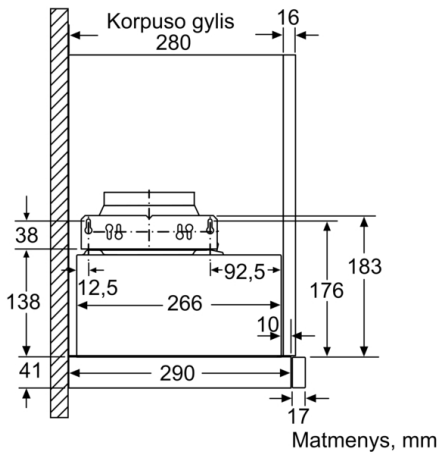

Techniniai duomenys

Tipologija : Pull-out

Atitikties sertifikatai : CE, Eurasian, VDE

Elektros laidos ilgis : 175 cm

Montavimo angos dydis (A x P x G) : 162mm x 526.0mm x 290mm mm

Min.atstumas iki el.kaitvietės : 430 mm

Filtro ištraukimo gylis gali būti iki 29 mm

**Serie | 4, Ištraukiamasis gartraukis, 60 cm,
"sidabro ""metallic"""
DFM064A51**