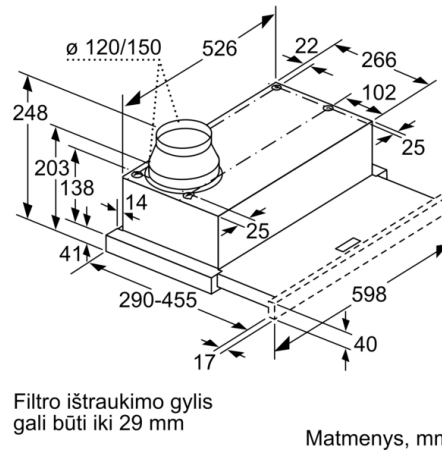

Techniniai duomenys

Tipologija : Pull-out

Atitikties sertifikatai : CE, Eurasian, VDE

Elektros laidos ilgis : 175 cm

Montavimo angos dydis (A x P x G) : 162mm x 526.0mm x 290mm mm

Min.atstumas iki el.kaitvietės : 430 mm

Prijungimo galia : 76 W

Srovė : 10 A

Įtampa : 220-240 V

Dažnis : 50; 60 Hz

Kištuko tipas : Schuko-/Gardy su įžeminimu

Montavimo tipas : Įmontuojama į spintelę

4 242002 872667

**Serie | 4, Ištraukiamasis gartraukis, 60 cm,
"sidabro ""metallic""
DFM064A51**

Priedai:

- Tinka ištraukiamajai arba recirkuliacinei ventilacijai
- Montavimo būdas: Tinka montuoti specialioje 60 cm dydžio lentynoje
- Papildomai įsigijami priedai

**Serie | 4, Ištraukiamasis gartraukis, 60 cm,
"sidabro ""metallic""
DFM064A51**

Filtro ištraukimo gylis gali būti iki 29 mm

**Serie | 4, Ištraukiamasis gartraukis, 60 cm,
"sidabro ""metallic"""
DFM064A51**