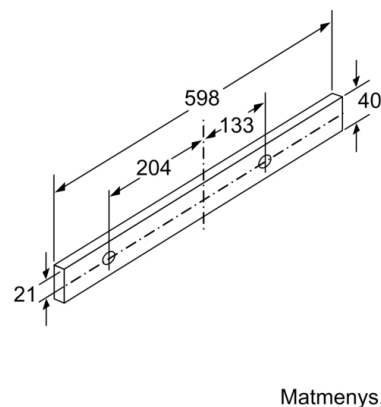

Techniniai duomenys

Tipologija : Pull-out

Atitikties sertifikatai : CE, Eurasian, VDE

Elektros laidos ilgis : 175 cm

Montavimo angos dydis (A x P x G) : 162mm x 526.0mm x 290mm mm

Min.atstumas iki el.kaitvietės : 430 mm

Filtro ištraukimo gylis gali būti iki 29 mm

**Serie | 4, Ištraukiamasis gartraukis, 60 cm,
"sidabro ""metallic"""
DFM064A51**