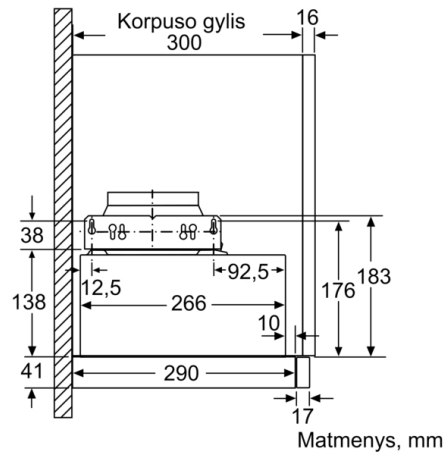

Techniniai duomenys

Tipologija : Pull-out

Atitikties sertifikatai : CE, Eurasian, VDE

Elektros laidos ilgis : 175 cm

Montavimo angos dydis (A x P x G) : 162mm x 526.0mm x 290mm mm

Min.atstumas iki el.kaitvietės : 430 mm

Filtro ištraukimo gylis gali būti iki 29 mm

**Serie | 4, Ištraukiamasis gartraukis, 60 cm,
"sidabro ""metallic"""
DFM064A51**