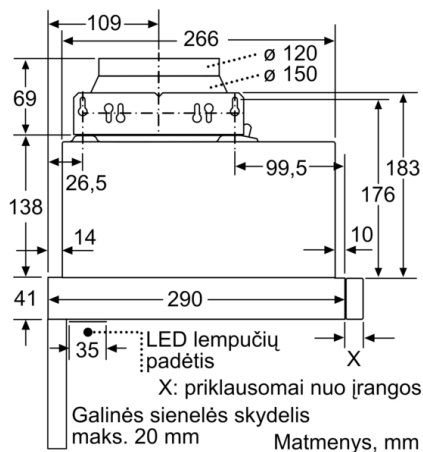

Techniniai duomenys

Tipologija : Pull-out

Atitikties sertifikatai : CE, Eurasian, VDE

Elektros laidos ilgis : 175 cm

Montavimo angos dydis (A x P x G) : 162mm x 526.0mm x 290mm mm

Min.atstumas iki el.kaitvietės : 430 mm

Oro ištraukimas intensyviu režimu : 404 m³/h

Lempučių skaičius : 2

Triukšmo lygis : 62 dB(A) re 1 pW

Oro išmetimo angos skersmuo : 120 / 150 mm

Riebalų filtro medžiaga : Plaunamas aliuminis

EAN kodas : 4242002872667

Ištraukiamas garų rinktuvas: įmontuotas viršutinėje spintelėje tampa beveik nepastebimas, todėl virtuvės baldai sudaro vientisą plokštumą.

Naudojimas ir galia

- Energijos efektyvumo klasė A (energijos efektyvumo klasių skalėje nuo A+++ iki E)
- Oro ištraukimo galingumas pagal EN 61591, \varnothing 15 cm:
normalus režimas 270 m³/h, intensyvus režimas 404 m³/h
- Ištraukiamo oro triukšmo lygis pagal EN 60704-2-13:
maksimalus normaliu režimu: 62 dB(A) re 1 pW
intensyviu režimu: 69 dB(A) re 1 pW
- 3 greičio pakopos ir 1 intensyvaus veikimo pakopa
- Automatinio grąžinimo nuostata, 6 minutės

Filtro ištraukimo gylis gali būti iki 29 mm

**Serie | 4, Ištraukiamasis gartraukis, 60 cm,
"sidabro ""metallic"""
DFM064A51**