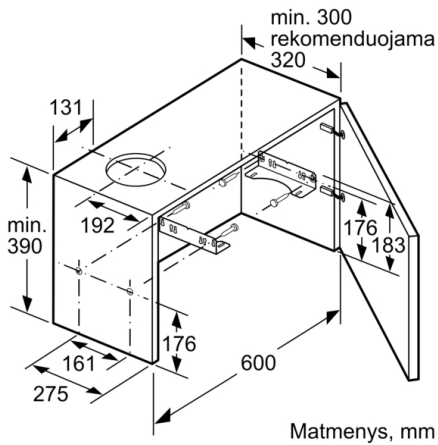

**Serie | 4, Ištraukiamasis gartraukis, 60 cm,
"sidabro ""metallic""
DFL064A51**