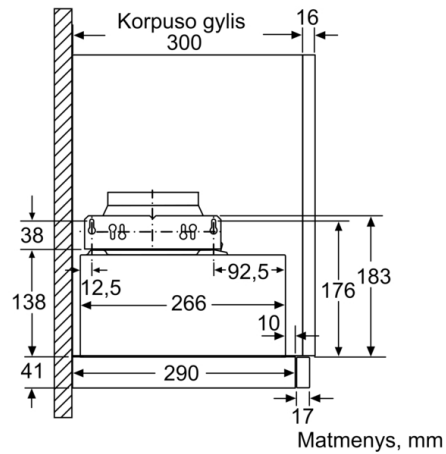

Techniniai duomenys

Tipologija : Pull-out
Atitikties sertifikatai : CE, Eurasian, VDE
Elektros laidos ilgis : 175 cm
Montavimo angos dydis (A x P x G) : 162mm x 526.0mm x 290mm mm
Min.atstumas iki el.kaitvietės : 430 mm
Min.atstum. iki dujų.kaitvietės : 650 mm
Svoris neto : 8,0 kg
Reguliavimo tipas : elektroninis
Maksimalus ištraukiamo oro srautas : 270 m³/h
Recirkuliacinis oro ištraukimas intensyviu režimu : 171.0 m³/h
Maksimalus ištraukiamo oro srautas, recirkuliacija : 159 m³/h
Oro ištraukimas intensyviu režimu : 404 m³/h
Lempučių skaičius : 2
Triukšmo lygis : 62 dB(A) re 1 pW
Oro išmetimo angos skersmuo : 150 / 120 mm
Riebalų filtro medžiaga : Plaunamas aliuminis
EAN kodas : 4242002872544
Prijungimo galia : 76 W
Srovė : 10 A
Įtampa : 220-240 V
Dažnis : 50; 60 Hz
Kištuko tipas : Schuko-/Gardy su įžeminimu
Montavimo tipas : Įmontuojama į spintelę

**Serie | 4, Ištraukiamasis gartraukis, 60 cm,
"sidabro ""metallic""
DFL064A51**

**Serie | 4, Ištraukiamasis gartraukis, 60 cm,
"sidabro ""metallic""
DFL064A51**