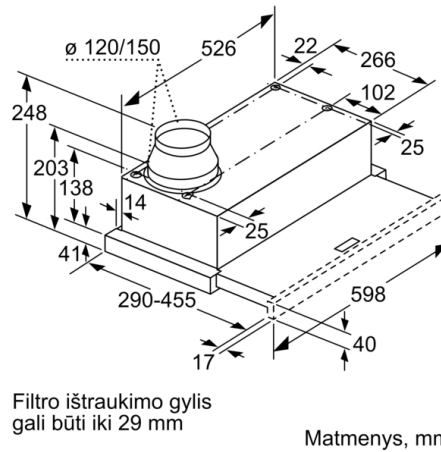

Techniniai duomenys

Tipologija : Pull-out
Atitikties sertifikatai : CE, Eurasian, VDE
Elektros laidos ilgis : 175 cm
Montavimo angos dydis (A x P x G) : 162mm x 526.0mm x 290mm mm
Min.atstumas iki el.kaitvietės : 430 mm
Min.atstum. iki dujų.kaitvietės : 650 mm
Svoris neto : 8,0 kg
Reguliavimo tipas : elektroninis
Maksimalus ištraukiamo oro srautas : 270 m³/h
Recirkuliacinis oro ištraukimas intensyviu režimu : 171.0 m³/h
Maksimalus ištraukiamo oro srautas, recirkuliacija : 159 m³/h
Oro ištraukimas intensyviu režimu : 404 m³/h
Lempučių skaičius : 2
Triukšmo lygis : 62 dB(A) re 1 pW
Oro išmetimo angos skersmuo : 150 / 120 mm
Riebalų filtro medžiaga : Plaunamas aliuminis
EAN kodas : 4242002872544
Prijungimo galia : 76 W
Srovė : 10 A
Įtampa : 220-240 V
Dažnis : 50; 60 Hz
Kištuko tipas : Schuko-/Gardy su įžeminimu
Montavimo tipas : Įmontuojama į spintelę

Priedai:

- Montavimo būdas: Tinka montuoti specialioje 60 cm dydžio lentynoje
- Pasirenkamas oro ištraukimo arba cirkuliacinis režimas.
- Be apdailinės juostelės
- Papildomai įsigijami priedai
- Recirkuliaciniam ištraukimui reikalingas recirkuliacijos komplektas (priedas)

**Serie | 4, Ištraukiamasis gartraukis, 60 cm,
"sidabro ""metallic""
DFL064A51**

**Serie | 4, Ištraukiamasis gartraukis, 60 cm,
"sidabro ""metallic""
DFL064A51**