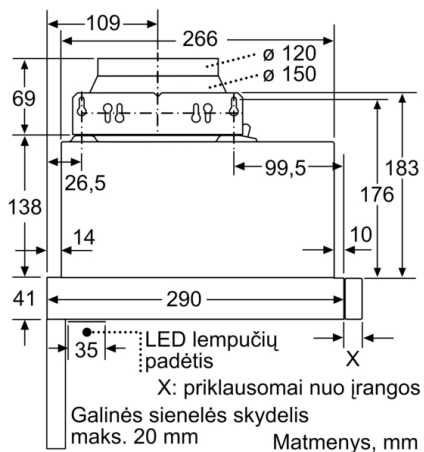

**Serie | 4, Ištraukiamasis gartraukis, 60 cm,
"sidabro ""metallic""
DFL064A51**