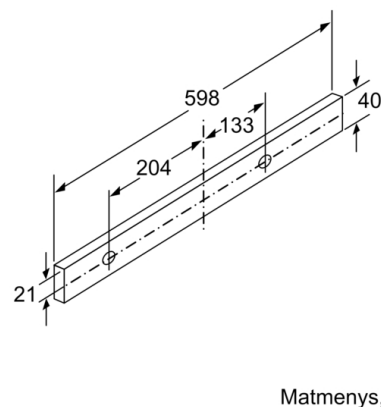

Techniniai duomenys

Tipologija : Pull-out
Atitikties sertifikatai : CE, Eurasian, VDE
Elektros laidos ilgis : 175 cm
Montavimo angos dydis (A x P x G) : 162mm x 526.0mm x 290mm mm
Min.atstumas iki el.kaitvietės : 430 mm
Min.atstum. iki dujų.kaitvietės : 650 mm
Svoris neto : 8,0 kg
Reguliavimo tipas : elektroninis
Maksimalus ištraukiamo oro srautas : 270 m³/h
Recirkuliacinis oro ištraukimas intensyviu režimu : 171.0 m³/h
Maksimalus ištraukiamo oro srautas, recirkuliacija : 159 m³/h
Oro ištraukimas intensyviu režimu : 404 m³/h
Lempučių skaičius : 2
Triukšmo lygis : 62 dB(A) re 1 pW
Oro išmetimo angos skersmuo : 150 / 120 mm
Riebalų filtro medžiaga : Plaunamas aliuminis
EAN kodas : 4242002872544
Prijungimo galia : 76 W
Srovė : 10 A
Įtampa : 220-240 V
Dažnis : 50; 60 Hz
Kištuko tipas : Schuko-/Gardy su įžeminimu
Montavimo tipas : Įmontuojama į spintelę

**Serie | 4, Ištraukiamasis gartraukis, 60 cm,
"sidabro ""metallic""
DFL064A51**

**Serie | 4, Ištraukiamasis gartraukis, 60 cm,
"sidabro ""metallic""
DFL064A51**