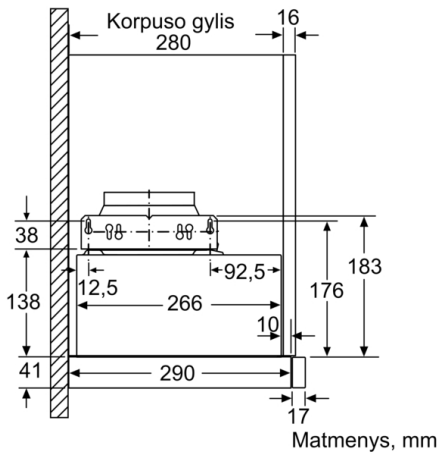

Techniniai duomenys

Tipologija : Pull-out
Atitikties sertifikatai : CE, Eurasian, VDE
Elektros laidos ilgis : 175 cm
Montavimo angos dydis (A x P x G) : 162mm x 526.0mm x 290mm mm
Min.atstumas iki el.kaitvietės : 430 mm
Min.atstum. iki dujų.kaitvietės : 650 mm
Svoris neto : 8,0 kg
Reguliavimo tipas : elektroninis
Maksimalus ištraukiamo oro srautas : 270 m³/h
Recirkuliacinis oro ištraukimas intensyviu režimu : 171.0 m³/h
Maksimalus ištraukiamo oro srautas, recirkuliacija : 159 m³/h
Oro ištraukimas intensyviu režimu : 404 m³/h
Lempučių skaičius : 2
Triukšmo lygis : 62 dB(A) re 1 pW
Oro išmetimo angos skersmuo : 150 / 120 mm
Riebalų filtro medžiaga : Plaunamas aliuminis
EAN kodas : 4242002872544
Prijungimo galia : 76 W
Srovė : 10 A
Įtampa : 220-240 V
Dažnis : 50; 60 Hz
Kištuko tipas : Schuko-/Gardy su įžeminimu
Montavimo tipas : Įmontuojama į spintelę

**Serie | 4, Ištraukiamasis gartraukis, 60 cm,
"sidabro ""metallic""
DFL064A51**

**Serie | 4, Ištraukiamasis gartraukis, 60 cm,
"sidabro ""metallic""
DFL064A51**