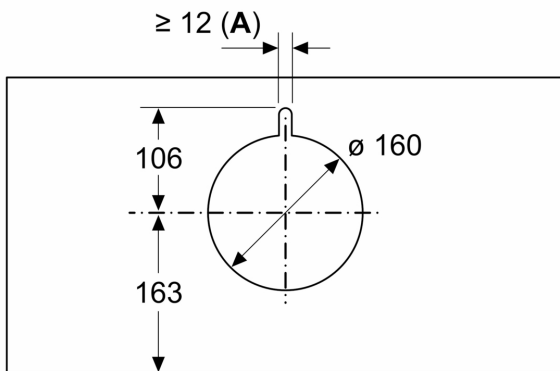

* Pagal ES reglamentą Nr. 65/2014.

**Serija 6, Integruojamasis kamino tipo
gartraukis, 90 cm, skaidrus stiklas su
juodu atspaudu, Juoda
DBB97AM60**

matmenys mm
Vaizdas iš priekio

matmenys mm

A: Kabelio įvadas