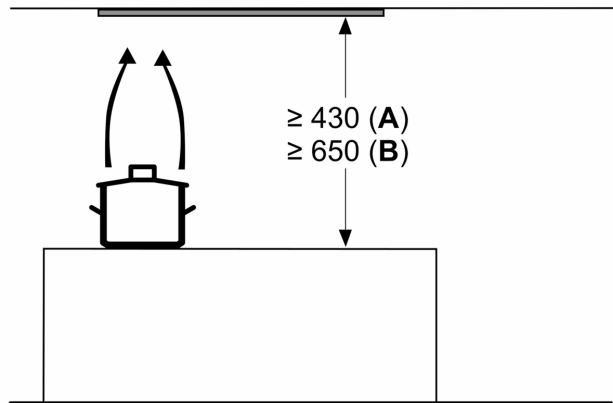

Planavimo ir montavimo informacija

- Montavimo sistema: IDH comfort installation

- Galima montuoti pakabinamose spintelėse be dugno.
- Naudojant pridedamus tarpiklius galima montuoti sieninėse spintelėse, kurių maksimalus gylis yra iki 360 mm.
- Pridedami kilimėliai apsaugai nuo įbrėžimų ir nešvarumų laikymo vietose gartraukio šonuose.
- Norint montuoti aukštesnėse pakabinamose spintelėse, papildomai galima įsigyti kamino pailginimų.
- Kamino pailginimai suderinami su parduodamais recirkuliacijos komplektais.
- Matmenys (AxPxG): 340 x 897 x 298 mm
- Montavimo matmenys (AxPxG): 340 x 860 x 300 mm
- Vamzdžio skersmuo \varnothing 150 mm (\varnothing 120 mm pridedamas)
- Su atbuline sklende
- Elektros laido ilgis 130 cm
- Žr. matmenis, pateikiamus montavimo brėžinyje

* Pagal ES reglamentą Nr. 65/2014.

**Serija 6, Integruojamasis kamino tipo
gartraukis, 90 cm, skaidrus stiklas su
juodu atspaudu, Juoda
DBB97AM60**

matmenys mm
Vaizdas iš priekio

matmenys mm

A: Kabelio įvadas

matmenys mm
Montavimo pavyzdys

A: Sritis be lankstų

matmenys mm

nuo puodų laikiklių viršutinės briaunos

A: Elektrinė – min. 430

B: Dujinė – min. 650

matmenys mm
vaizdas iš šono