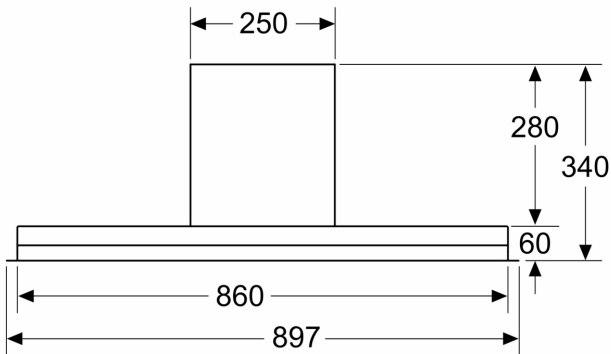

Planavimo ir montavimo informacija

- Montavimo sistema: IDH comfort installation

- Galima montuoti pakabinamose spintelėse be dugno.
- Naudojant pridedamus tarpiklius galima montuoti sieninėse spintelėse, kurių maksimalus gylis yra iki 360 mm.
- Pridedami kilimėliai apsaugai nuo įbrėžimų ir nešvarumų laikymo vietose gartraukio šonuose.
- Norint montuoti aukštesnėse pakabinamose spintelėse, papildomai galima įsigyti kamino pailginimų.
- Kamino pailginimai suderinami su parduodamais recirkuliacijos komplektais.
- Matmenys (AxPxG): 340 x 897 x 298 mm
- Montavimo matmenys (AxPxG): 340 x 860 x 300 mm
- Vamzdžio skersmuo \varnothing 150 mm (\varnothing 120 mm pridedamas)
- Su atbuline sklende
- Elektros laido ilgis 130 cm
- Žr. matmenis, pateikiamus montavimo brėžinyje

* Pagal ES reglamentą Nr. 65/2014.

**Serija 6, Integruojamasis kamino tipo
gartraukis, 90 cm, skaidrus stiklas su
juodu atspaudu, Juoda
DBB97AM60**

matmenys mm
Vaizdas iš priekio

matmenys mm

A: Kabelio įvadas