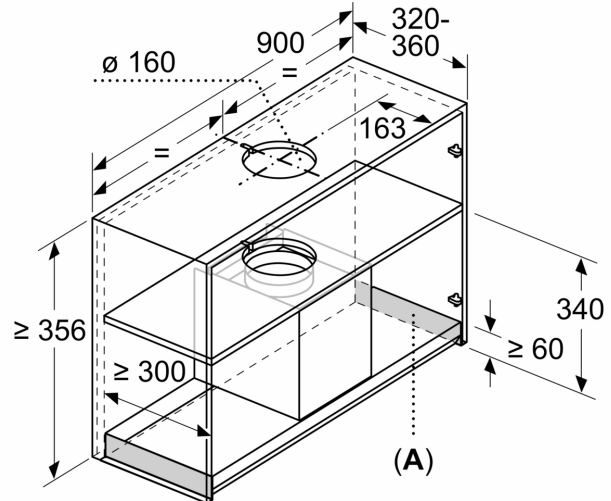

Planavimo ir montavimo informacija

- Montavimo sistema: IDH comfort installation

- Galima montuoti pakabinamose spintelėse be dugno.
- Naudojant pridedamus tarpiklius galima montuoti sieninėse spintelėse, kurių maksimalus gylis yra iki 360 mm.
- Pridedami kilimėliai apsaugai nuo įbrėžimų ir nešvarumų laikymo vietose gartraukio šonuose.
- Norint montuoti aukštesnėse pakabinamose spintelėse, papildomai galima įsigyti kamino pailginimų.
- Kamino pailginimai suderinami su parduodamais recirkuliacijos komplektais.
- Matmenys (AxPxG): 340 x 897 x 298 mm
- Montavimo matmenys (AxPxG): 340 x 860 x 300 mm
- Vamzdžio skersmuo \varnothing 150 mm (\varnothing 120 mm pridedamas)
- Su atbuline sklende
- Elektros laido ilgis 130 cm
- Žr. matmenis, pateikiamus montavimo brėžinyje

* Pagal ES reglamentą Nr. 65/2014.

**Serija 6, Integruojamasis kamino tipo
gartraukis, 90 cm, skaidrus stiklas su
juodu atspaudu, Juoda
DBB97AM60**

matmenys mm
Vaizdas iš priekio

matmenys mm

A: Kabelio įvadas

matmenys mm
Montavimo pavyzdys

A: Sritis be lankstų

matmenys mm

nuo puodų laikiklių viršutinės briaunos

A: Elektrinė – min. 430

B: Dujinė – min. 650

matmenys mm
vaizdas iš šono