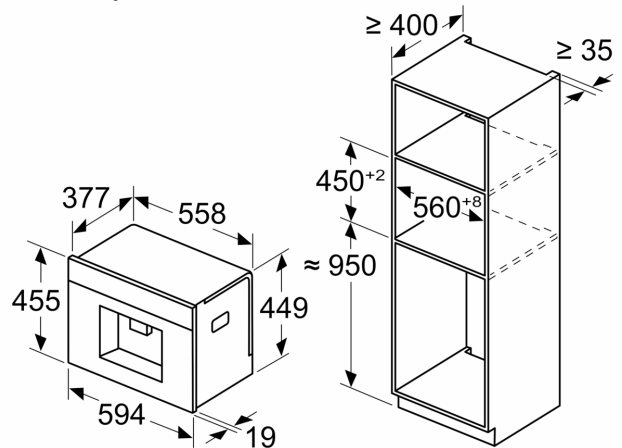

**Serija 8, Įmontuojamasis visiškai
automatinis kavos aparatas, Juodas,
Išimama vandens talpa
CTL9181B0**

Matmenys, mm

A: 7,5 mm

Matmenys, mm

Pupelių ir vandens talpyklos išimamos iš
priekinės dalies
Rekomenduojamas montavimo aukštis
950–1450 mm

Matmenys, mm

Pupelių ir vandens talpyklos išimamos iš
priekinės dalies
Rekomenduojamas montavimo aukštis
950–1450 mm

Matmenys, mm

Montavimas kairiajame kampe

Je naudojamas 92° lankstų ribotuvas,
minimalus atstumas iki sienos yra tik 100 mm

Matmenys, mm