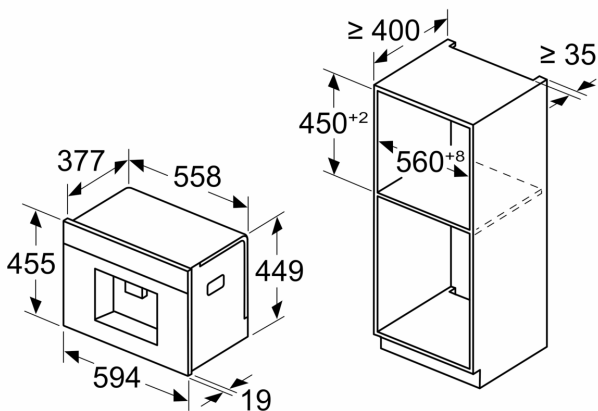

..... Įmontuojama
Pieno plakimo antgalis:Ne
Ekranėlis:Ne
Vandens apsaugos sistema: Ne
Porcijos dydis:All cups
Gaminio išmatavimai: 455x594x385 mm
Gaminio su pakuote išmatavimai (AxPxG): 540 x 560 x 670 mm
Min. montavimo angos dydis (A x P x G): 449 x 558 x 376 mm
EAN kodas: 4242005310364
Saugiklio apsauga: 10 A
Įtampa: 220-240 V
Dažnis: 50/60 Hz
Kištuko tipas: Schuko-/Gardy su žeminiu

**Serija 8, Įmontuojamasis visiškai
automatinis kavos aparatas, Juodas,
Išimama vandens talpa
CTL9181B0**

Matmenys, mm

A: 7,5 mm

Matmenys, mm

Pupelių ir vandens talpyklos išimamos iš
priekinės dalies
Rekomenduojamas montavimo aukštis
950–1450 mm

Matmenys, mm

Pupelių ir vandens talpyklos išimamos iš
priekinės dalies
Rekomenduojamas montavimo aukštis
950–1450 mm

Matmenys, mm

Montavimas kairiajame kampe

Je naudojamas 92° lankstų ribotuvas,
minimalus atstumas iki sienos yra tik 100 mm

Matmenys, mm