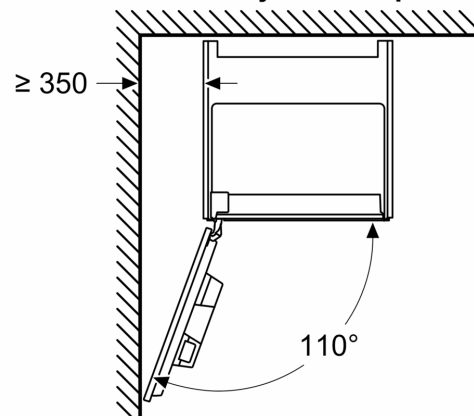

**Serija 8, Įmontuojamasis visiškai
automatinis kavos aparatas, Juodas,
Išimama vandens talpa
CTL9181B0**

Matmenys, mm

A: 7,5 mm

Matmenys, mm

Pupelių ir vandens talpyklos išimamos iš
priekinės dalies
Rekomenduojamas montavimo aukštis
950–1450 mm

Matmenys, mm

Pupelių ir vandens talpyklos išimamos iš
priekinės dalies
Rekomenduojamas montavimo aukštis
950–1450 mm

Matmenys, mm

Montavimas kairiajame kampe

Je naudojamas 92° lankstų ribotuvas,
minimalus atstumas iki sienos yra tik 100 mm

Matmenys, mm