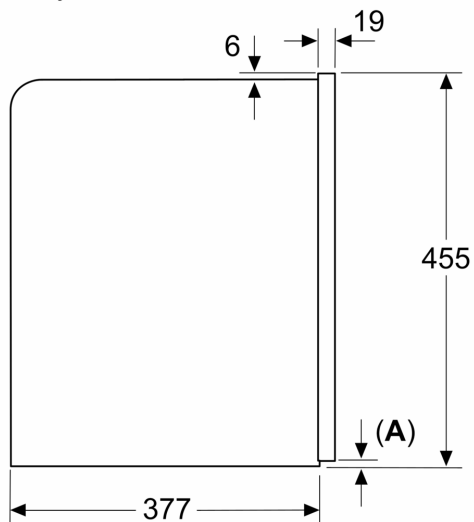

**Serija 8, Įmontuojamasis visiškai
automatinis kavos aparatas, Juodas,
Išimama vandens talpa
CTL9181B0**

Matmenys, mm

A: 7,5 mm

Matmenys, mm