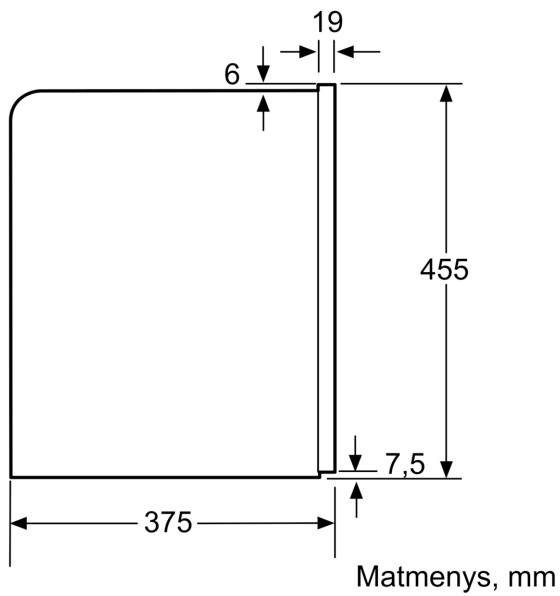

**Serija 8, Įmontuojamasis visiškai
automatinis kavos aparatas,
Nerūdijančio plieno
CTL636ES1**