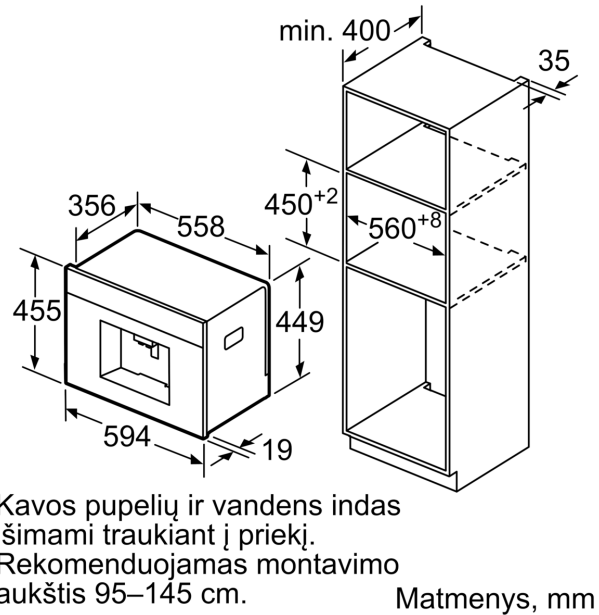

**Serija 8, Įmontuojamasis visiškai
automatinis kavos aparatas,
Nerūdijančio plieno
CTL636ES1**