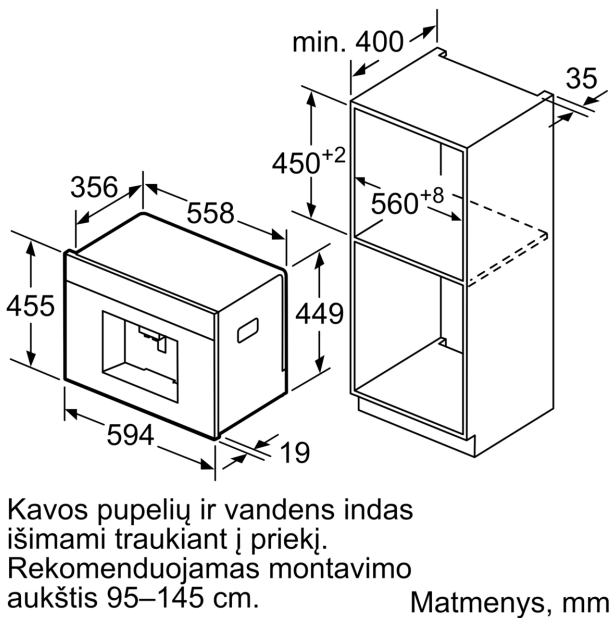

**Serija 8, Įmontuojamasis visiškai
automatinis kavos aparatas,
Nerūdijančio plieno
CTL636ES1**