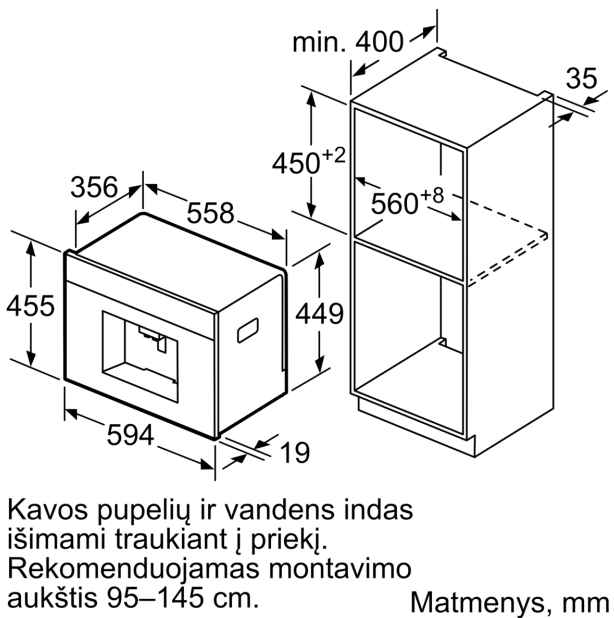

**Serija 8, Įmontuojamasis visiškai
automatinis kavos aparatas, Juodas,
Išimama vandens talpa
CTL636EB6**