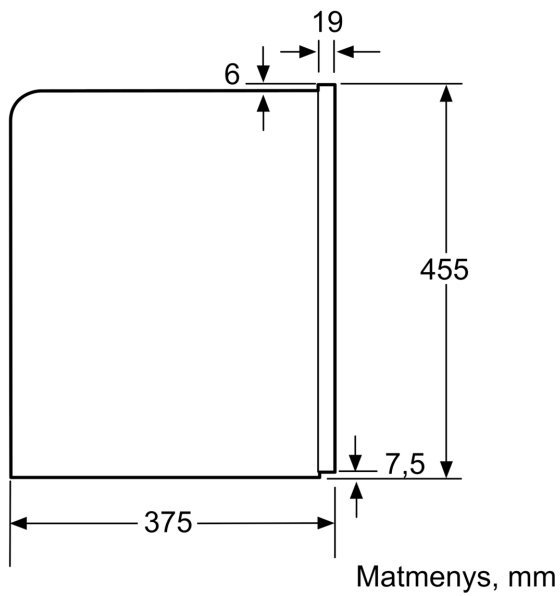

**Serija 8, Įmontuojamasis visiškai
automatinis kavos aparatas, Juodas,
Išimama vandens talpa
CTL636EB6**