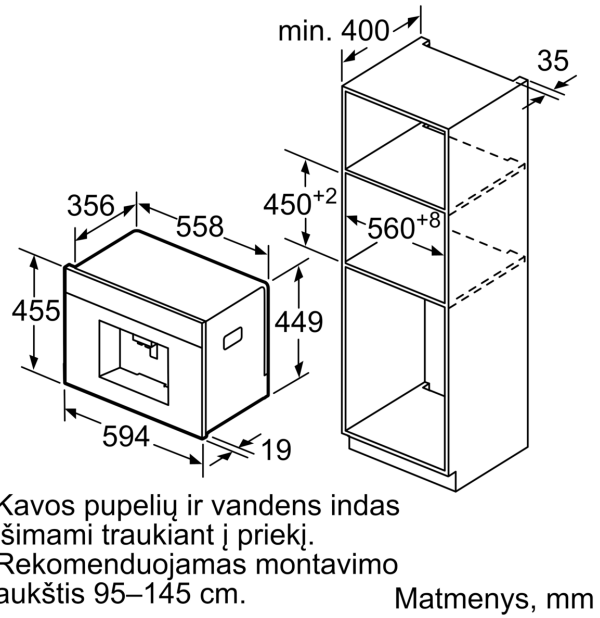

**Serija 8, Įmontuojamasis visiškai
automatinis kavos aparatas, Juodas,
Išimama vandens talpa
CTL636EB6**