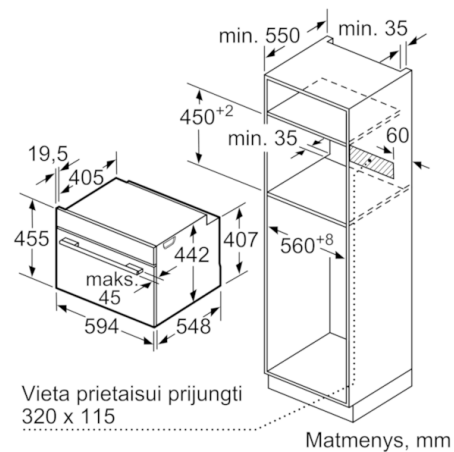

Spalva / medžiaga, priekis :	nerūdijančio plieno
Montuojamas / Laisvai statomas :	Įmontuojama
Durelių atidarymas :	atidaromos žemyn
Montavimo angos dydis mm (A x P x G) :	450-455 x 560-568 x 550
Gaminio išmatavimai (mm) :	455 x 594 x 548
Gaminio su pakuote išmatavimai (AxPxG) :	520 x 650 x 710
Valdymo skydelio medžiaga :	nerūdijantis plienas
Durelių medžiaga :	stiklas
Svoris neto (kg) :	34,599
Atitikties sertifikatai :	CE, VDE
Elektros laidos ilgis (cm) :	150
EAN kodas :	4242002807508
Srovė (A) :	16
Įtampa (V) :	220-240
Dažnis (Hz) :	60; 50
Kištuko tipas :	Schuko-/Gardy su žžeminimu
Atitikties sertifikatai :	CE, VDE
Ertmių skaičius (2010/30/EC) :	1
Naudinga talpa (orkaitės) - NAUJA (2010/30/EC) :	47
Energijos vartojimo efektyvumo klasė (2010/30/EC) :	A+
Energijos suvartojimas ciklui įprastas (2010/30/EC) :	0,73
Energijos suvartojimas ciklui priverstinė oro konvekcija (2010/30/EC) :	0,61
Energijos vartojimo efektyvumo klasė (2010/30/EC) :	81,3

Serie | 8, Įmontuojamoji kompaktinė orkaitė su garų funkcija, nerūdijančio plieno CSG636BS1

Montavimas su kaitlente.

Matmenys, mm

Jei kompaktiškas prietaisas montuojamas po kaitlente, reikia naudoti nurodyto storio stalviršį (prireikus ir apatinę konstrukciją).

Kaitlentės tipas	min. stalviršio storis	
	uždėta	priglausta prie paviršiaus
Indukcinė kaitlente	42 mm	43 mm
Viso paviršiaus indukcinei kaitlentei	52 mm	53 mm
Dujinė kaitlente	32 mm	43 mm
Elektrinė kaitlente	32 mm	35 mm

Matmenys, mm

Matmenys, mm

Matmenys, mm