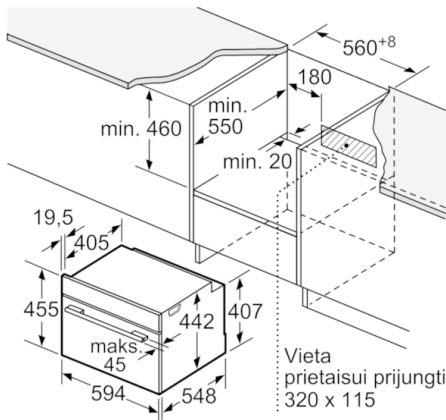

Spalva / medžiaga, priekis :	nerūdijančio plieno
Montuojamas / Laisvai statomas :	Įmontuojama
Durelių atidarymas :	atidaromos žemyn
Montavimo angos dydis mm (A x P x G) :	450-455 x 560-568 x 550
Gaminio išmatavimai (mm) :	455 x 594 x 548
Gaminio su pakuote išmatavimai (AxPxG) :	520 x 650 x 710
Valdymo skydelio medžiaga :	nerūdijantis plienas
Durelių medžiaga :	stiklas
Svoris neto (kg) :	34,599
Atitikties sertifikatai :	CE, VDE
Elektros laidos ilgis (cm) :	150
EAN kodas :	4242002807508
Srovė (A) :	16
Įtampa (V) :	220-240
Dažnis (Hz) :	60; 50
Kištuko tipas :	Schuko-/Gardy su žžeminimu
Atitikties sertifikatai :	CE, VDE
Ertmių skaičius (2010/30/EC) :	1
Naudinga talpa (orkaitės) - NAUJA (2010/30/EC) :	47
Energijos vartojimo efektyvumo klasė (2010/30/EC) :	A+
Energijos suvartojimas ciklui įprastas (2010/30/EC) :	0,73
Energijos suvartojimas ciklui priverstinė oro konvekcija (2010/30/EC) :	0,61
Energijos vartojimo efektyvumo klasė (2010/30/EC) :	81,3

Serie | 8, Įmontuojamoji kompaktinė orkaitė su garų funkcija, nerūdijančio plieno CSG636BS1

Montavimas su kaitlente.

Matmenys, mm

Jei kompaktiškas prietaisas montuojamas po kaitlente, reikia naudoti nurodyto storio stalviršį (prireikus ir apatinę konstrukciją).

Kaitlentės tipas	min. stalviršio storis	
	uždėta	priglausta prie paviršiaus
Indukcinė kaitlente	42 mm	43 mm
Viso paviršiaus indukcinei kaitlentei	52 mm	53 mm
Dujinė kaitlente	32 mm	43 mm
Elektrinė kaitlente	32 mm	35 mm

Matmenys, mm

Matmenys, mm

Matmenys, mm