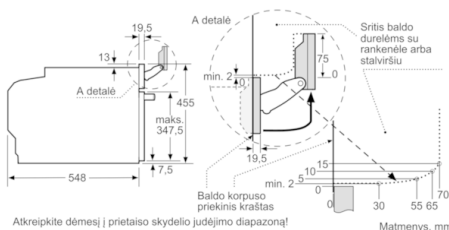

Matmenys, mm