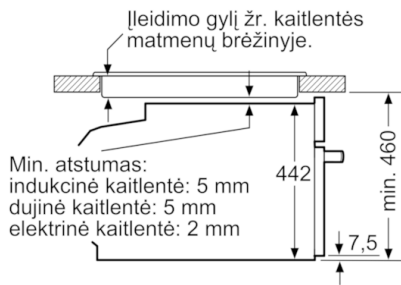

Serie | 8, Įmontuojamoji kompaktinė orkaitė su garų funkcija, nerūdijančio plieno CSG636BS1

Montavimas su kaitlente.

Matmenys, mm

Jei kompaktiškas prietaisas montuojamas po kaitlente, reikia naudoti nurodyto storio stalviršį (prireikus ir apatinę konstrukciją).

Kaitlentės tipas	min. stalviršio storis	
	uždėta	priglausta prie paviršiaus
Indukcinė kaitlente	42 mm	43 mm
Viso paviršiaus indukcinei kaitlentei	52 mm	53 mm
Dujinė kaitlente	32 mm	43 mm
Elektrinė kaitlente	32 mm	35 mm