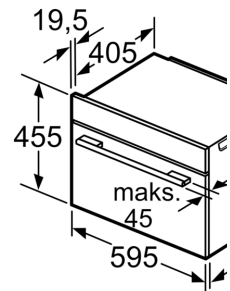

Techniniai duomenys

Papildoma funkcija:Kombinuota mikrobangų krosnelė
 Reguliavimo tipas: elektroninis
 Gaminio išmatavimai: 455 x 594 x 548 mm
 Paviršiaus išmatavimai: 237.0 x 480 x 392.0 mm
 Elektros laido ilgis: 150.0 cm
 Svoris neto: 35.4 kg
 Svoris bruto: 37.7 kg
 EAN kodas: 4242002789156
 Maks. mikrobangų galingumo lygis: 900 W
 Galia: 3600 W
 Saugiklio apsauga: 16 A
 Įtampa: 220-240 V
 Dažnis: 60; 50 Hz
 Kištuko tipas: Schuko-/Gardy su žeminiu
 Pridedami priedai: .. 1 x Kombinuotos grotelės, 1 x Universali kepimo skarda

Aplinka ir saugumas

- Apsaugos nuo vaikų užraktas

**Serija 8, Įmontuojamoji kompaktinė
orkaitė su mikrobangų funkcija, 60 x
45 cm, Nerūdijančio plieno
CMG636BS1**

Montavimas su

Min. atstumas:
indukcinė kaitlė
dujinė kaitlentė
elektrinė kaitlė

Jeigu kompaktiškas
po kaitlente, reik
stalviršį (prireikus

Kaitlentės tipas

- Indukcinė kaitlė
- Viso paviršiaus
indukcinė kaitlė
- Dujinė kaitlentė
- Elektrinė kaitlentė

Vieta
prietaisui prijung
320 x 115