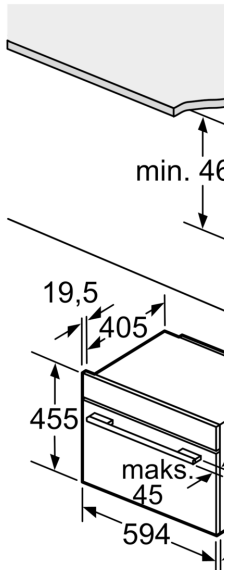

**Serija 8, Įmontuojamoji kompaktinė
orkaitė su mikrobangų funkcija, 60 x
45 cm, Nerūdijančio plieno
CMG636BS1**