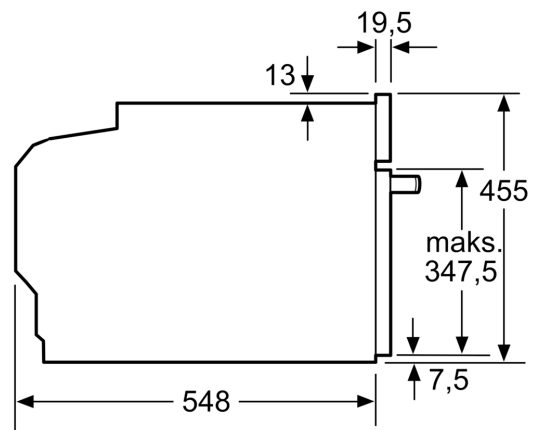

Papildoma funkcija: .....Kombinuota mikrobangų krosnelė  
 Reguliavimo tipas: ..... elektroninis  
 Gaminių išmatavimai: ..... 455x594x548 mm  
 Paviršiaus išmatavimai: ..... 237.0 x 480 x 392.0 mm  
 Elektros laido ilgis: ..... 150.0 cm  
 Svoris neto: ..... 35.5 kg  
 Svoris bruto: ..... 37.8 kg  
 EAN kodas: ..... 4242002807416  
 Maks. mikrobangų galios lygis: ..... 900 W  
 Galia: ..... 3600 W  
 Saugiklio apsauga: ..... 16 A  
 Įtampa: ..... 220-240 V  
 Dažnis: ..... 60; 50 Hz  
 Kištuko tipas: ..... Schuko-/Gardy su įžeminiu  
 Pridedami priedai: .. 1 x Kombinuotos grotelės, 1 x Universali kepimo skarda

**Aplinka ir saugumas**

- Apsaugos nuo vaikų užraktas

**Serija 8, Įmontuojamoji kompaktinė orkaitė su mikrobangų funkcija, 60 x 45 cm, Balta  
CMG633BW1**

Matmenys, mm

Matmenys, mm

Montavimas su kaitlente.

Jei kompaktiškasis prietaisas montuojamas po kaitlente, reikia naudoti nurodyto storio stalviršį (prireikus ir apatinę konstrukciją).

Matmenys, mm

Kaitlentės tipas	min. stalviršio storis	
	uždėta	priglausta prie paviršiaus
Indukcinė kaitlentė	42 mm	43 mm
Viso paviršiaus indukcinė kaitlentė	52 mm	53 mm
Dujinė kaitlentė	32 mm	43 mm
Elektrinė kaitlentė	32 mm	35 mm