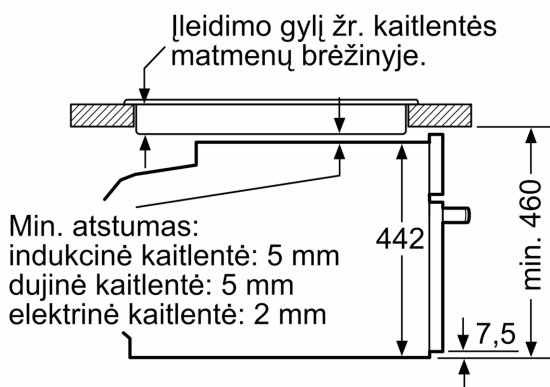

Papildoma funkcija: .....Kombinuota mikrobangų krosnelė  
 Reguliavimo tipas: ..... elektroninis  
 Gaminių išmatavimai: ..... 455x594x548 mm  
 Paviršiaus išmatavimai: ..... 237.0 x 480 x 392.0 mm  
 Elektros laido ilgis: ..... 150.0 cm  
 Svoris neto: ..... 35.5 kg  
 Svoris bruto: ..... 37.8 kg  
 EAN kodas: ..... 4242002807416  
 Maks. mikrobangų galios lygis: ..... 900 W  
 Galia: ..... 3600 W  
 Saugiklio apsauga: ..... 16 A  
 Įtampa: ..... 220-240 V  
 Dažnis: ..... 60; 50 Hz  
 Kištuko tipas: ..... Schuko-/Gardy su įžeminiu  
 Pridedami priedai: .. 1 x Kombinuotos grotelės, 1 x Universali kepimo skarda

**Aplinka ir saugumas**

- Apsaugos nuo vaikų užraktas

**Serija 8, Įmontuojamoji kompaktinė orkaitė su mikrobangų funkcija, 60 x 45 cm, Balta  
CMG633BW1**

Matmenys, mm

Matmenys, mm

Montavimas su kaitlente.

Jei kompaktiškasis prietaisas montuojamas po kaitlente, reikia naudoti nurodyto storio stalviršį (prireikus ir apatinę konstrukciją).

Matmenys, mm

Kaitlentės tipas	min. stalviršio storis	
	uždėta	priglausta prie paviršiaus
Indukcinė kaitlentė	42 mm	43 mm
Viso paviršiaus indukcinė kaitlentė	52 mm	53 mm
Dujinė kaitlentė	32 mm	43 mm
Elektrinė kaitlentė	32 mm	35 mm