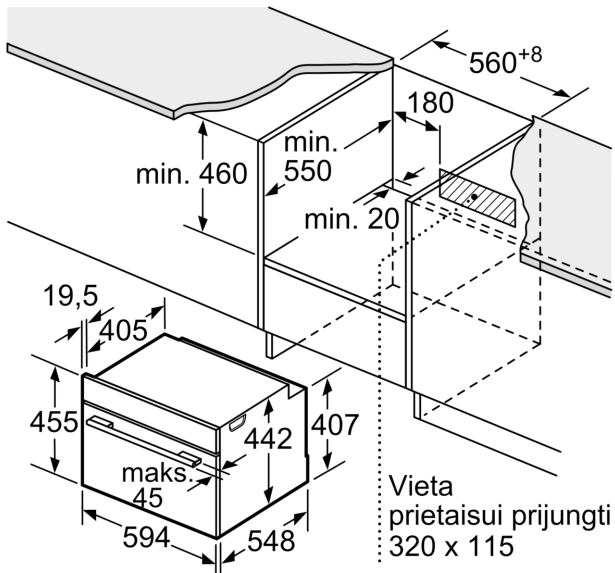

Papildoma funkcija: .....Kombinuota mikrobangų krosnelė  
 Reguliavimo tipas: ..... elektroninis  
 Gaminių išmatavimai: ..... 455x594x548 mm  
 Paviršiaus išmatavimai: ..... 237.0 x 480 x 392.0 mm  
 Elektros laido ilgis: ..... 150.0 cm  
 Svoris neto: ..... 35.5 kg  
 Svoris bruto: ..... 37.8 kg  
 EAN kodas: ..... 4242002807416  
 Maks. mikrobangų galios lygis: ..... 900 W  
 Galia: ..... 3600 W  
 Saugiklio apsauga: ..... 16 A  
 Įtampa: ..... 220-240 V  
 Dažnis: ..... 60; 50 Hz  
 Kištuko tipas: ..... Schuko-/Gardy su įžeminiu  
 Pridedami priedai: .. 1 x Kombinuotos grotelės, 1 x Universali kepimo skarda

**Aplinka ir saugumas**

- Apsaugos nuo vaikų užraktas

**Serija 8, Įmontuojamoji kompaktinė orkaitė su mikrobangų funkcija, 60 x 45 cm, Balta  
CMG633BW1**

Matmenys, mm

Matmenys, mm

Montavimas su kaitlente.

Jei kompaktiškasis prietaisas montuojamas po kaitlente, reikia naudoti nurodyto storio stalviršį (prireikus ir apatinę konstrukciją).

Matmenys, mm

Kaitlentės tipas	min. stalviršio storis	
	uždėta	priglausta prie paviršiaus
Indukcinė kaitlentė	42 mm	43 mm
Viso paviršiaus indukcinė kaitlentė	52 mm	53 mm
Dujinė kaitlentė	32 mm	43 mm
Elektrinė kaitlentė	32 mm	35 mm