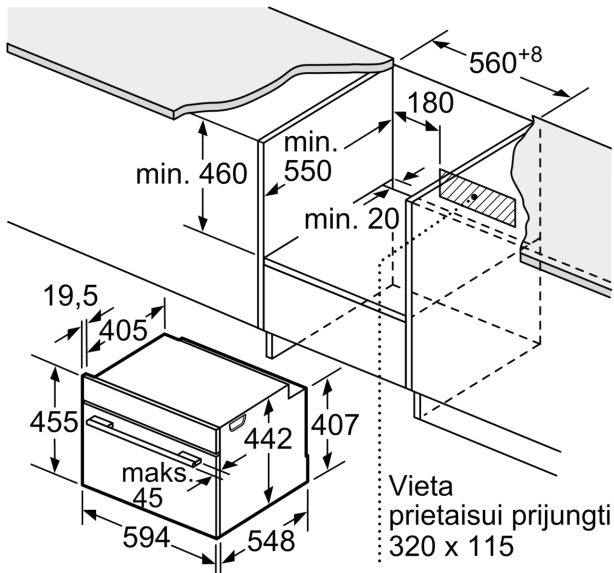

Papildoma funkcija: .....Kombinuota mikrobangų krosnelė  
Reguliavimo tipas: ..... elektroninis  
Gaminio išmatavimai: ..... 455 x 594 x 548 mm  
Paviršiaus išmatavimai: ..... 237.0 x 480 x 392.0 mm  
Elektros laido ilgis: ..... 150.0 cm  
Svoris neto: ..... 35.5 kg  
Svoris bruto: ..... 37.8 kg  
EAN kodas: ..... 4242002789149  
Maks. mikrobangų galios lygis: ..... 900 W  
Galios lygis: ..... 3600 W  
Saugiklio apsauga: ..... 16 A  
Įtampa: ..... 220-240 V  
Dažnis: ..... 60; 50 Hz  
Kištuko tipas: ..... Schuko-/Gardy su žeminiu  
Pridedami priedai: .. 1 x Kombinuotos grotelės, 1 x Universali kepimo skarda

### **Aplinka ir saugumas**

- Apsaugos nuo vaikų užraktas

**Serija 8, Įmontuojamoji kompaktinė orkaitė su mikrobangų funkcija, 60 x 45 cm, Nerūdijančio plieno CMG633BS1**

Matmenys, mm

Matmenys, mm

Montavimas su kaitlente.