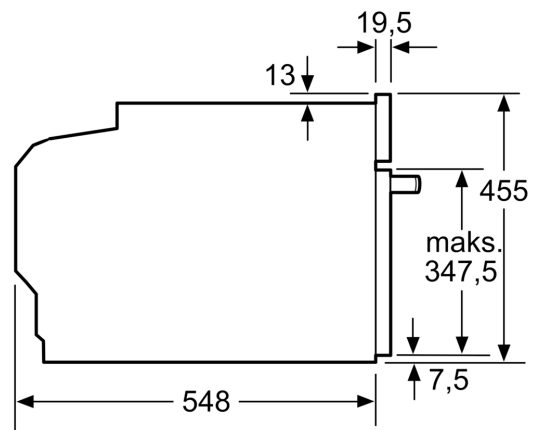

Papildoma funkcija: .....Kombinuota mikrobangų krosnelė  
Reguliavimo tipas: ..... elektroninis  
Gaminio išmatavimai: ..... 455 x 594 x 548 mm  
Paviršiaus išmatavimai: ..... 237.0 x 480 x 392.0 mm  
Elektros laido ilgis: ..... 150.0 cm  
Svoris neto: ..... 35.5 kg  
Svoris bruto: ..... 37.8 kg  
EAN kodas: ..... 4242002789149  
Maks. mikrobangų galios lygis: ..... 900 W  
Galios lygis: ..... 3600 W  
Saugiklio apsauga: ..... 16 A  
Įtampa: ..... 220-240 V  
Dažnis: ..... 60; 50 Hz  
Kištuko tipas: ..... Schuko-/Gardy su žeminiu  
Pridedami priedai: .. 1 x Kombinuotos grotelės, 1 x Universali kepimo skarda

### **Aplinka ir saugumas**

- Apsaugos nuo vaikų užraktas

**Serija 8, Įmontuojamoji kompaktinė orkaitė su mikrobangų funkcija, 60 x 45 cm, Nerūdijančio plieno CMG633BS1**

Matmenys, mm

Matmenys, mm

Montavimas su kaitlente.

Jei kompaktiškasis prietaisas montuojamas po kaitlente, reikia naudoti nurodyto storio stalviršį (prireikus ir apatinę konstrukciją).

Matmenys, mm

Kaitlentės tipas	min. stalviršio storis	
	uždėta	priglausta prie paviršiaus
Indukcinė kaitlentė	42 mm	43 mm
Viso paviršiaus indukcinė kaitlentė	52 mm	53 mm
Dujinė kaitlentė	32 mm	43 mm
Elektrinė kaitlentė	32 mm	35 mm