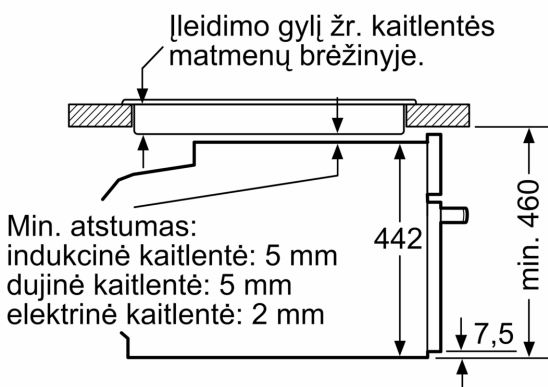

Papildoma funkcija: .....Kombinuota mikrobangų krosnelė  
Reguliavimo tipas: ..... elektroninis  
Gaminio išmatavimai: ..... 455 x 594 x 548 mm  
Paviršiaus išmatavimai: ..... 237.0 x 480 x 392.0 mm  
Elektros laido ilgis: ..... 150.0 cm  
Svoris neto: ..... 35.5 kg  
Svoris bruto: ..... 37.8 kg  
EAN kodas: ..... 4242002789149  
Maks. mikrobangų galios lygis: ..... 900 W  
Galios lygis: ..... 3600 W  
Saugiklio apsauga: ..... 16 A  
Įtampa: ..... 220-240 V  
Dažnis: ..... 60; 50 Hz  
Kištuko tipas: ..... Schuko-/Gardy su žeminiu  
Pridedami priedai: .. 1 x Kombinuotos grotelės, 1 x Universali kepimo skarda

### **Aplinka ir saugumas**

- Apsaugos nuo vaikų užraktas

**Serija 8, Įmontuojamoji kompaktinė orkaitė su mikrobangų funkcija, 60 x 45 cm, Nerūdijančio plieno CMG633BS1**

Matmenys, mm

Matmenys, mm

Montavimas su kaitlente.

Jei kompaktiškasis prietaisas montuojamas po kaitlente, reikia naudoti nurodyto storio stalviršį (prireikus ir apatinę konstrukciją).

Matmenys, mm

Kaitlentės tipas	min. stalviršio storis	
	uždėta	priglausta prie paviršiaus
Indukcinė kaitlentė	42 mm	43 mm
Viso paviršiaus indukcinė kaitlentė	52 mm	53 mm
Dujinė kaitlentė	32 mm	43 mm
Elektrinė kaitlentė	32 mm	35 mm