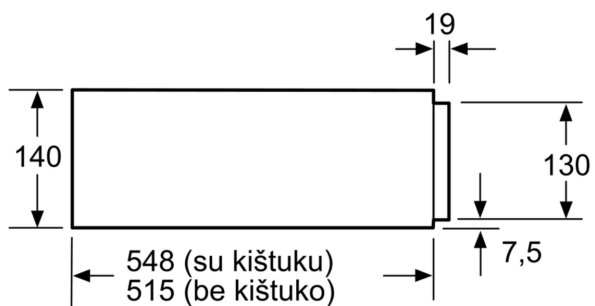

**Serija 8, Įmontuojamasis šildymo
stalčius, 60 x 14 cm, Anglies juoda
BIC830NC0**