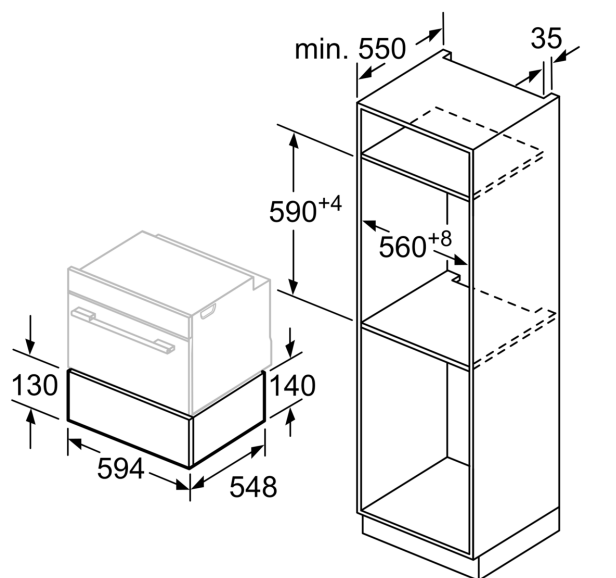

---

..... Įmontuojama  
Didžiausias lėkščių kiekis (28 cm): ..... 12  
Didžiausias espresso puodelių kiekis (vnt): ..... 64  
Gaminio išmatavimai: ..... 140x594x548 mm  
Gaminio su pakuote išmatavimai (AxPxG): ..... 210 x 660 x 660 mm  
Min. montavimo angos dydis (A x P x G): ..... 140 x 560 x 550 mm  
EAN kodas: ..... 4242005109999  
Saugiklio apsauga: ..... 10 A  
Įtampa: ..... 220-240 V  
Dažnis: ..... 50; 60 Hz  
Kištuko tipas: ..... Schuko-/Gardy su žeminiu

---

**Serija 8, Įmontuojamasis šildymo  
stalčius, 60 x 14 cm, Anglies juoda  
BIC830NC0**

Virš šilumos palaikymo stalčiaus galima įmontuoti kompaktiškas orkaites, kurių aukštis 455 mm. Tarpinio pagrindo nereikia.

Matmenys, mm

Matmenys mm