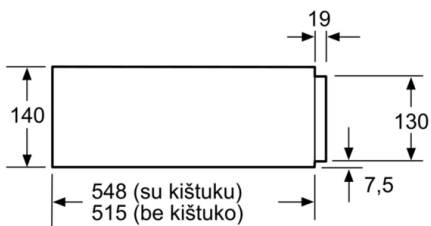

**Serija 8, Įmontuojamasis šildymo stalčius, 60
x 14 cm, Balta
BIC630NW1**

Virš šilumos palaikymo stalčiaus galima įmontuoti kompaktiškas orkaites, kurių aukštis 455 mm. Tarpinio pagrindo nereikia.

Matmenys, mm