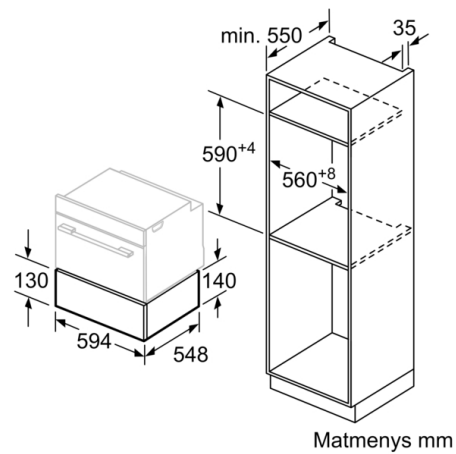

Matmenys mm