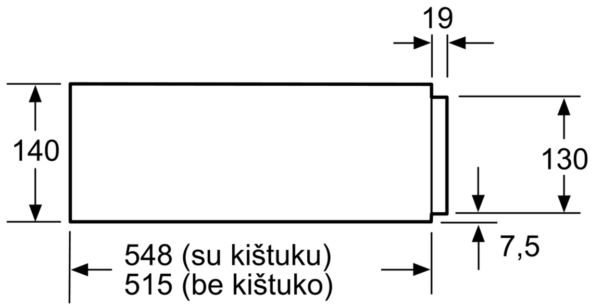

**Serija 8, Įmontuojamasis šildymo
stalčius, 60 x 14 cm, Juodas
BIC630NB1**