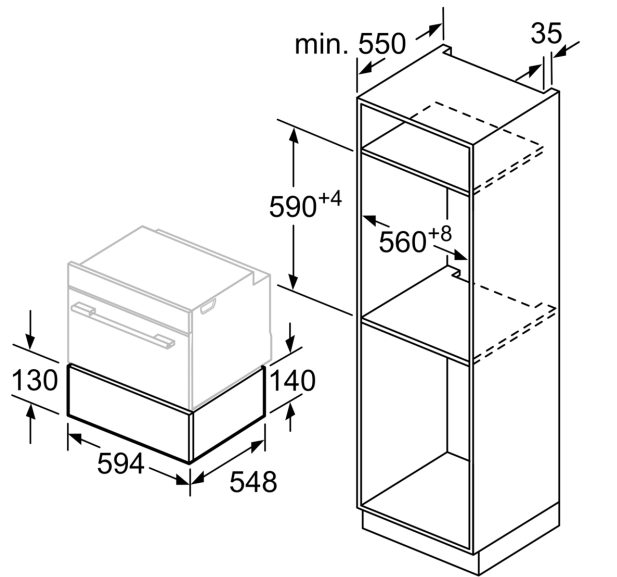

Virš šilumos palaikymo stalčiaus galima įmontuoti kompaktiškas orkaites, kurių aukštis 455 mm. Tarpinio pagrindo nereikia.

Matmenys, mm

Matmenys mm