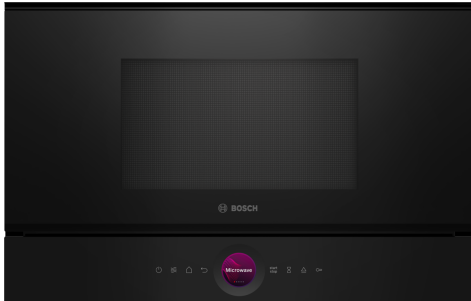

Serija 8, Įmontuojamoji mikrobangų krosnelė, Juodas BFR7221B1

Papildomi priedai

HEZ6UCC0 :
HEZG9AS00S :

Kompaktiška, 38 cm mikrobangų krosnelė. Inverterio technologija: pastovi mikrobangų galia, kad maistas šiltų palaipsniui. Mikrobangų sustiprinimo funkcija: pašildymas greitai ir paprastai.

- **Skaitmeninis valdymo ratukas:** paprastas, bet inovatyvus būdas pasirinkti orkaitės nustatymus.
- **„TFT Touch Display“:** lengvas valdymas naudojant inovatyvų skaitmeninį ratuką ir jutiklinį TFT ekraną.
- **AutoPilot7:** iš anksto nustatytos 7 automatinės programos kiekvieną patiekalą leidžia paruošti neprikaištingai.
- **Nerūdijančiojo plieno vidus:** vidų lengva valyti, nes paviršiai glotnūs ir nėra aštrių briaunų.
- **„Cleaning Assistance“:** mažiau pastangų išvalyti

Serija 8, Įmontuojamoji mikrobangų krosnelė, Juodas BFR7221B1

Kompaktiška, 38 cm mikrobangų krosnelė. Inverterio technologija: pastovi mikrobangų galia, kad maistas šiltų palaipsniui. Mikrobangų sustiprinimo funkcija: pašildymas greitai ir paprastai.

Dizainas

- Vidus: nerūdijantis plienas, stiklinė apačia
- Valdymo elementai: ratukiniai
- Lietimu valdomos funkcijos

Valymas

- EasyClean funkcija

Komfortas

- Elektroninis laikrodis
- Elektroninis valdymas: BE61
- Paprastas ir patogus elektroninis valdymas
- AutoPilot, 7
- Mikrobangų krosnelės funkcija su 3 atitirpinimo programomis ir 4 kepimo programomis.
- Quick Start: vienu spustelėjimu mikrobangų krosnelė paleidžiama veikti maksimalia galia 30 sekundžių, papildomais spustelėjimais pridedama dar 30 sek.
- LED apšvietimas
- Orkaitės tūris: 21