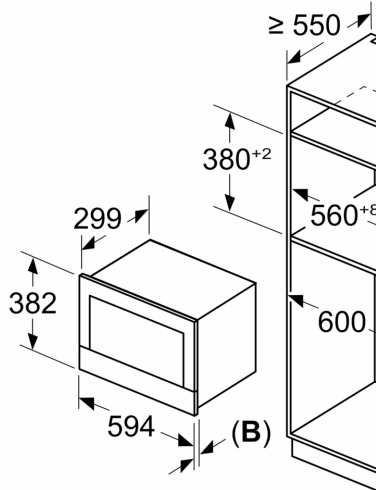

A: Galinė sienelė atvira
B: 19,5 mm

Matmenys, mm