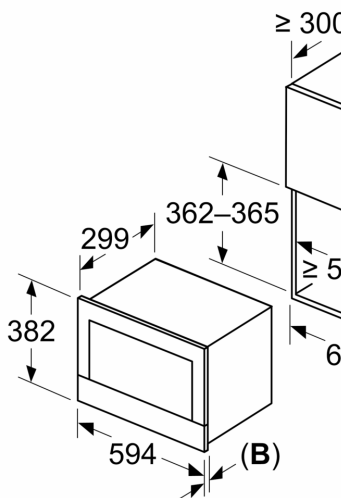

**Serija 8, Įmontuojamoji mikrobangų
krosnelė, Juodas
BFR7221B1**

Matmenys, mm

A: Galinė sienelė atvira
B: 19,5 mm

Matmenys, mm