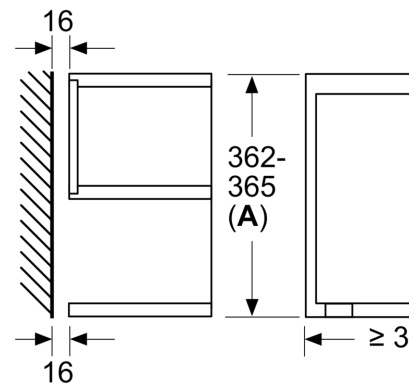

Techniniai duomenys

Papildoma funkcija: Tik mikrobangų krosnelė
Reguliavimo tipas: elektroninis
Gaminio išmatavimai: 382 x 594 x 318 mm
Paviršiaus išmatavimai: 230 x 350 x 270 mm
Elektros laido ilgis: 175.0 cm
Svoris neto: 16.8 kg
Svoris bruto: 18.6 kg
EAN kodas: 4242005322688
Maks. mikrobangų galingumo lygis: 900 W
Galía: 1220 W
Saugiklio apsauga: 10 A
Įtampa: 220-240 V
Dažnis: 50; 60 Hz
Kištuko tipas: Schuko-/Gardy su žeminiu

Matmenys:

- Prietaiso matmenys, mm (A x P x G): 382 x 594 x 318
- Nišos matmenys, mm (A x P x G): 560–568 x 362–382 x 300, 560–568 x 362–382 x 300
- Montuojant prietaisą, visi matmenys turi atitikti brėžinyje nurodytus matmenis.

**Serija 8, Įmontuojamoji mikrobangų
krosnelė, Juodas
BFR7221B1**

Matmenys, mm

A: Galinė sienelė atvira
B: 19,5 mm

Matmenys, mm

A: Galinė sienelė atvira
B: 19,5 mm

Matmenys, mm

A: Išsikišimas viršuje:
niša 362: 6 mm
niša 365: 3 mm
B: Išsikišimas apačioje: 14 mm