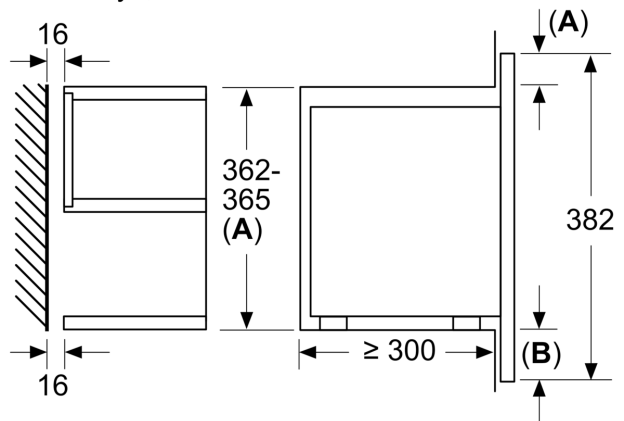

Papildoma funkcija: Tik mikrobangų krosnelė
Reguliavimo tipas: elektroninis
Gaminio išmatavimai: 382x594x318 mm
Paviršiaus išmatavimai: 220 x 350 x 270 mm
Elektros laido ilgis: 150.0 cm
Svoris neto: 16.7 kg
Svoris bruto: 18.9 kg
EAN kodas: 4242002813820
Maks. mikrobangų galingumo lygis: 900 W
Galia: 1220 W
Saugiklio apsauga: 10 A
Įtampa: 220-240 V
Dažnis: 50; 60 Hz
Kištuko tipas: Schuko-/Gardy su įžeminimu

**Serija 8, Įmontuojamoji mikrobangų
krosnelė, Balta
BFR634GW1**

Matmenys, mm

A: Galinė sienelė atvira

Matmenys, mm

A: Išsikišimas viršuje:

niša 362: 6 mm

niša 365: 3 mm

B: Išsikišimas apačioje: 14 mm

Matmenys, mm