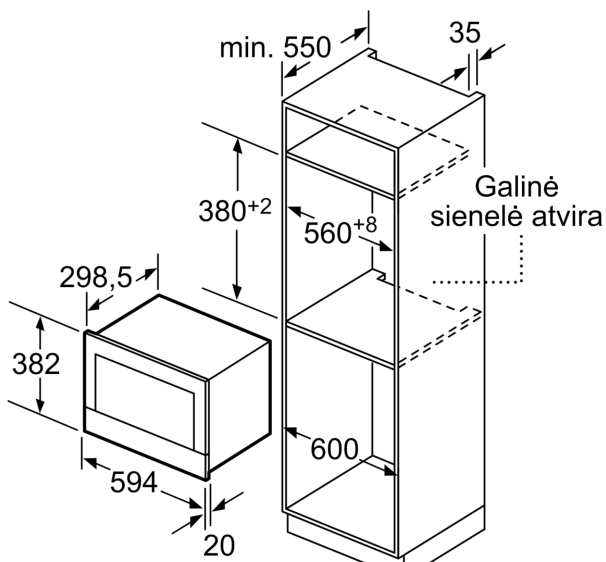

Papildoma funkcija: Tik mikrobangų krosnelė
Reguliavimo tipas: elektroninis
Gaminio išmatavimai: 382x594x318 mm
Paviršiaus išmatavimai: 220 x 350 x 270 mm
Elektros laido ilgis: 150.0 cm
Svoris neto: 16.7 kg
Svoris bruto: 18.9 kg
EAN kodas: 4242002813820
Maks. mikrobangų galingumo lygis: 900 W
Galia: 1220 W
Saugiklio apsauga: 10 A
Įtampa: 220-240 V
Dažnis: 50; 60 Hz
Kištuko tipas: Schuko-/Gardy su įžeminimu

Serija 8, Įmontuojamoji mikrobangų krosnelė, Balta BFR634GW1

Mikrobangų ir kaitinimo funkcijos

- Išmani inverterio technologija: ilgiau naudojant maksimali galia sumažinama iki 600 W

Dizainas

Komfortas

- LED apšvietimas
- Apsaugos nuo vaikų užraktas
- Į dešinę atidaromos durelės

**Serija 8, Įmontuojamoji mikrobangų
krosnelė, Balta
BFR634GW1**

Matmenys, mm

A: Galinė sienelė atvira

Matmenys, mm

A: Išsikišimas viršuje:

niša 362: 6 mm

niša 365: 3 mm

B: Išsikišimas apačioje: 14 mm

Matmenys, mm