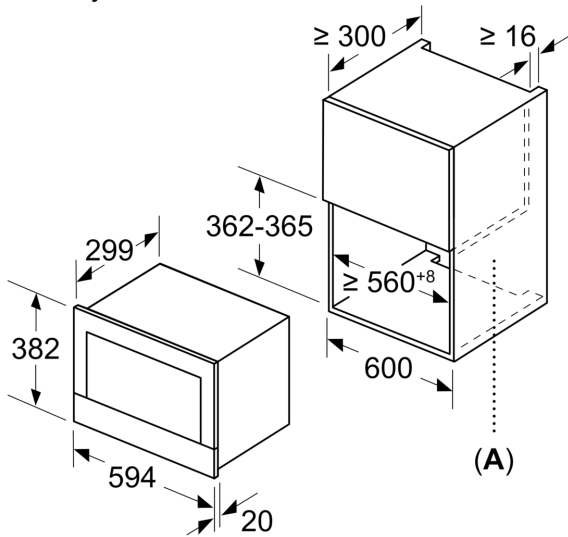

Papildoma funkcija: Tik mikrobangų krosnelė
Reguliavimo tipas: elektroninis
Gaminio išmatavimai: 382x594x318 mm
Paviršiaus išmatavimai: 220 x 350 x 270 mm
Elektros laido ilgis: 150.0 cm
Svoris neto: 16.7 kg
Svoris bruto: 18.9 kg
EAN kodas: 4242002813820
Maks. mikrobangų galingumo lygis: 900 W
Galia: 1220 W
Saugiklio apsauga: 10 A
Įtampa: 220-240 V
Dažnis: 50; 60 Hz
Kištuko tipas: Schuko-/Gardy su įžeminimu

Serija 8, Įmontuojamoji mikrobangų krosnelė, Balta BFR634GW1

Mikrobangų ir kaitinimo funkcijos

- Išmani inverterio technologija: ilgiau naudojant maksimali galia sumažinama iki 600 W

Dizainas

Komfortas

- LED apšvietimas
- Apsaugos nuo vaikų užraktas
- Į dešinę atidaromos durelės

**Serija 8, Įmontuojamoji mikrobangų
krosnelė, Balta
BFR634GW1**

Matmenys, mm

A: Galinė sienelė atvira

Matmenys, mm

A: Išsikišimas viršuje:

niša 362: 6 mm

niša 365: 3 mm

B: Išsikišimas apačioje: 14 mm

Matmenys, mm