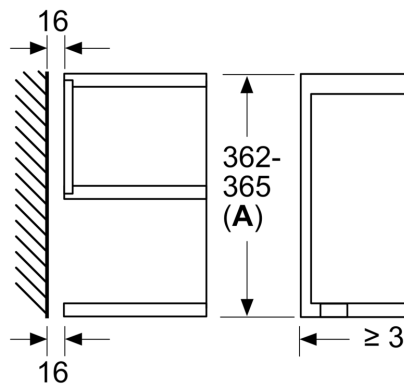

### Techniniai duomenys

Papildoma funkcija: ..... Tik mikrobangų krosnelė  
Reguliavimo tipas: ..... elektroninis  
Gaminio išmatavimai: ..... 382 x 594 x 318 mm  
Paviršiaus išmatavimai: ..... 220 x 350 x 270 mm  
Elektros laido ilgis: ..... 150.0 cm  
Svoris neto: ..... 16.7 kg  
Svoris bruto: ..... 18.9 kg  
EAN kodas: ..... 4242002813806  
Maks. mikrobangų galingumo lygis: ..... 900 W  
Galía: ..... 1220 W  
Saugiklio apsauga: ..... 10 A  
Įtampa: ..... 220-240 V  
Dažnis: ..... 50; 60 Hz  
Kištuko tipas: ..... Schuko-/Gardy su žeminiu

### **Dizainas**

#### **Komfortas**

- LED apšvietimas
- Apsaugos nuo vaikų užraktas
- Į dešinę atidaromos durelės

**Serija 8, Įmontuojamoji mikrobangų  
krosnelė, Nerūdijančio plieno  
BFR634GS1**

Matmenys, mm

**A:** Galinė sienelė atvira

Matmenys, mm

**A:** Išsikišimas viršuje:

niša 362: 6 mm

niša 365: 3 mm

**B:** Išsikišimas apačioje: 14 mm