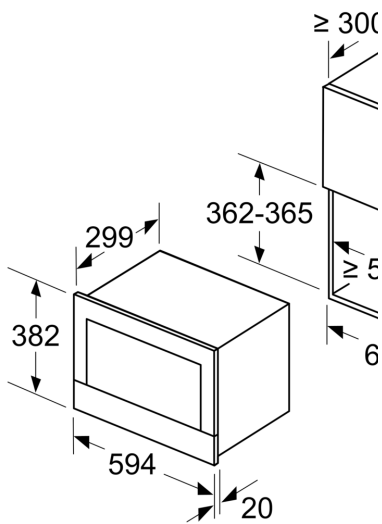

**Serija 8, Įmontuojamoji mikrobangų
krosnelė, Nerūdijančio plieno
BFR634GS1**

Matmenys, mm