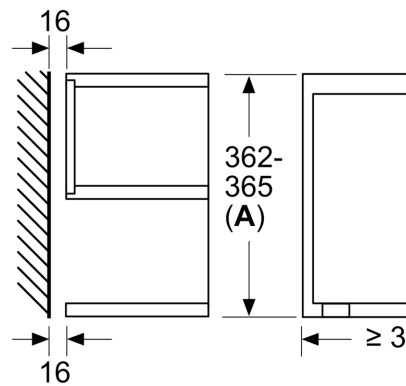

Techniniai duomenys

Papildoma funkcija: Tik mikrobangų krosnelė
Reguliavimo tipas: elektroninis
Gaminio išmatavimai: 382 x 594 x 318 mm
Paviršiaus išmatavimai: 220 x 350 x 270 mm
Elektros laido ilgis: 150.0 cm
Svoris neto: 16.7 kg
Svoris bruto: 18.9 kg
EAN kodas: 4242002813783
Maks. mikrobangų galimumo lygis: 900 W
Galía: 1220 W
Saugiklio apsauga: 10 A
Įtampa: 220-240 V
Dažnis: 50; 60 Hz
Kištuko tipas: Schuko-/Gardý su žeminiu

**Seriya 8, Įmontuojamoji mikrobangų
krosnelė, Balta
BFL634GW1**

Matmenys, mm

A: Galinė sienelė atvira

Matmenys, mm

A: Išsikišimas viršuje:

niša 362: 6 mm

niša 365: 3 mm

B: Išsikišimas apačioje: 14 mm