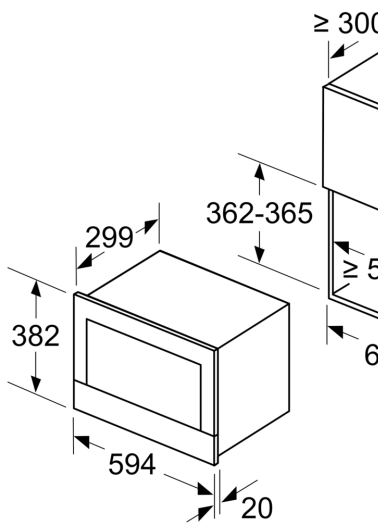

Techniniai duomenys

Papildoma funkcija: Tik mikrobangų krosnelė
Reguliavimo tipas: elektroninis
Gaminio išmatavimai: 382 x 594 x 318 mm
Paviršiaus išmatavimai: 220 x 350 x 270 mm
Elektros laido ilgis: 150.0 cm
Svoris neto: 16.7 kg
Svoris bruto: 18.9 kg
EAN kodas: 4242002813783
Maks. mikrobangų galimumo lygis: 900 W
Galía: 1220 W
Saugiklio apsauga: 10 A
Įtampa: 220-240 V
Dažnis: 50; 60 Hz
Kištuko tipas: Schuko-/Gardý su žeminiu

Serija 8, Įmontuojamoji mikrobangų krosnelė, Balta BFL634GW1

Mikrobangų ir kaitinimo funkcijos

- Išmani inverterio technologija: ilgiau naudojant maksimali galia sumažinama iki 600 W

Dizainas

Komfortas

- LED apšvietimas
- Apsaugos nuo vaikų užraktas
- Į kairę atidaromos durelės

**Seriya 8, Įmontuojamoji mikrobangų
krosnelė, Balta
BFL634GW1**

Matmenys, mm

A: Galinė sienelė atvira

Matmenys, mm

A: Išsikišimas viršuje:

niša 362: 6 mm

niša 365: 3 mm

B: Išsikišimas apačioje: 14 mm