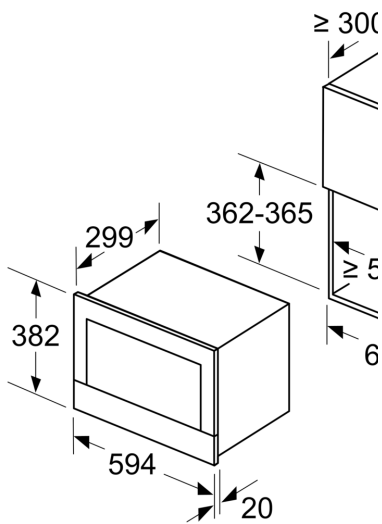

Techniniai duomenys

Papildoma funkcija: Tik mikrobangų krosnelė
Reguliavimo tipas: elektroninis
Gaminio išmatavimai: 382 x 594 x 318 mm
Paviršiaus išmatavimai: 220 x 350 x 270 mm
Elektros laido ilgis: 150.0 cm
Svoris neto: 16.7 kg
Svoris bruto: 18.9 kg
EAN kodas: 4242002813769
Maks. mikrobangų galimumo lygis: 900 W
Galía: 1220 W
Saugiklio apsauga: 10 A
Įtampa: 220-240 V
Dažnis: 50; 60 Hz
Kištuko tipas: Schuko-/Gardy su žeminiu

Serija 8, Įmontuojamoji mikrobangų krosnelė, Nerūdijančio plieno BFL634GS1

Mikrobangų ir kaitinimo funkcijos

- Išmani inverterio technologija: ilgiau naudojant maksimali galia sumažinama iki 600 W

Dizainas

Komfortas

- LED apšvietimas
- Apsaugos nuo vaikų užraktas
- Į kairę atidaromos durelės

**Serija 8, Įmontuojamoji mikrobangų
krosnelė, Nerūdijančio plieno
BFL634GS1**

Matmenys, mm

A: Galinė sienelė atvira

Matmenys, mm

A: Išsikišimas viršuje:
niša 362: 6 mm
niša 365: 3 mm

B: Išsikišimas apačioje: 14 mm