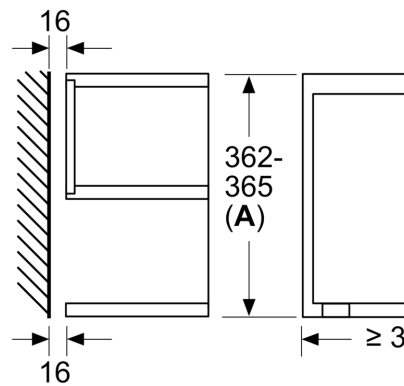

Techniniai duomenys

Papildoma funkcija: Tik mikrobangų krosnelė
Reguliavimo tipas: elektroninis
Gaminio išmatavimai: 382 x 594 x 318 mm
Paviršiaus išmatavimai: 220 x 350 x 270 mm
Elektros laido ilgis: 150.0 cm
Svoris neto: 16.7 kg
Svoris bruto: 18.9 kg
EAN kodas: 4242002813769
Maks. mikrobangų galimumo lygis: 900 W
Galía: 1220 W
Saugiklio apsauga: 10 A
Įtampa: 220-240 V
Dažnis: 50; 60 Hz
Kištuko tipas: Schuko-/Gardy su žeminiu

Komfortas

- LED apšvietimas
- Apsaugos nuo vaikų užraktas
- Į kairę atidaromos durelės

**Serija 8, Įmontuojamoji mikrobangų
krosnelė, Nerūdijančio plieno
BFL634GS1**

Matmenys, mm

A: Galinė sienelė atvira

Matmenys, mm

A: Išsikišimas viršuje:
niša 362: 6 mm
niša 365: 3 mm

B: Išsikišimas apačioje: 14 mm