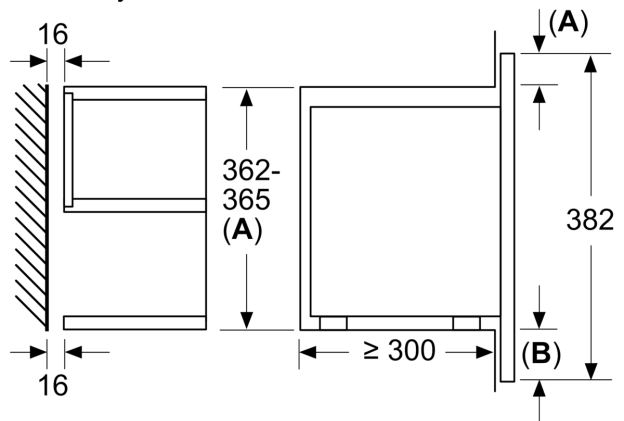

- **Jutiklinis ekranas ir valdymo žiedas:** tekstas ir simboliai gerai matomi, todėl orkaitę lengva valdyti.

Techniniai duomenys

Papildoma funkcija:	Tik mikrobangų krosnelė
Reguliavimo tipas:	elektroninis
Gaminio išmatavimai:	382 x 594 x 318 mm
Paviršiaus išmatavimai:	220 x 350 x 270 mm
Elektros laidos ilgis:	150.0 cm
Svoris neto:	16.7 kg
Svoris bruto:	18.9 kg
EAN kodas:	4242002813752
Maks. mikrobangų galingumo lygis:	900 W
Galia:	1220 W
Srovė:	10 A
Įtampa:	220-240 V
Dažnis:	50; 60 Hz
Kištuko tipas:	Schuko-/Gardy su žeminiu

**Serija 8, Įmontuojamoji mikrobangų
krosnelė, 60 x 38 cm, Juodas
BFL634GB1**

**Įmontuojama mikrobangų krosnelė
montuojama 38 cm. nišoje: naudokitės ja
atitirpindami, šildydami ir norėdami
tobulai paruošti įvairius maisto produktus.**

**Serija 8, Įmontuojamoji mikrobangų
krosnelė, 60 x 38 cm, Juodas
BFL634GB1**

Matmenys, mm

A: Galinė sienelė atvira

Matmenys, mm

A: Išsikišimas viršuje:

niša 362: 6 mm

niša 365: 3 mm

B: Išsikišimas apačioje: 14 mm

Matmenys, mm