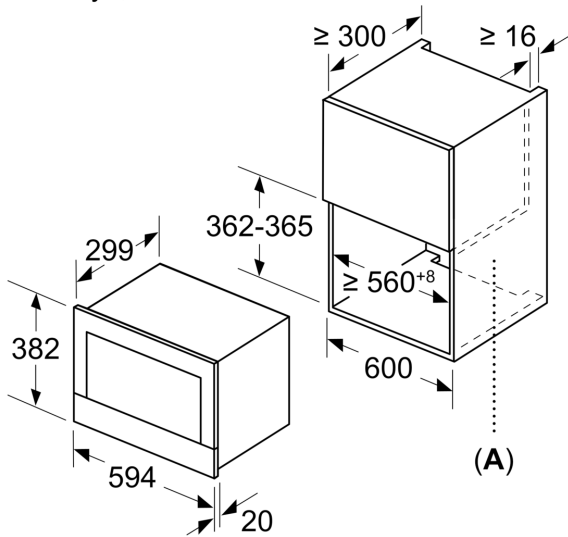

- **Jutiklinis ekranas ir valdymo žiedas:** tekstas ir simboliai gerai matomi, todėl orkaitę lengva valdyti.

Techniniai duomenys

Papildoma funkcija:	Tik mikrobangų krosnelė
Reguliavimo tipas:	elektroninis
Gaminio išmatavimai:	382 x 594 x 318 mm
Paviršiaus išmatavimai:	220 x 350 x 270 mm
Elektros laidos ilgis:	150.0 cm
Svoris neto:	16.7 kg
Svoris bruto:	18.9 kg
EAN kodas:	4242002813752
Maks. mikrobangų galingumo lygis:	900 W
Galia:	1220 W
Srovė:	10 A
Įtampa:	220-240 V
Dažnis:	50; 60 Hz
Kištuko tipas:	Schuko-/Gardy su žeminiu

**Serija 8, Įmontuojamoji mikrobangų
krosnelė, 60 x 38 cm, Juodas
BFL634GB1**

**Įmontuojama mikrobangų krosnelė
montuojama 38 cm. nišoje: naudokitės ja
atitirpindami, šildydami ir norėdami
tobulai paruošti įvairius maisto produktus.**

**Serija 8, Įmontuojamoji mikrobangų
krosnelė, 60 x 38 cm, Juodas
BFL634GB1**

Matmenys, mm

A: Galinė sienelė atvira

Matmenys, mm

A: Išsikišimas viršuje:

niša 362: 6 mm

niša 365: 3 mm

B: Išsikišimas apačioje: 14 mm

Matmenys, mm