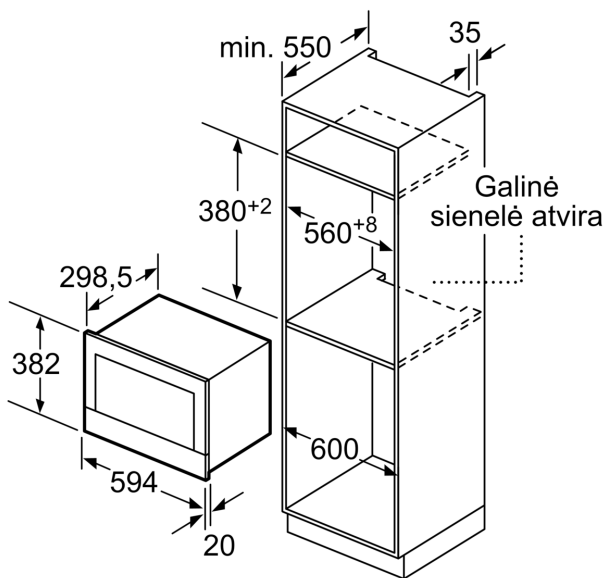

- **Jutiklinis ekranas ir valdymo žiedas:** tekstas ir simboliai gerai matomi, todėl orkaitę lengva valdyti.

Techniniai duomenys

Papildoma funkcija:	Tik mikrobangų krosnelė
Reguliavimo tipas:	elektroninis
Gaminio išmatavimai:	382 x 594 x 318 mm
Paviršiaus išmatavimai:	220 x 350 x 270 mm
Elektros laidos ilgis:	150.0 cm
Svoris neto:	16.7 kg
Svoris bruto:	18.9 kg
EAN kodas:	4242002813752
Maks. mikrobangų galingumo lygis:	900 W
Galia:	1220 W
Srovė:	10 A
Įtampa:	220-240 V
Dažnis:	50; 60 Hz
Kištuko tipas:	Schuko-/Gardy su žeminiu

**Serija 8, Įmontuojamoji mikrobangų
krosnelė, 60 x 38 cm, Juodas
BFL634GB1**

**Įmontuojama mikrobangų krosnelė
montuojama 38 cm. nišoje: naudokitės ja
atitirpindami, šildydami ir norėdami
tobulai paruošti įvairius maisto produktus.**

**Serija 8, Įmontuojamoji mikrobangų
krosnelė, 60 x 38 cm, Juodas
BFL634GB1**

Matmenys, mm

A: Galinė sienelė atvira

Matmenys, mm

A: Išsikišimas viršuje:

niša 362: 6 mm

niša 365: 3 mm

B: Išsikišimas apačioje: 14 mm

Matmenys, mm