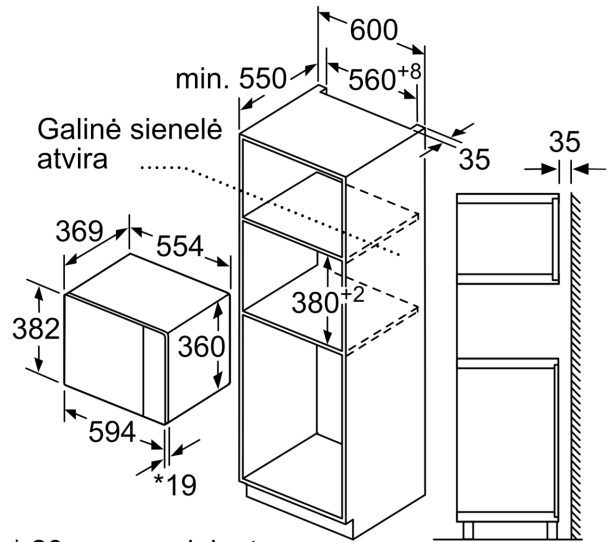

Papildoma funkcija: ..... Tik mikrobangų krosnelė  
Reguliavimo tipas: ..... elektroninis  
Gaminio išmatavimai: ..... 382x594x388 mm  
Paviršiaus išmatavimai: ..... 208 x 328 x 369 mm  
Elektros laido ilgis: ..... 130.0 cm  
Svoris neto: ..... 18.5 kg  
Svoris bruto: ..... 21.6 kg  
EAN kodas: ..... 4242005038978  
Maks. mikrobangų galingumo lygis: ..... 900 W  
Galía: ..... 1450 W  
Saugiklio apsauga: ..... 10 A  
Įtampa: ..... 220-230 V  
Dažnis: ..... 50 Hz  
Kištuko tipas: ..... Schuko-/Gardy su žžeminimu  
Priededami priedai: ..... 1 x Sukamoji lėkštė

### **Dizainas**

- Orkaitės indikacijos elementai
- Į kairę atidaromos durelės

### **Komfortas**

- Paprastas ir patogus elektroninis valdymas
- LED apšvietimas
- Besisukanti stiklinė 31.5 skersmens lėkštė
- Elektroninis laikrodis
- Integruotas aušinimo ventiliatorius

**Serija 6, Įmontuojamoji mikrobangų krosnelė, 59 x 38 cm, White BFL554MW0**

Mikrobangų krosnelė  
Montuojama kampe

Matmenys mm

\* 20 mm naudojant metalinį paviršių

Matmenys, mm

\* 20 mm naudojant metalinį paviršių

Matmenys, mm

Matmenys, mm