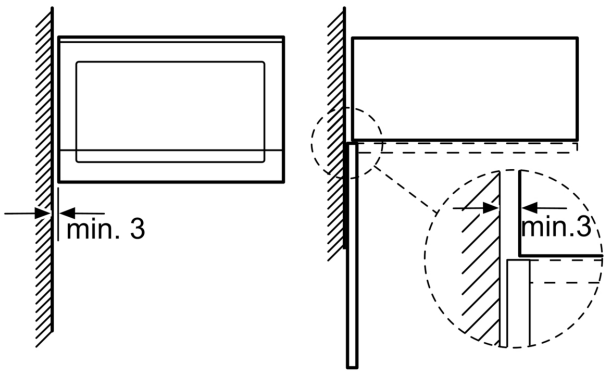

### **Dizainas**

- Orkaitės indikacijos elementai
- Į kairę atidaromos durelės

### **Komfortas**

- Paprastas ir patogus elektroninis valdymas
- LED apšvietimas
- Besisukanti stiklinė 31.5 skersmens lėkštė
- Elektroninis laikrodis
- Integruotas aušinimo ventiliatorius

**Serija 6, Įmontuojamoji mikrobangų krosnelė, 59 x 38 cm, White BFL554MW0**

Mikrobangų krosnelė  
Montuojama kampe

Matmenys mm

\* 20 mm naudojant metalinį paviršių

Matmenys, mm

\* 20 mm naudojant metalinį paviršių

Matmenys, mm

Matmenys, mm