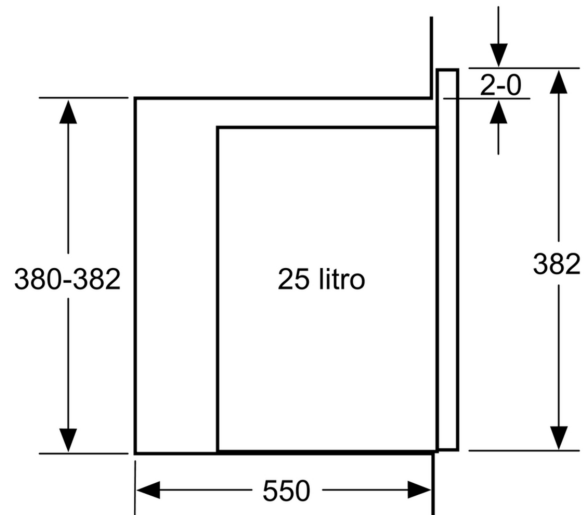

Papildoma funkcija: ..... Tik mikrobangų krosnelė  
Reguliavimo tipas: ..... elektroninis  
Gaminio išmatavimai: ..... 382x594x388 mm  
Paviršiaus išmatavimai: ..... 208 x 328 x 369 mm  
Elektros laido ilgis: ..... 130.0 cm  
Svoris neto: ..... 18.5 kg  
Svoris bruto: ..... 21.6 kg  
EAN kodas: ..... 4242005038978  
Maks. mikrobangų galingumo lygis: ..... 900 W  
Galía: ..... 1450 W  
Saugiklio apsauga: ..... 10 A  
Įtampa: ..... 220-230 V  
Dažnis: ..... 50 Hz  
Kištuko tipas: ..... Schuko-/Gardy su žžeminimu  
Priededami priedai: ..... 1 x Sukamoji lėkštė

## **Serija 6, Įmontuojamoji mikrobangų krosnelė, 59 x 38 cm, White BFL554MW0**

---

### **Komfortas**

- Paprastas ir patogus elektroninis valdymas
- LED apšvietimas
- Besisukanti stiklinė 31.5 skersmens lėkštė
- Elektroninis laikrodis
- Integruotas aušinimo ventiliatorius

**Serija 6, Įmontuojamoji mikrobangų krosnelė, 59 x 38 cm, White BFL554MW0**

Mikrobangų krosnelė  
Montuojama kampe

Matmenys mm

\* 20 mm naudojant metalinį paviršių

Matmenys, mm

\* 20 mm naudojant metalinį paviršių

Matmenys, mm

Matmenys, mm