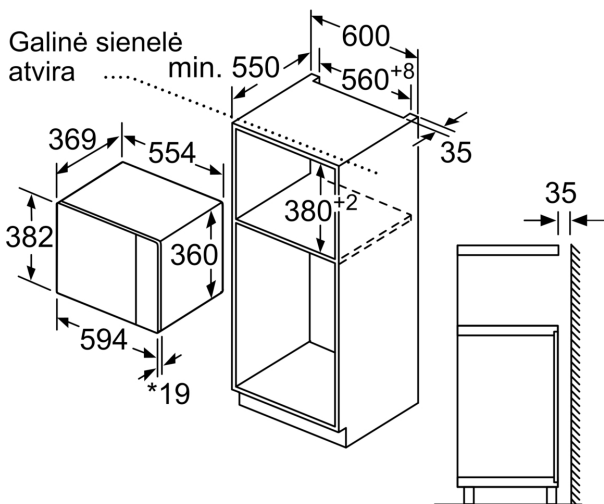

Papildoma funkcija: ..... Tik mikrobangų krosnelė  
Reguliavimo tipas: ..... elektroninis  
Gaminio išmatavimai: ..... 382x594x388 mm  
Paviršiaus išmatavimai: ..... 208 x 328 x 369 mm  
Elektros laido ilgis: ..... 130.0 cm  
Svoris neto: ..... 18.5 kg  
Svoris bruto: ..... 21.6 kg  
EAN kodas: ..... 4242005038978  
Maks. mikrobangų galingumo lygis: ..... 900 W  
Galía: ..... 1450 W  
Saugiklio apsauga: ..... 10 A  
Įtampa: ..... 220-230 V  
Dažnis: ..... 50 Hz  
Kištuko tipas: ..... Schuko-/Gardy su žžeminimu  
Priededami priedai: ..... 1 x Sukamoji lėkštė

### **Dizainas**

- Orkaitės indikacijos elementai
- Į kairę atidaromos durelės

### **Komfortas**

- Paprastas ir patogus elektroninis valdymas
- LED apšvietimas
- Besisukanti stiklinė 31.5 skersmens lėkštė
- Elektroninis laikrodis
- Integruotas aušinimo ventiliatorius

**Serija 6, Įmontuojamoji mikrobangų krosnelė, 59 x 38 cm, White BFL554MW0**

Mikrobangų krosnelė  
Montuojama kampe

Matmenys mm

\* 20 mm naudojant metalinį paviršių

Matmenys, mm

\* 20 mm naudojant metalinį paviršių

Matmenys, mm

Matmenys, mm