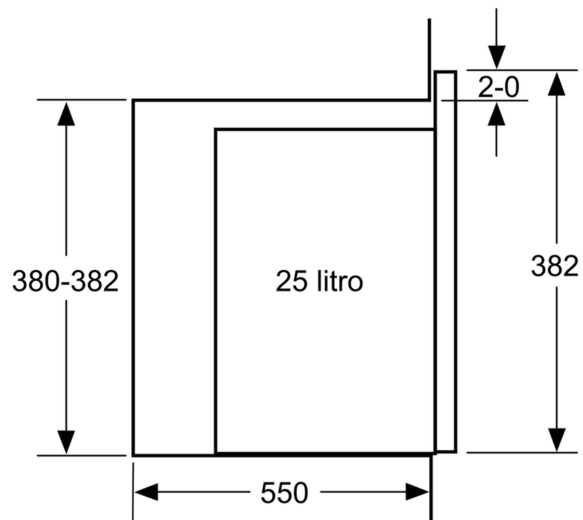

Papildoma funkcija:Grilio funkcija
Reguliavimo tipas: elektroninis
Gaminio išmatavimai: 382x594x388 mm
Paviršiaus išmatavimai: 208 x 328 x 369 mm
Elektros laido ilgis: 130.0 cm
Svoris neto: 18.3 kg
Svoris bruto:22.1 kg
EAN kodas: 4242005038992
Maks. mikrobangų galingumo lygis:900 W
Galia: 1450 W
Saugiklio apsauga: 10 A
Įtampa: 220-230 V
Dažnis: 50 Hz
Kištuko tipas: Schuko-/Gardy su įžeminimu
Priedami priedai: 1 x Grotelės, 1 x Sukamoji lėkštė

**Serija 6, Įmontuojamoji mikrobangų
krosnelė, 59 x 38 cm, Nerūdijančio
plieno
BEL554MS0**

**Įmontuojama mikrobangų krosnelė
montuojama 38 cm. nišoje: naudokitės ja
atitirpindami, šildydami ir norėdami
tobulai paruošti įvairius maisto produktus.**

Komfortas

- Paprastas ir patogus elektroninis valdymas

**Serija 6, Įmontuojamoji mikrobangų
krosnelė, 59 x 38 cm, Nerūdijančio
plieno
BEL554MS0**

Mikrobangų krosnelė
Montuojama kampe

Matmenys mm

* 20 mm naudojant
metalinį paviršių

Matmenys, mm

* 20 mm naudojant metalinį
paviršių

Matmenys, mm

Matmenys, mm