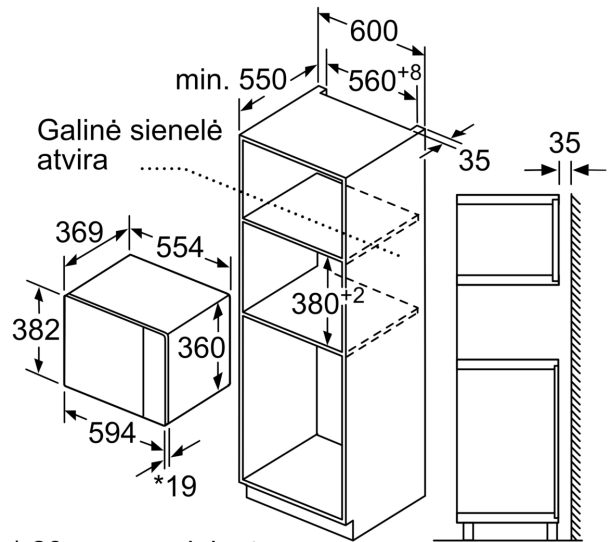

Papildoma funkcija:Grilio funkcija
Reguliavimo tipas: elektroninis
Gaminio išmatavimai: 382x594x388 mm
Paviršiaus išmatavimai: 208 x 328 x 369 mm
Elektros laido ilgis: 130.0 cm
Svoris neto: 18.3 kg
Svoris bruto:22.1 kg
EAN kodas: 4242005038992
Maks. mikrobangų galingumo lygis:900 W
Galia: 1450 W
Saugiklio apsauga: 10 A
Įtampa: 220-230 V
Dažnis: 50 Hz
Kištuko tipas: Schuko-/Gardy su įžeminimu
Priedami priedai: 1 x Grotelės, 1 x Sukamoji lėkštė

**Serija 6, Įmontuojamoji mikrobangų
krosnelė, 59 x 38 cm, Nerūdijančio
plieno
BEL554MS0**

**Įmontuojama mikrobangų krosnelė
montuojama 38 cm. nišoje: naudokitės ja
atitirpindami, šildydami ir norėdami
tobulai paruošti įvairius maisto produktus.**

Komfortas

- Paprastas ir patogus elektroninis valdymas

**Serija 6, Įmontuojamoji mikrobangų
krosnelė, 59 x 38 cm, Nerūdijančio
plieno
BEL554MS0**

Mikrobangų krosnelė
Montuojama kampe

Matmenys mm

* 20 mm naudojant
metalinį paviršių

Matmenys, mm

* 20 mm naudojant metalinį
paviršių

Matmenys, mm

Matmenys, mm