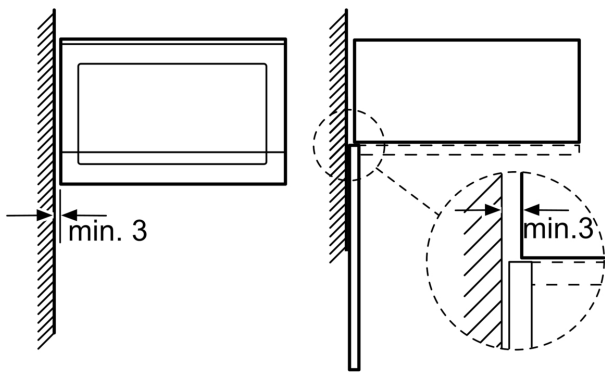

Papildoma funkcija:Grilio funkcija
Reguliavimo tipas: elektroninis
Gaminio išmatavimai: 382x594x388 mm
Paviršiaus išmatavimai: 208 x 328 x 369 mm
Elektros laido ilgis: 130.0 cm
Svoris neto: 18.3 kg
Svoris bruto:22.1 kg
EAN kodas: 4242005038992
Maks. mikrobangų galingumo lygis:900 W
Galia: 1450 W
Saugiklio apsauga: 10 A
Įtampa: 220-230 V
Dažnis: 50 Hz
Kištuko tipas: Schuko-/Gardy su įžeminimu
Priedami priedai: 1 x Grotelės, 1 x Sukamoji lėkštė

**Serija 6, Įmontuojamoji mikrobangų
krosnelė, 59 x 38 cm, Nerūdijančio
plieno
BEL554MS0**

**Įmontuojama mikrobangų krosnelė
montuojama 38 cm. nišoje: naudokitės ja
atitirpindami, šildydami ir norėdami
tobulai paruošti įvairius maisto produktus.**

Mikrobangų ir kaitinimo funkcijos

- Grilis 1.2
- Atskirai naudojamos mikrobangų ir grilio funkcijos
- Grilio ir mikrobangų krosnelės galios lygiai: 90 W, 180 W, 360 W

Dizainas

- Orkaitės indikacijos elementai
- Besisukanti stiklinė 31.5 cm skersmens lėkštė
- Elektroninis laikrodis
- LED apšvietimas

Komfortas

- Paprastas ir patogus elektroninis valdymas

**Serija 6, Įmontuojamoji mikrobangų
krosnelė, 59 x 38 cm, Nerūdijančio
plieno
BEL554MS0**

Mikrobangų krosnelė
Montuojama kampe

Matmenys mm

* 20 mm naudojant
metalinį paviršių