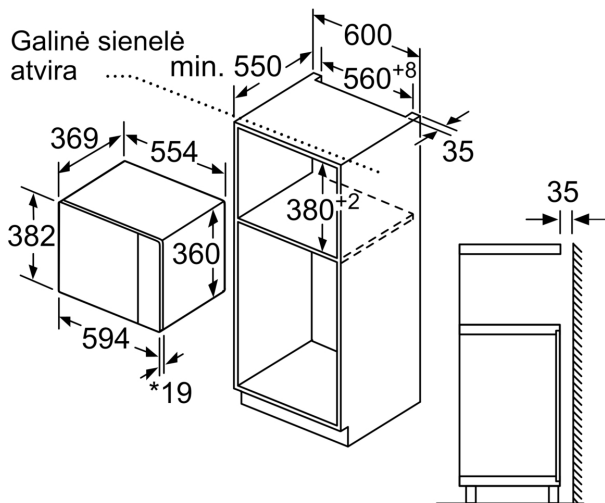

Papildoma funkcija:Grilio funkcija
Reguliavimo tipas: elektroninis
Gaminio išmatavimai: 382x594x388 mm
Paviršiaus išmatavimai: 208 x 328 x 369 mm
Elektros laido ilgis: 130.0 cm
Svoris neto: 18.3 kg
Svoris bruto:22.1 kg
EAN kodas: 4242005038992
Maks. mikrobangų galingumo lygis:900 W
Galia: 1450 W
Saugiklio apsauga: 10 A
Įtampa: 220-230 V
Dažnis: 50 Hz
Kištuko tipas: Schuko-/Gardy su įžeminimu
Priedami priedai: 1 x Grotelės, 1 x Sukamoji lėkštė

**Serija 6, Įmontuojamoji mikrobangų
krosnelė, 59 x 38 cm, Nerūdijančio
plieno
BEL554MS0**

**Įmontuojama mikrobangų krosnelė
montuojama 38 cm. nišoje: naudokitės ja
atitirpindami, šildydami ir norėdami
tobulai paruošti įvairius maisto produktus.**

Komfortas

- Paprastas ir patogus elektroninis valdymas

**Serija 6, Įmontuojamoji mikrobangų
krosnelė, 59 x 38 cm, Nerūdijančio
plieno
BEL554MS0**

Mikrobangų krosnelė
Montuojama kampe

Matmenys mm

* 20 mm naudojant
metalinį paviršių

Matmenys, mm

* 20 mm naudojant metalinį
paviršių

Matmenys, mm

Matmenys, mm