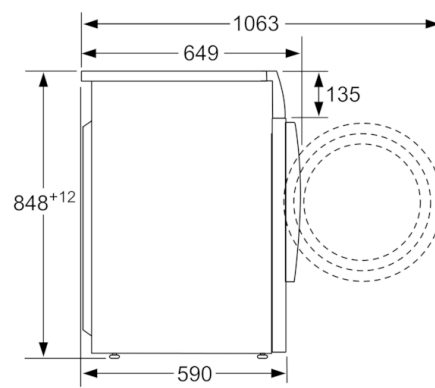

Dimensioni in mm