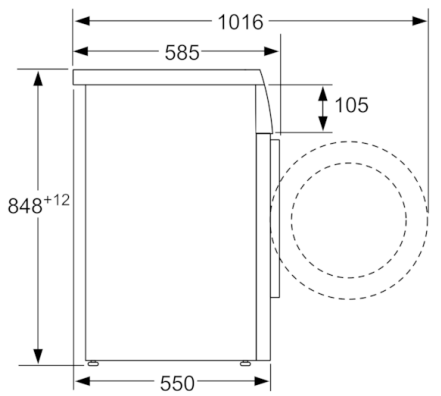

Dati tecnici

Tipologia costruttiva del prodotto :	A libera installazione
Altezza senza piano di lavoro (mm) :	820
Dimensioni del prodotto (mm) :	848 x 598 x 550
Altezza per installazione sottopiano :	820,00
Peso netto (kg) :	66,092
Dati nominali collegamento elettrico (W) :	2300
Corrente (A) :	10
Tensione (V) :	220-240
Frequenza (Hz) :	50
Certificati di omologazione :	CE, VDE
Lunghezza del cavo di alimentazione elettrica (cm) :	160
Classe efficienza lavaggio :	A
Cerniera porta :	Sinistra
Ruote :	no
Codice EAN :	4242005059713
Capacità cotone (kg) - nuova (2010/30/EC) :	8,0
Consumo di energia annuale (kWh/anno) - nuova (2010/30/EC) :	135,00
Consumo in modalità spento (W) - Nuova (2010/30/EC) :	0,12
Consumo in modalità stand-by (W) - Nuova (2010/30/EC) :	0,58
Consumo d'acqua annuo (l/anno) - nuovo (2010/30/EC) :	9680
Classe di efficienza della centrifuga :	B
Velocità massima di centrifuga (giri/min.) - nuovo (2010/30/EC) :	1400
Tempo medio lavaggio cotone 40°C (carico parziale) (min) - nuovo (2010/30/EC) :	225
Tempo medio lavaggio cotone 60°C (pieno carico) (min) - nuovo (2010/30/EC) :	225
Tempo medio lavaggio cotone 60°C (carico parziale) (min) - nuovo (2010/30/EC) :	225
Livello sonoro durante la fase di lavaggio (dB(A) re 1 pW) :	49
Livello sonoro durante la fase di centrifuga (dB(A) re 1 pW) :	76
Tipo di installazione :	Inseribile sottopiano

Sicurezza

- Bilanciamento automatico del carico in centrifuga
- Riconoscimento presenza schiuma
- Sicurezza bambini
- Sistema antiaggimento AquaVigil

Altre caratteristiche

- Dimensioni (A x L x P): 84.8 x 59.8 x 55 cm
- Inseribile sottopiano

**Serie | 6, Lavatrice a carica frontale, 8 kg,
1400 rpm
WUQ28478IT**

Dimensioni in mm

Dimensioni in mm