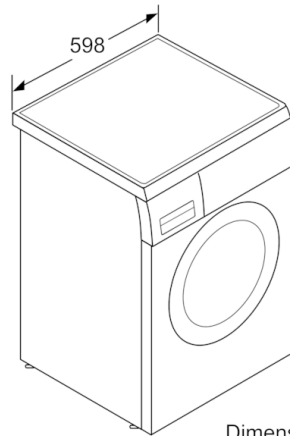

Dati tecnici

Tipologia costruttiva del prodotto :	A libera installazione
Altezza senza piano di lavoro (mm) :	820
Dimensioni del prodotto (mm) :	848 x 598 x 550
Altezza per installazione sottopiano :	820,00
Peso netto (kg) :	66,092
Dati nominali collegamento elettrico (W) :	2300
Corrente (A) :	10
Tensione (V) :	220-240
Frequenza (Hz) :	50
Certificati di omologazione :	CE, VDE
Lunghezza del cavo di alimentazione elettrica (cm) :	160
Classe efficienza lavaggio :	A
Cerniera porta :	Sinistra
Ruote :	no
Codice EAN :	4242005059713
Capacità cotone (kg) - nuova (2010/30/EC) :	8,0
Consumo di energia annuale (kWh/anno) - nuova (2010/30/EC) :	135,00
Consumo in modalità spento (W) - Nuova (2010/30/EC) :	0,12
Consumo in modalità stand-by (W) - Nuova (2010/30/EC) :	0,58
Consumo d'acqua annuo (l/anno) - nuovo (2010/30/EC) :	9680
Classe di efficienza della centrifuga :	B
Velocità massima di centrifuga (giri/min.) - nuovo (2010/30/EC) :	1400
Tempo medio lavaggio cotone 40°C (carico parziale) (min) - nuovo (2010/30/EC) :	225
Tempo medio lavaggio cotone 60°C (pieno carico) (min) - nuovo (2010/30/EC) :	225
Tempo medio lavaggio cotone 60°C (carico parziale) (min) - nuovo (2010/30/EC) :	225
Livello sonoro durante la fase di lavaggio (dB(A) re 1 pW) :	49
Livello sonoro durante la fase di centrifuga (dB(A) re 1 pW) :	76
Tipo di installazione :	Inseribile sottopiano

Sicurezza

- Bilanciamento automatico del carico in centrifuga
- Riconoscimento presenza schiuma
- Sicurezza bambini
- Sistema antiaggimento AquaVigil

Altre caratteristiche

- Dimensioni (A x L x P): 84.8 x 59.8 x 55 cm
- Inseribile sottopiano

**Serie | 6, Lavatrice a carica frontale, 8 kg,
1400 rpm
WUQ28478IT**

Dimensioni in mm

Dimensioni in mm