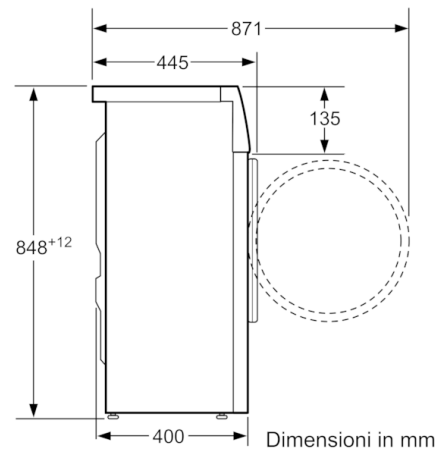

Dati tecnici

Tipologia costruttiva del prodotto :	A libera installazione
Altezza senza piano di lavoro (mm) :	848
Dimensioni del prodotto (mm) :	848 x 598 x 400
Peso netto (kg) :	62,698
Dati nominali collegamento elettrico (W) :	2300
Corrente (A) :	10
Tensione (V) :	220-240
Frequenza (Hz) :	50
Certificati di omologazione :	CE, VDE
Lunghezza del cavo di alimentazione elettrica (cm) :	175
Classe efficienza lavaggio :	A
Cerniera porta :	Sinistra
Ruote :	no
Codice EAN :	4242002924885
Capacità cotone (kg) - nuova (2010/30/EC) :	5,0
Classe di efficienza energetica (2010/30/EC) :	A+++
Consumo di energia annuale (kWh/anno) - nuova (2010/30/EC) :	131,00
:	0,13
:	1,60
Consumo d'acqua annuo (l/anno) - nuovo (2010/30/EC) :	8800
Classe di efficienza della centrifuga :	D
Velocità massima di centrifuga (giri/min.) - nuovo (2010/30/EC) :	1000
Tempo medio lavaggio cotone 40°C (carico parziale) (min) - nuovo (2010/30/EC) :	150
Tempo medio lavaggio cotone 60°C (pieno carico) (min) - nuovo (2010/30/EC) :	235
Tempo medio lavaggio cotone 60°C (carico parziale) (min) - nuovo (2010/30/EC) :	235
Livello sonoro durante la fase di lavaggio (dB(A) re 1 pW) :	58
Livello sonoro durante la fase di centrifuga (dB(A) re 1 pW) :	82
Tipo di installazione :	A libera installazione

Sicurezza

- Bilanciamento automatico del carico in centrifuga
- Riconoscimento presenza schiuma
- Sicurezza bambini
- Protezione multipla antiavvolgimento

Altre caratteristiche

- Dimensioni (A x L x P): 84.8 x 59.8 x 40 cm

Serie | 4, Lavatrice slim, 5 kg, 1000 rpm
WLG20165IT

Dimensioni in mm

Dimensioni in mm