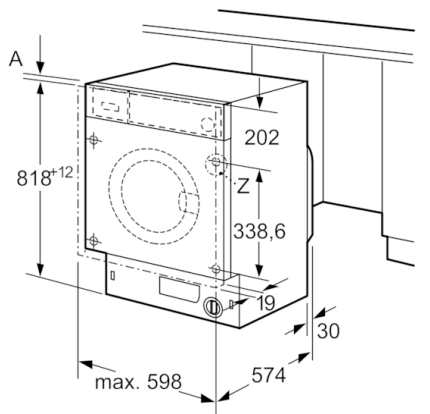

Dati tecnici

Tipologia costruttiva del prodotto : Da incasso

Altezza senza piano di lavoro : 820 mm

Dimensioni del prodotto : 818 x 596 x 544 mm

Altezza per installazione sottopiano : 820,00 mm

Peso netto : 73,074 kg

Sicurezza

- Bilanciamento automatico del carico in centrifuga
- Riconoscimento presenza schiuma
- AquaStop con garanzia a vita contro i danni provocati dall'acqua.*

Altre caratteristiche

- Dimensioni (A x L x P): 81.8 x 59.6 x 54.4 cm
- Cerniere del mobile reversibili
- Base regolabile in altezza: 15 cm
- Base regolabile in profondità: 6.5 cm
- Regolazione altezza piedini posteriori dal davanti

Caratteristiche principali

**Serie | 8, Lavatrice a carica frontale, 8 kg,
1400 rpm
WIW28540EU**

Dimensioni in mm

Particolare Z

Dimensioni in mm

Dimensioni in mm