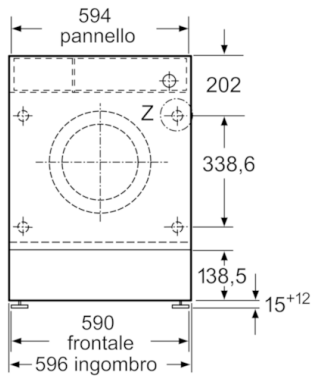

Sicurezza

- Bilanciamento automatico del carico in centrifuga
- Riconoscimento presenza schiuma
- AquaStop con garanzia a vita contro i danni provocati dall'acqua.*

Altre caratteristiche

- Dimensioni (A x L x P): 81.8 x 59.6 x 54.4 cm
- Cerniere del mobile reversibili
- Base regolabile in altezza: 15 cm
- Base regolabile in profondità: 6.5 cm
- Regolazione altezza piedini posteriori dal davanti

Caratteristiche principali

**Serie | 8, Lavatrice a carica frontale, 8 kg,
1400 rpm
WIW28540EU**

Dimensioni in mm

Particolare Z

Dimensioni in mm

Dimensioni in mm