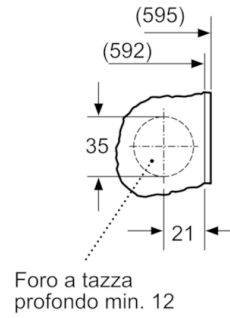

Sicurezza

- Bilanciamento automatico del carico in centrifuga
- Riconoscimento presenza schiuma
- AquaStop con garanzia a vita contro i danni provocati dall'acqua.*

Altre caratteristiche

- Dimensioni (A x L x P): 81.8 x 59.6 x 54.4 cm
- Cerniere del mobile reversibili
- Base regolabile in altezza: 15 cm
- Base regolabile in profondità: 6.5 cm
- Regolazione altezza piedini posteriori dal davanti

Caratteristiche principali

**Serie | 8, Lavatrice a carica frontale, 8 kg,
1400 rpm
WIW28540EU**

Dimensioni in mm

Particolare Z

Dimensioni in mm

Dimensioni in mm