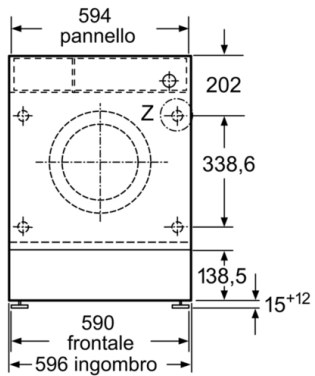

Dati tecnici

Tipologia costruttiva del prodotto : Da incasso
Altezza senza piano di lavoro : 820 mm
Dimensioni del prodotto : 818 x 596 x 544 mm
Altezza per installazione sottopiano : 820,00 mm
Peso netto : 73,074 kg
Dati nominali collegamento elettrico : 2300 W
Corrente : 10 A
Tensione : 220-240 V
Frequenza : 50 Hz
Certificati di omologazione : CE, VDE
Lunghezza del cavo di alimentazione elettrica : 210 cm
Classe efficienza lavaggio : A
Cerniera porta : Sinistra
Ruote : no
Codice EAN : 4242002958705
Capacità cotone - nuova (2010/30/EC) : 7,0 kg
Consumo di energia annuale- nuova (2010/30/EC) : 139,00 kWh/annum
Consumo in modalità spento - Nuova (2010/30/EC) : 0,12 W
Consumo in modalità stand-by - Nuova (2010/30/EC) : 0,50 W
Consumo d'acqua annuo (l/anno) - nuovo (2010/30/EC) : 8800 l/annum
Classe di efficienza della centrifuga : B
Velocità massima di centrifuga - nuovo (2010/30/EC) : 1200 rpm
Tempo medio lavaggio cotone 40°C (carico parziale) - nuovo (2010/30/EC) : 240 min
Tempo medio lavaggio cotone 60°C (pieno carico) - nuovo (2010/30/EC) : 240 min
Tempo medio lavaggio cotone 60°C (carico parziale) - nuovo (2010/30/EC) : 240 min
Livello sonoro durante la fase di lavaggio : 42
Livello sonoro durante la fase di centrifuga : 65
Tipo di installazione : Totalmente integrato

Sicurezza

- Bilanciamento automatico del carico in centrifuga
- Riconoscimento presenza schiuma
- AquaStop con garanzia a vita contro i danni provocati dall'acqua.*

Altre caratteristiche

- Dimensioni (A x L x P): 81.8 x 59.6 x 54.4 cm
- Cerniere del mobile reversibili
- Base regolabile in altezza: 15 cm
- Base regolabile in profondità: 6.5 cm
- Regolazione altezza piedini posteriori dal davanti

**Serie | 6, Lavatrice a carica frontale, 7 kg,
1200 rpm
WIW24340EU**

Dimensioni in mm

Particolare Z

Dimensioni in mm

Dimensioni in mm