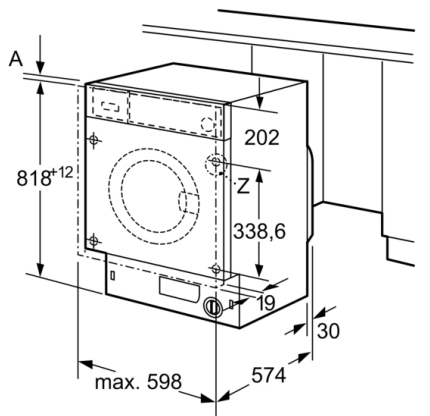

Dati tecnici

Tipologia costruttiva del prodotto : Da incasso
Altezza senza piano di lavoro : 820 mm
Dimensioni del prodotto : 818 x 596 x 544 mm
Altezza per installazione sottopiano : 820,00 mm
Peso netto : 73,074 kg
Dati nominali collegamento elettrico : 2300 W
Corrente : 10 A
Tensione : 220-240 V
Frequenza : 50 Hz
Certificati di omologazione : CE, VDE
Lunghezza del cavo di alimentazione elettrica : 210 cm
Classe efficienza lavaggio : A
Cerniera porta : Sinistra
Ruote : no
Codice EAN : 4242002958705
Capacità cotone - nuova (2010/30/EC) : 7,0 kg
Consumo di energia annuale- nuova (2010/30/EC) : 139,00 kWh/annum
Consumo in modalità spento - Nuova (2010/30/EC) : 0,12 W
Consumo in modalità stand-by - Nuova (2010/30/EC) : 0,50 W
Consumo d'acqua annuo (l/anno) - nuovo (2010/30/EC) : 8800 l/annum
Classe di efficienza della centrifuga : B
Velocità massima di centrifuga - nuovo (2010/30/EC) : 1200 rpm
Tempo medio lavaggio cotone 40°C (carico parziale) - nuovo (2010/30/EC) : 240 min
Tempo medio lavaggio cotone 60°C (pieno carico) - nuovo (2010/30/EC) : 240 min
Tempo medio lavaggio cotone 60°C (carico parziale) - nuovo (2010/30/EC) : 240 min
Livello sonoro durante la fase di lavaggio : 42
Livello sonoro durante la fase di centrifuga : 65
Tipo di installazione : Totalmente integrato

Sicurezza

- Bilanciamento automatico del carico in centrifuga
- Riconoscimento presenza schiuma
- AquaStop con garanzia a vita contro i danni provocati dall'acqua.*

Altre caratteristiche

- Dimensioni (A x L x P): 81.8 x 59.6 x 54.4 cm
- Cerniere del mobile reversibili
- Base regolabile in altezza: 15 cm
- Base regolabile in profondità: 6.5 cm
- Regolazione altezza piedini posteriori dal davanti

**Serie | 6, Lavatrice a carica frontale, 7 kg,
1200 rpm
WIW24340EU**

Dimensioni in mm

Particolare Z

Dimensioni in mm

Dimensioni in mm