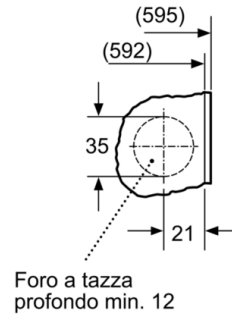

Dati tecnici

Tipologia costruttiva del prodotto : Da incasso
Altezza senza piano di lavoro : 820 mm
Dimensioni del prodotto : 818 x 596 x 544 mm
Altezza per installazione sottopiano : 820,00 mm
Peso netto : 73,074 kg
Dati nominali collegamento elettrico : 2300 W
Corrente : 10 A
Tensione : 220-240 V
Frequenza : 50 Hz
Certificati di omologazione : CE, VDE
Lunghezza del cavo di alimentazione elettrica : 210 cm
Classe efficienza lavaggio : A
Cerniera porta : Sinistra
Ruote : no
Codice EAN : 4242002958705
Capacità cotone - nuova (2010/30/EC) : 7,0 kg
Consumo di energia annuale- nuova (2010/30/EC) : 139,00 kWh/annum
Consumo in modalità spento - Nuova (2010/30/EC) : 0,12 W
Consumo in modalità stand-by - Nuova (2010/30/EC) : 0,50 W
Consumo d'acqua annuo (l/anno) - nuovo (2010/30/EC) : 8800 l/annum
Classe di efficienza della centrifuga : B
Velocità massima di centrifuga - nuovo (2010/30/EC) : 1200 rpm
Tempo medio lavaggio cotone 40°C (carico parziale) - nuovo (2010/30/EC) : 240 min
Tempo medio lavaggio cotone 60°C (pieno carico) - nuovo (2010/30/EC) : 240 min
Tempo medio lavaggio cotone 60°C (carico parziale) - nuovo (2010/30/EC) : 240 min
Livello sonoro durante la fase di lavaggio : 42
Livello sonoro durante la fase di centrifuga : 65
Tipo di installazione : Totalmente integrato

Sicurezza

- Bilanciamento automatico del carico in centrifuga
- Riconoscimento presenza schiuma
- AquaStop con garanzia a vita contro i danni provocati dall'acqua.*

Altre caratteristiche

- Dimensioni (A x L x P): 81.8 x 59.6 x 54.4 cm
- Cerniere del mobile reversibili
- Base regolabile in altezza: 15 cm
- Base regolabile in profondità: 6.5 cm
- Regolazione altezza piedini posteriori dal davanti

**Serie | 6, Lavatrice a carica frontale, 7 kg,
1200 rpm
WIW24340EU**

Dimensioni in mm

Particolare Z

Dimensioni in mm

Dimensioni in mm