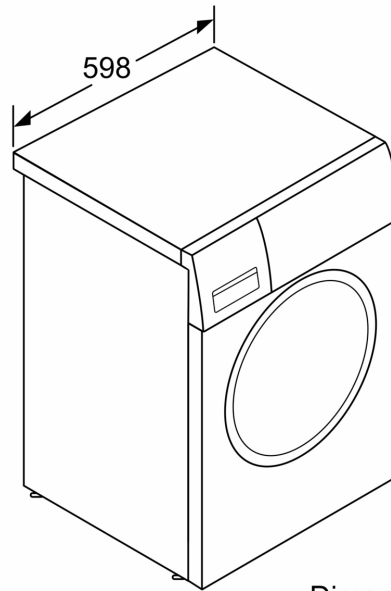

**Serie 6, Lavatrice a carica frontale,
10 kg, max 1400 giri/min
WGG254Z5IT**

Dimensioni in mm

Dimensioni in mm