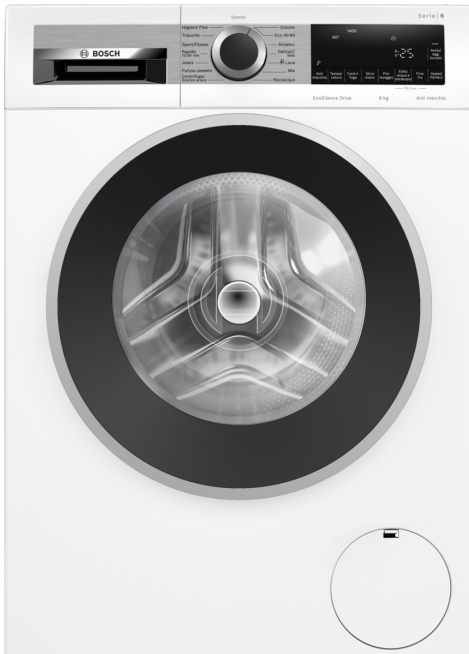

Serie 6, Lavatrice a carica frontale, 9 kg, 1400 rpm WGG24401IT

Accessori opzionali

- WMZ2200 Fissazione al suolo
- WMZ2381 Prolunga per aqua-stop
- WMZPW20W Pedana con estraibile

Risultati perfetti con il minimo consumo di energia e di acqua, grazie alla classe di efficienza energetica A ed al preciso sistema di riconoscimento automatico del carico ActiveWater Plus.

Dati tecnici

Classe di efficienza energetica:A
Consumo energetico ponderato in kWh per 100 cicli di lavaggio del programma eco 40-60: 46 kWh
Capacità (kg):9.0 kg
Consumo di acqua del programma eco in litri per ciclo: 48 l
Durata del programma eco 40-60 in ore e minuti a capacità nominale: 3:48 h
Classe di efficienza di asciugatura con centrifuga del programma eco 40-60: B
Classe di emissioni di rumore aereo: A
Emissioni di rumore aereo: 71 dB(A) re 1 pW
Tipologia costruttiva del prodotto: A libera installazione
Altezza top removibile: -2 mm
Dimensioni del prodotto: 848 x 598 x 590 mm
Peso netto: 73.5 kg
Potenza: 2300 W
Corrente: 10 A
Tensione: 220-240 V
Frequenza: 50-60 Hz
Lunghezza del cavo di alimentazione elettrica: 160.0 cm
Cerniera : Sinistra
Ruote: no
Codice EAN: 4242005293551
Installazione: Da libera installazione

Serie 6, Lavatrice a carica frontale, 9 kg, 1400 rpm WGG24401IT

Risultati perfetti con il minimo consumo di energia e di acqua, grazie alla classe di efficienza energetica A ed al preciso sistema di riconoscimento automatico del carico ActiveWater Plus.