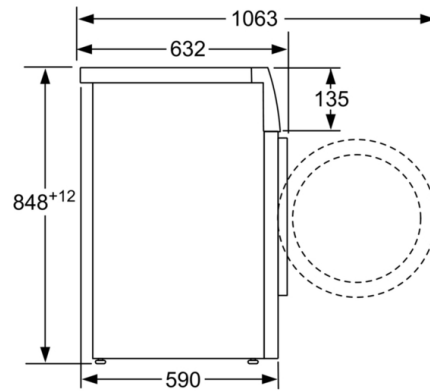

Tipologia costruttiva del prodotto: A libera installazione

Altezza senza piano di lavoro: 0 mm

Dimensioni del prodotto: 848 x 598 x 590 mm

Peso netto: 68,3 kg

Dati nominali collegamento elettrico: 2300 W

Corrente: 10 A

### Altre caratteristiche

- Dimensioni (A x L): 84.8 cm x 59.8 cm
- Profondità con oblò escluso: 59.0 cm
- Profondità con oblò incluso: 63.2 cm

**Serie 6, Lavatrice a carica frontale, 8 kg,  
1400 rpm  
WAU28T28IT**

Dimensioni in mm

Dimensioni in mm