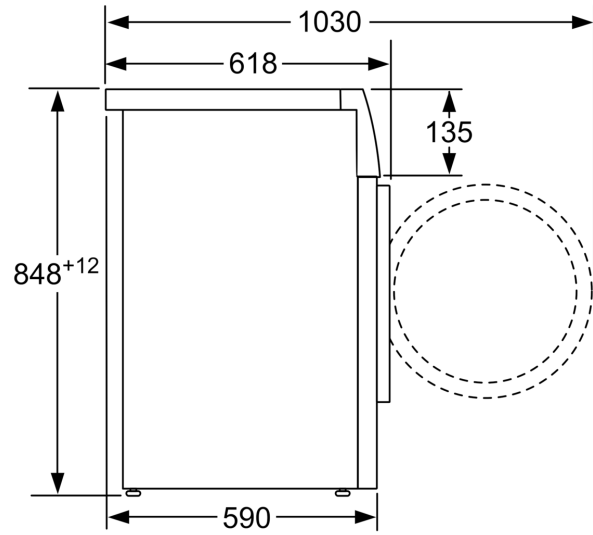

Dati tecnici

Capacità (kg):	8.0 kg
Tipologia costruttiva del prodotto:	A libera installazione
Altezza top removibile:	-2 mm
Dimensioni del prodotto:	848 x 598 x 590 mm
Peso netto:	69.3 kg
Potenza:	2300 W
Corrente:	10 A
Tensione:	220-240 V
Frequenza:	50 Hz
Lunghezza del cavo di alimentazione elettrica:	160.0 cm
Cerniera :	Sinistra
Ruote:	no
Codice EAN:	4242002823645
Installazione:	Da libera installazione

Sicurezza

- Bilanciamento automatico del carico in centrifuga
- Riconoscimento presenza schiuma
- Sicurezza bambini
- Sistema antiaggancio Aqua Protection Plus

Altre caratteristiche

- Dimensioni (A x L x P): 84.8 x 59.8 x 59 cm

**Serie 6, Lavatrice a carica frontale, 8
kg, 1400 rpm
WAT28428IT**

Dimensioni in mm

Dimensioni in mm