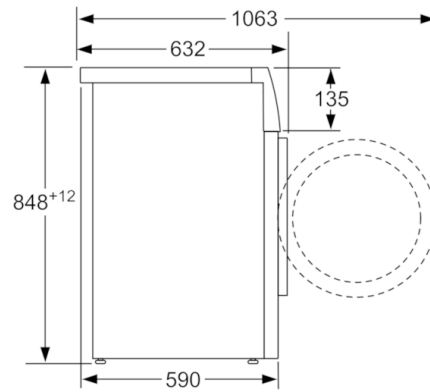

Sicurezza

- Riconoscimento presenza schiuma
- Sicurezza bambini
- aquaStop con garanzia a vita

Altre caratteristiche

- Dimensioni (A x L x P): 84.8 x 59.8 x 59 cm

Etichetta energetica

- Capacità di carico nominale: 9 kg
- Classe di efficienza energetica: A+++
- Consumo di energia 152 kWh/anno, basato su 220 cicli di lavaggio standard per programmi per tessuti di cotone a 60°C e 40°C a pieno carico e a carico parziale
- -30%: consumo inferiore del 30% (152kWh/anno) rispetto al valore di classe energetica A+++ (217 kWh/anno, 9 kg) secondo la Normativa Europea 1061/2010
- Consumo energetico del programma "cotone" standard a 60° a pieno carico 0.92 kWh e a carico parziale 0.6 kWh. Consumo energetico del programma "cotone" standard a 40° a carico parziale 0.42 kWh.
- Consumo energetico ponderato in modo spento/lasciato acceso: 0.12 W / 0.43 W
- Consumo di acqua 11220 litri/anno, basato su 220 cicli di lavaggio standard per programmi per tessuti di cotone a 60°C e a 40°C a pieno carico e a carico parziale. Il consumo effettivo dipende dalle modalità di utilizzo dell'apparecchio.
- Classe di efficienza centrifuga: B
- Velocità massima di centrifuga: 1200 giri/min
Grado di umidità residua: 53 %
- Durata del programma standard per tessuti di cotone a 60°C a pieno carico 285 min e a carico parziale 285 min. Durata del programma standard per tessuti di cotone a 40° a carico parziale 285 min.
- Durata del modo lasciato acceso: 20 min
- Livello sonoro durante la fase di lavaggio nel programma standard per tessuti di cotone a 60°C a pieno carico: 50 dB (A) re 1 pW
- Livello sonoro durante la fase di centrifuga nel programma standard per tessuti di cotone a 60°C a pieno carico: 73 dB (A) re 1 pW

**Serie | 6, Lavatrice a carica frontale, 9 kg,
1200 rpm
WAT24649IT**

Dimensioni in mm

Dimensioni in mm