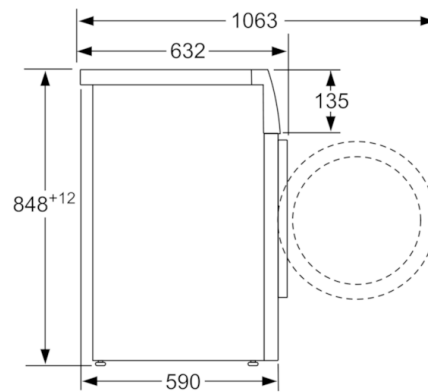

Dimensioni in mm