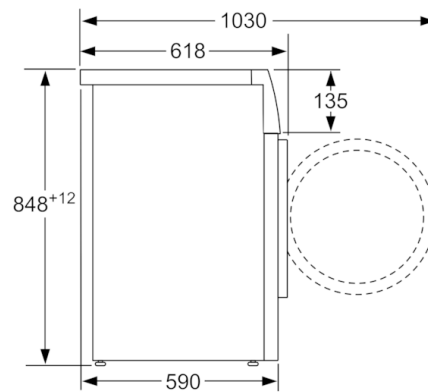

Dati tecnici

Tipologia costruttiva del prodotto :	A libera installazione
Altezza senza piano di lavoro (mm) :	848
Dimensioni del prodotto (mm) :	848 x 598 x 590
Altezza per installazione sottopiano :	848,00
Peso netto (kg) :	69,439
Dati nominali collegamento elettrico (W) :	2300
Corrente (A) :	10
Tensione (V) :	220-240
Frequenza (Hz) :	50
Certificati di omologazione :	CE, VDE
Lunghezza del cavo di alimentazione elettrica (cm) :	160
Classe efficienza lavaggio :	A
Cerniera porta :	Sinistra
Ruote :	no
Codice EAN :	4242005038268
Capacità cotone (kg) - nuova (2010/30/EC) :	9,0
Consumo di energia annuale (kWh/anno) - nuova (2010/30/EC) :	152,00
Consumo in modalità spento (W) - Nuova (2010/30/EC) :	0,12
Consumo in modalità stand-by (W) - Nuova (2010/30/EC) :	0,43
Consumo d'acqua annuo (l/anno) - nuovo (2010/30/EC) :	11220
Classe di efficienza della centrifuga :	B
Velocità massima di centrifuga (giri/min.) - nuovo (2010/30/EC) :	1200
Tempo medio lavaggio cotone 40°C (carico parziale) (min) - nuovo (2010/30/EC) :	285
Tempo medio lavaggio cotone 60°C (pieno carico) (min) - nuovo (2010/30/EC) :	285
Tempo medio lavaggio cotone 60°C (carico parziale) (min) - nuovo (2010/30/EC) :	285
Livello sonoro durante la fase di lavaggio (dB(A) re 1 pW) :	51
Livello sonoro durante la fase di centrifuga (dB(A) re 1 pW) :	75
Tipo di installazione :	A libera installazione

Sicurezza

- Bilanciamento automatico del carico in centrifuga
- Riconoscimento presenza schiuma
- Sicurezza bambini
- Sistema antiavvolgimento AquaVigil

Altre caratteristiche

- Dimensioni (A x L x P): 84.8 x 59.8 x 59 cm

**Serie | 6, Lavatrice a carica frontale, 9 kg,
1200 rpm
WAT24439IT**

Dimensioni in mm

Dimensioni in mm